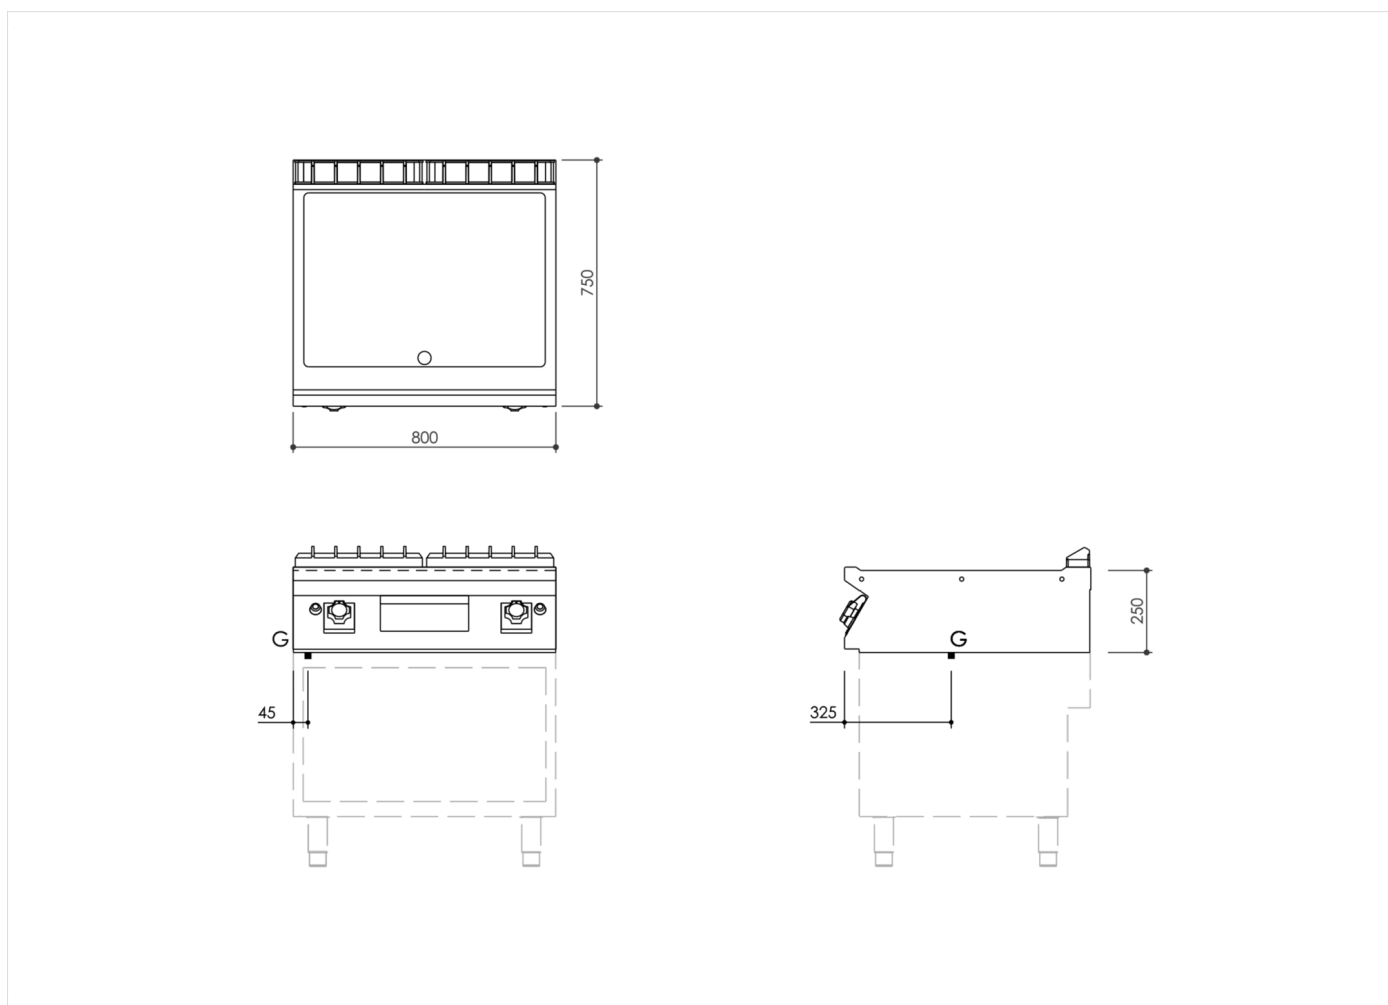

| SERIE | ARTIKELNUMMER | MODELL | FUNKTION |
|---------|---------------|-----------|----------------|
| MI - 70 | MAMCOOOI250 | FT78GLCST | Griddleplatten |

PRODUKT

Gas Grillplatte, glatt, hartverchromt matt, Oberteil

INSTALLATIONSANGABEN

(G) Gasanschluss: $\text{\O}1/2''$