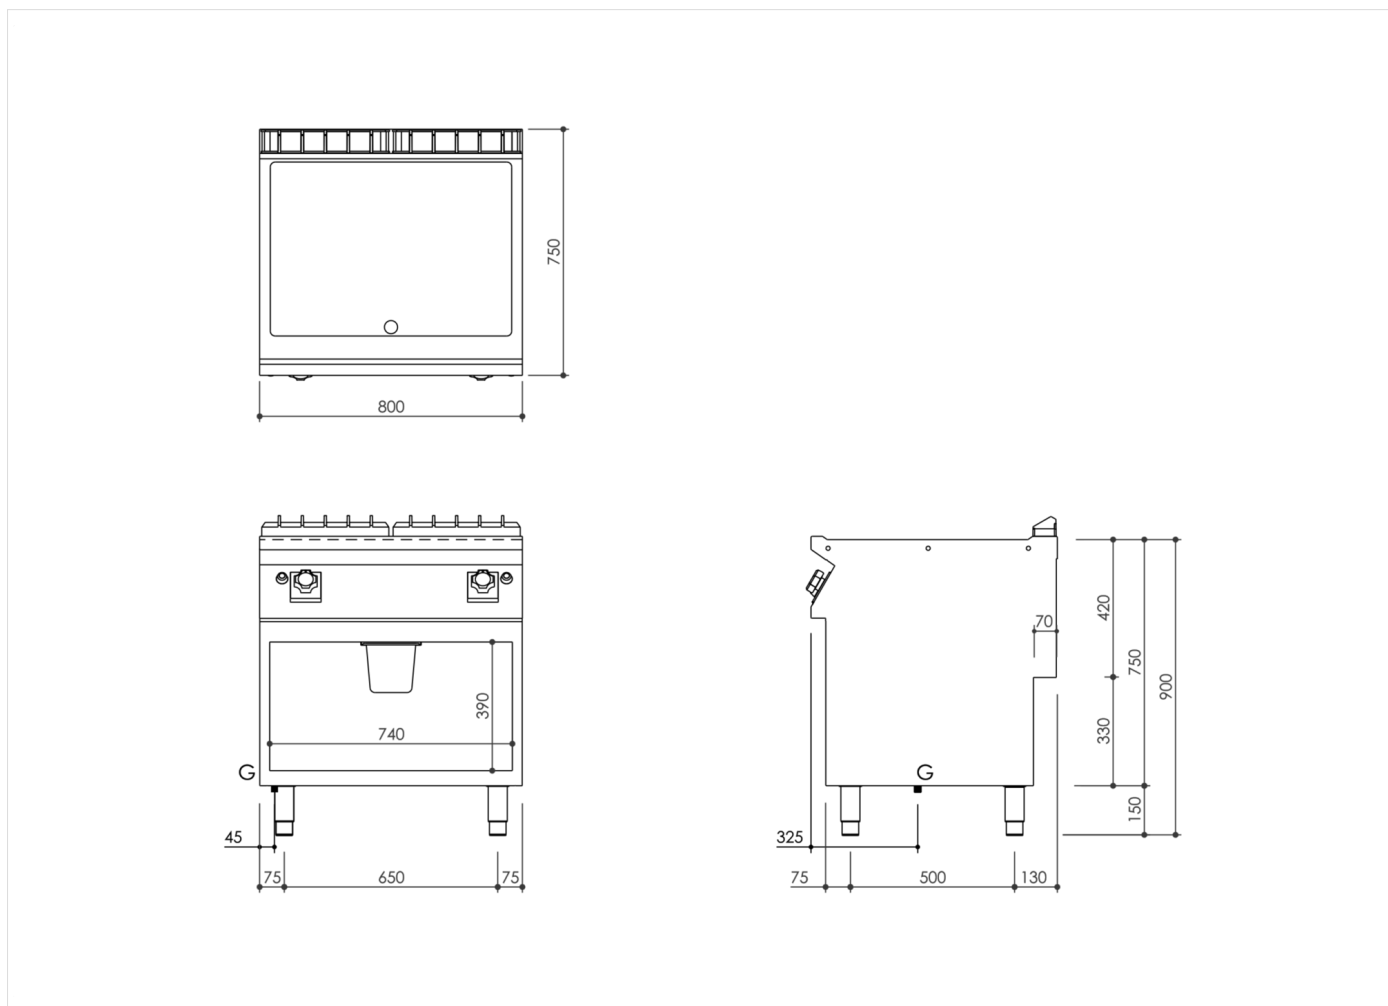

SERIE	ARTIKELNUMMER	MODELL	FUNKTION
MI - 70	MAMCOOOI260	FT78GLCSG	Griddleplatten

PRODUKT

**Gas Grillplatte, glatt, hartverchromt matt, Unterbau offen**

**INSTALLATIONSANGABEN**

(G) Gasanschluss:  $\text{Ø}1/2''$