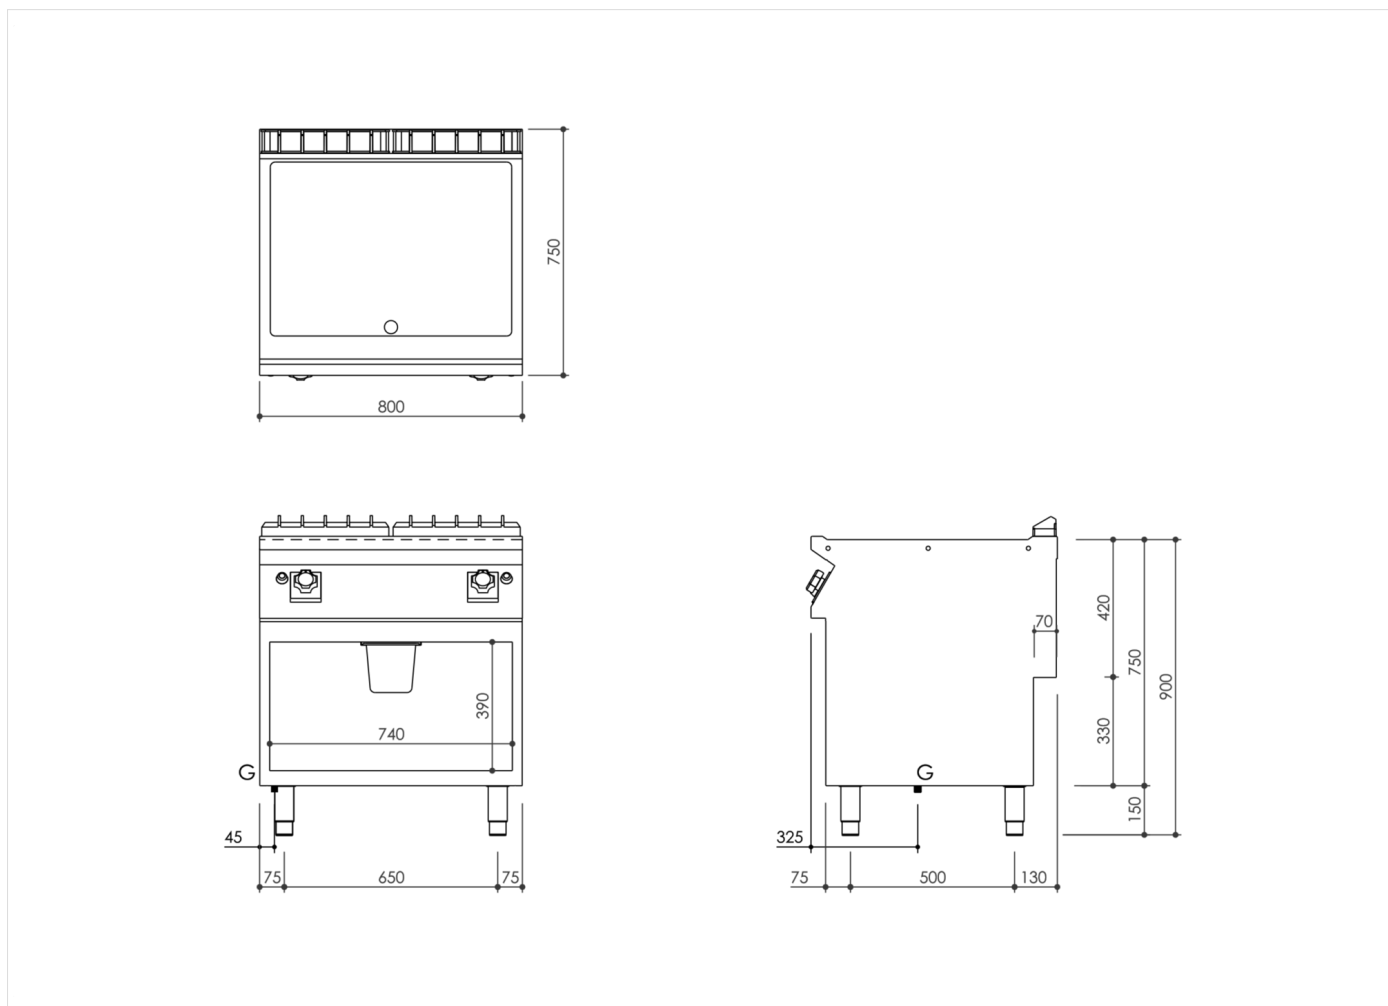

GAMA	CÓDIGO	MODELO	FUNCIÓN
MI - 70	MAMCOOOI260	FT78GLCSG	Fry Top

PRODUCTO

Fry-top a gas con placa lisa cromada y satinada montado sobre mueble abierto

GAMA	CÓDIGO	MODELO	FUNCIÓN
MI - 70	MAMCOOOI260	FT78GLCSG	Fry Top

PRODUCTO

Fry-top a gas con placa lisa cromada y satinada montado sobre mueble abierto

DETALLES TÉCNICOS DE INSTALACIÓN

(G) Llegada Gas:

Ø1/2"