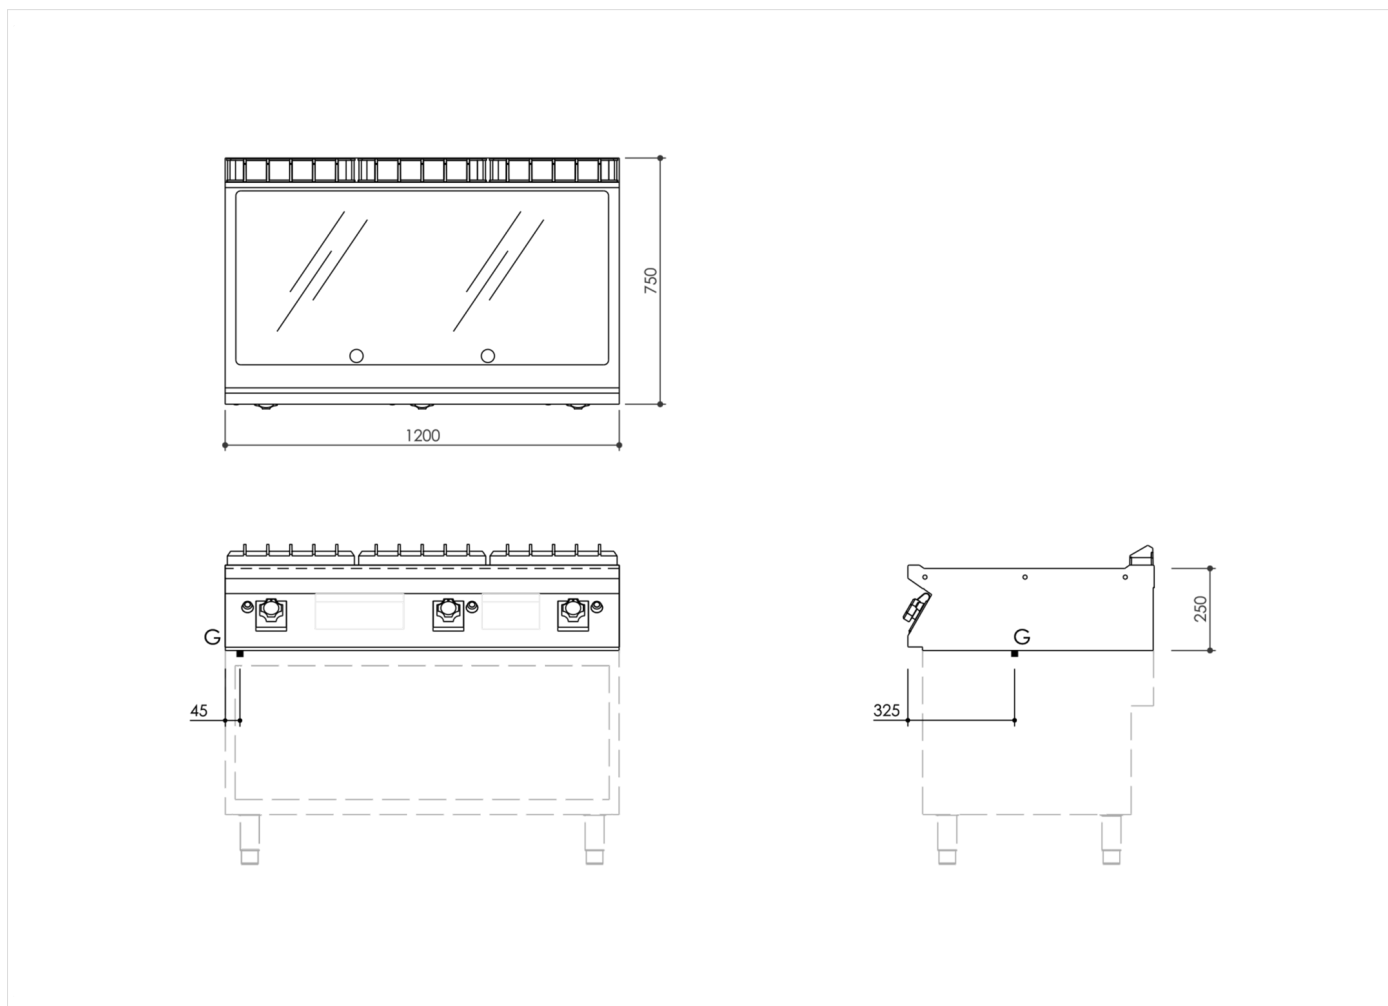

SERIE	ARTIKELNUMMER	MODELL	FUNKTION
MI - 70	MAMCOOOI400	FT7I2GLCT	Griddleplatten

PRODUKT

Gas Grillplatte, glatt, hartverchromt, Oberteil

INSTALLATIONSANGABEN

(G) Gasanschluss:  $\text{\O}1/2''$