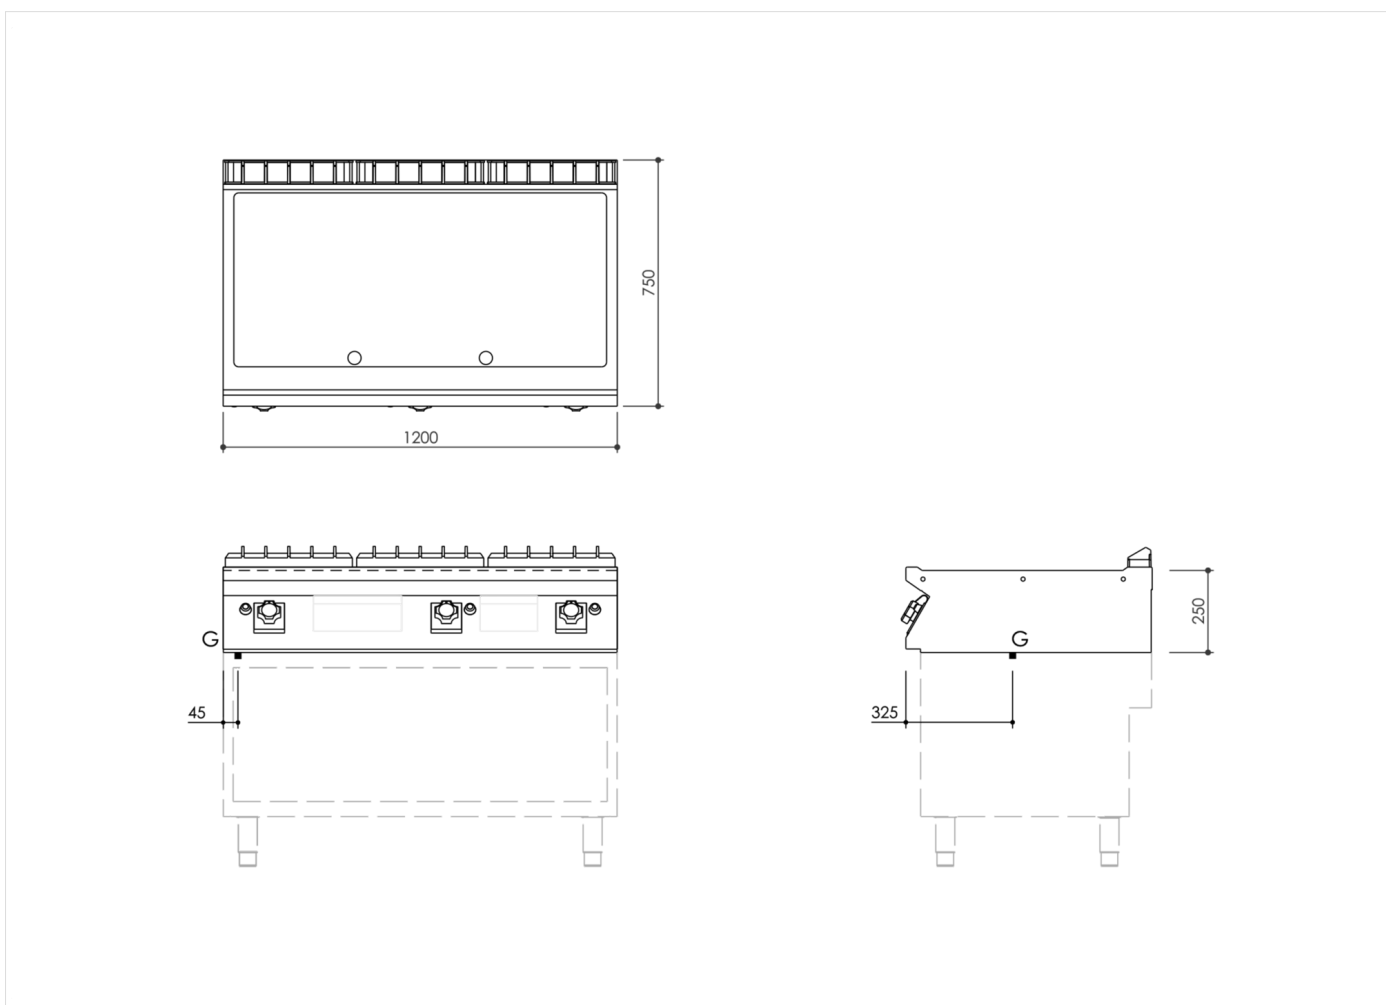

GAMMA	CODICE	MODELLO	FUNZIONE
MI - 70	MAMCOOOI430	FT7I2GLCST	Frytop

PRODOTTO

Fry-top a gas, piastra liscia cromata satinata Top

GAMMA	CODICE	MODELLO	FUNZIONE
MI - 70	MAMCOOO1430	FT7I2GLCST	Frytop

PRODOTTO

Fry-top a gas, piastra liscia cromata satinata Top

DATI TECNICI DI INSTALLAZIONE

(G) Arrivo Gas:

Ø1/2"