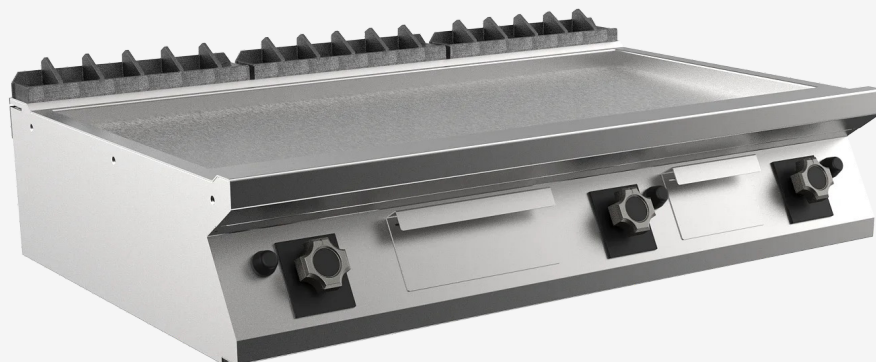

GAMMA	CODICE	MODELLO	FUNZIONE
MI - 70	MAMCOOOI430	FT7I2GLCST	Frytop

PRODOTTO

Fry-top a gas, piastra liscia cromata satinata Top

GAMMA	CODICE	MODELLO	FUNZIONE
MI - 70	MAMCOOO1430	FT7I2GLCST	Frytop

PRODOTTO

Fry-top a gas, piastra liscia cromata satinata Top

DATI TECNICI DI INSTALLAZIONE

(G) Arrivo Gas:

Ø1/2"