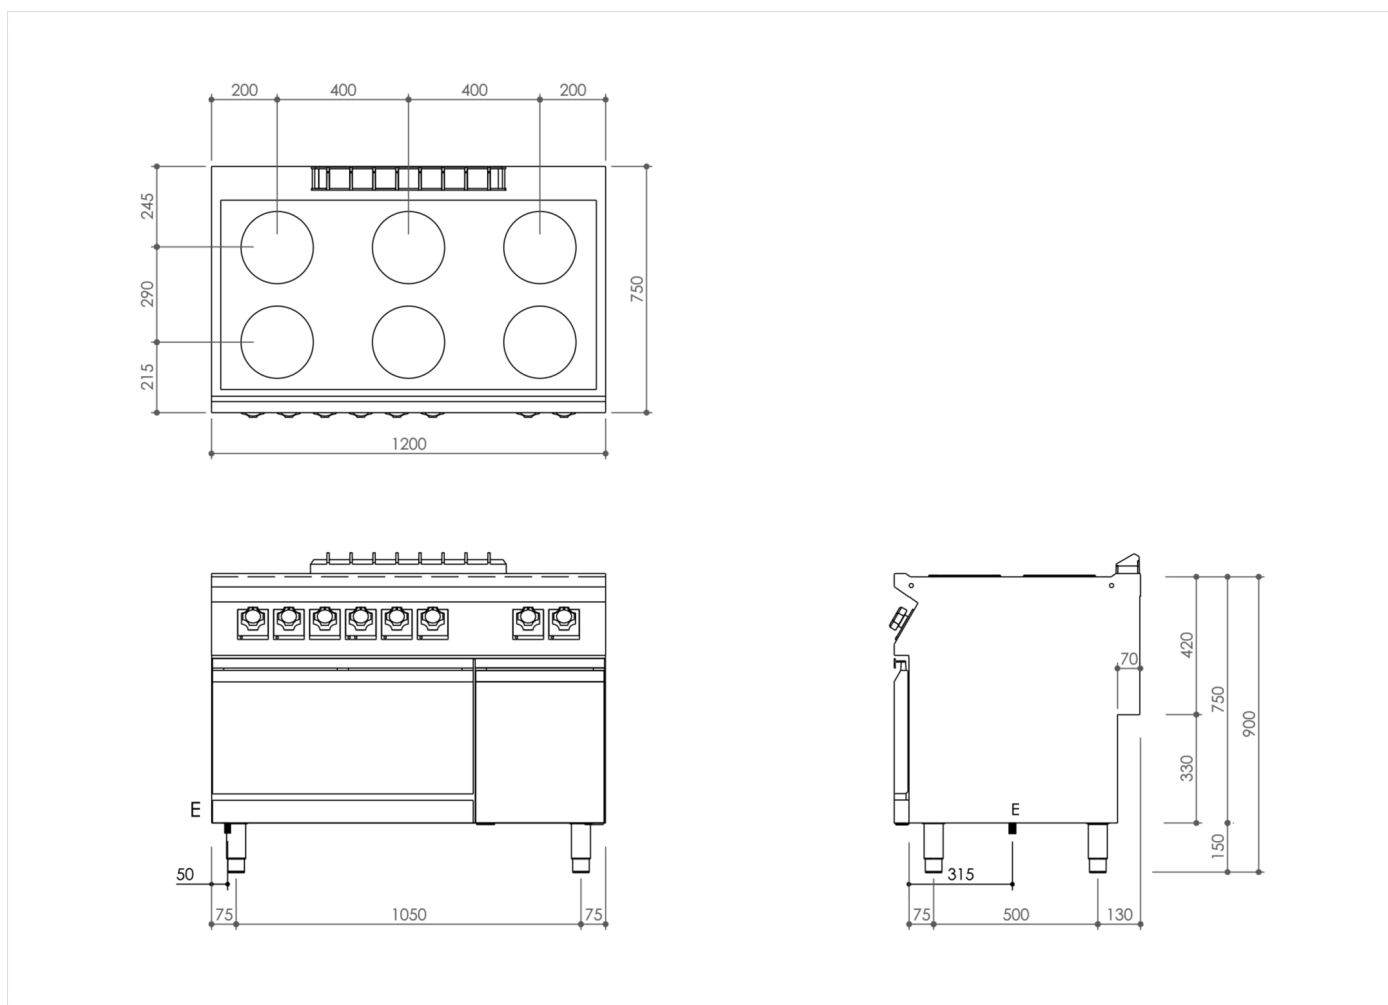

SERIE	ARTIKELNUMMER	MODELL	FUNKTION
MI - 70	MAMCOOO9O8O	PC7I2EFEVPT	Elektroherde

PRODUKT

Elektroherd 6 runde Platten auf Elektro-Backofen mit Umluft

INSTALLATIONSANGABEN

(E) Elektroanschluss: **VAC400 3N 50/60Hz**