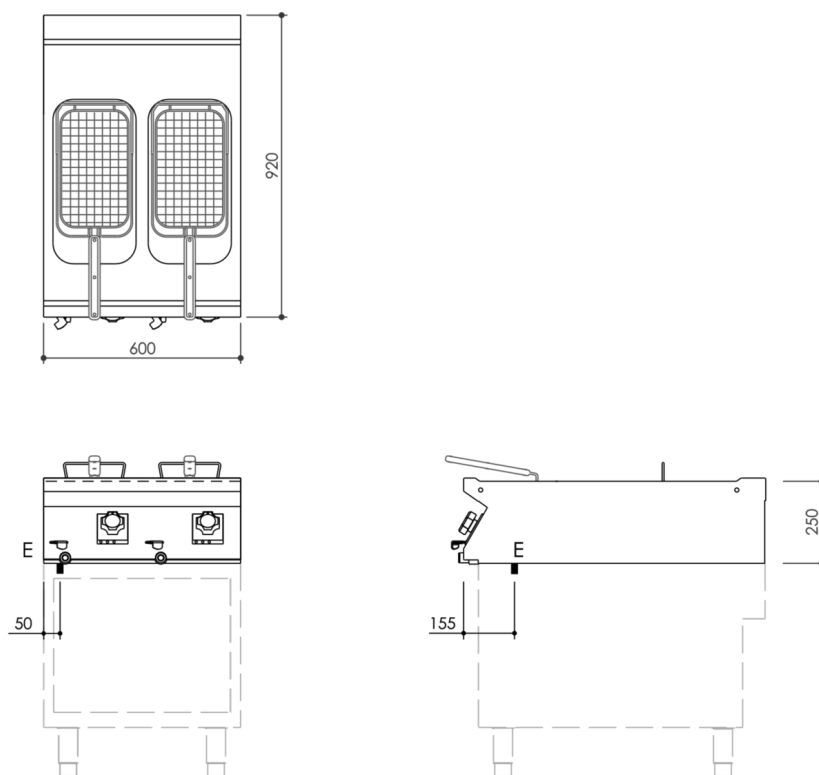

SERIE	ARTIKELNUMMER	MODELL	FUNKTION
MI - 90	MAMCOOO8720	FR96EIOT	Fritteusen

PRODUKT

Elektro-Fritteuse 2 Becken 10+10 Liter Oberteil

SERIE	ARTIKELNUMMER	MODELL	FUNKTION
MI - 90	MAMCOOO8720	FR96EIOT	Fritteusen

PRODUKT

Elektro-Fritteuse 2 Becken IO+IO Liter Oberteil

INSTALLATIONSANGABEN

(E) Elektroanschluss: VAC400 3N 50 / 60 Hz