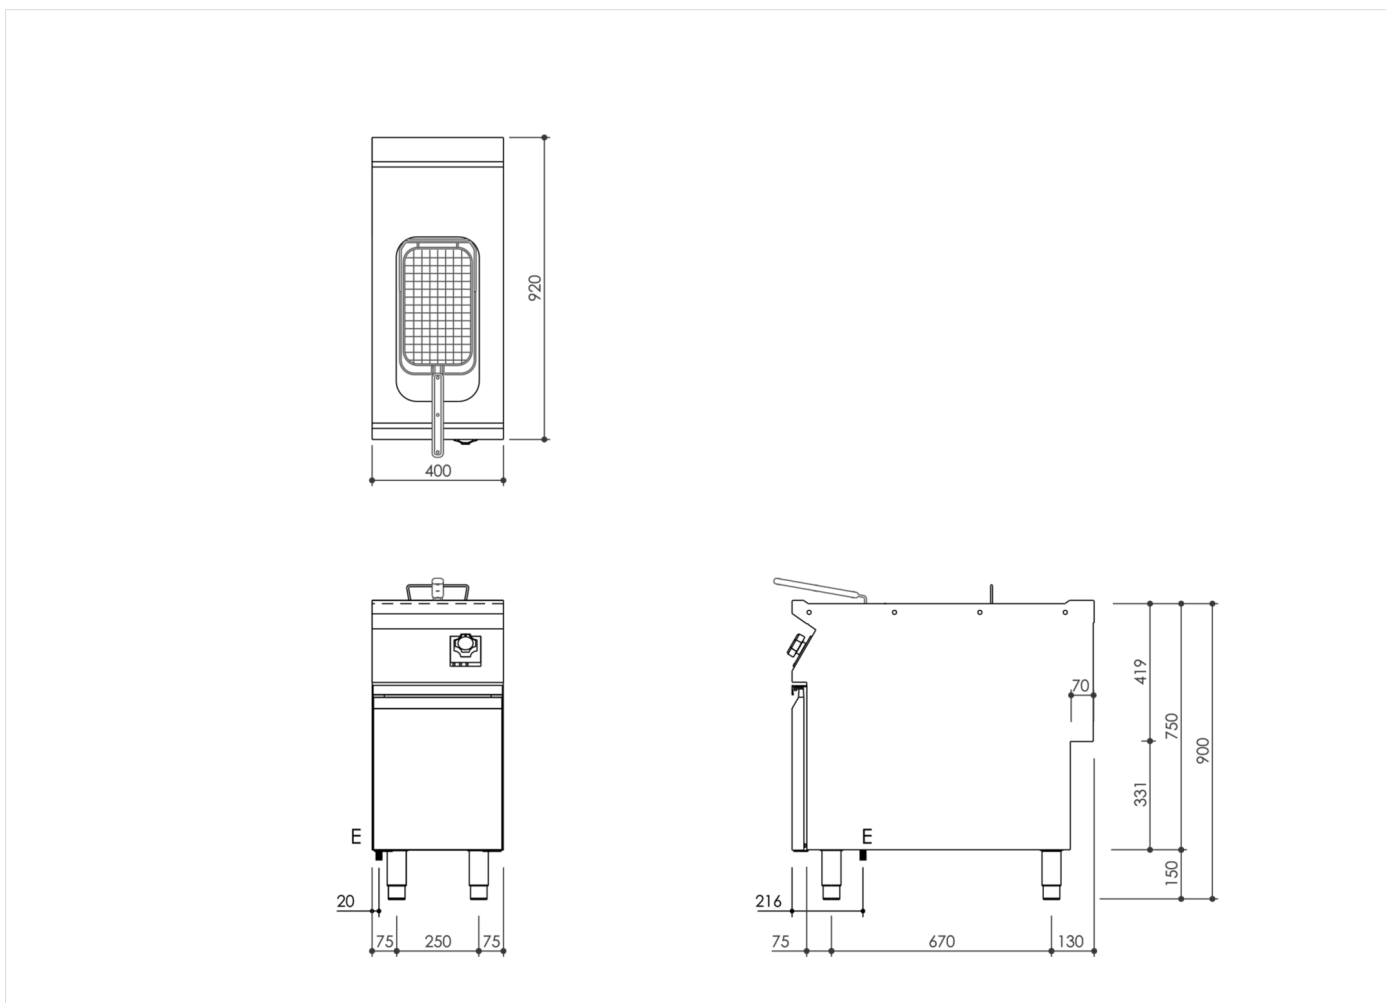

PRODOTTO

**Friggitrice elettrica a 1 vasca 10 lt. su vano armadiato**

**DATI TECNICI**

LARGHEZZA (mm):	<b>400</b>		
PROFONDITA' (mm):	<b>920</b>		
ALTEZZA (mm):	<b>250</b>		
PESO (Kg):	<b>47</b>		
VOLUME (m <sup>3</sup> ):	<b>0.5</b>		
POTENZA EL. (kW):	<b>9</b>		
ALIMENTAZIONE (V):	<b>VAC400 3N</b>		
N° ZONE COTTURA:	<b>1</b>		
DETTAGLI ZONE COTTURA:	<b>1x 9kW</b>		
N° VASCHE:	<b>1</b>	CAPACITA' (l):	<b>1x 10</b>
GRADO IP:	<b>IPX5</b>		
RANGE T (°C):	<b>90-185</b>		

**DESCRIZIONE**

Friggitrice elettrica monoblocco su vano armadiato, realizzata in acciaio inox AISI 304. Piano in 20/10 stampato con bordo anteriore antitrascinamento, predisposto per l'unione di testa con guarnizione ermetica in dotazione. Vasca di cottura stampata in acciaio inox AISI 304, con profilo interno raggato. Capacità vasca di Lt.10. Vasca dotata di ampio invaso anteriore per la espansione dell'olio e delle schiume e ampia zona fredda per la raccolta dei residui di cottura. Riscaldamento ottenuto con resistenza corazzata in acciaio inossidabile AISI 304, posizionata internamente alla vasca e ruotabile di oltre 90° per favorire la pulizia della vasca stessa. Temperatura dell'olio in vasca con regolazione da 100 a 185 °C. Termostato per il controllo del riscaldamento con geometria di protezione alle infiltrazioni d'acqua, dotate di lampade spia integrate per la visualizzazione immediata del funzionamento. Friggitrice dotata di termostato di sicurezza a ripristino manuale che interviene in caso di sovratemperature. Filtro estraibile, cestello, coperchio e collettore per il rubinetto di scarico in dotazione. Grado di protezione all'acqua IPX5. Apparecchiatura dotata di piedini regolabili in altezza in acciaio inox.

GAMMA	CODICE	MODELLO	FUNZIONE
MI - 90	MAMCOOO8730	FR94EIOA	Friggitrici

PRODOTTO

**Friggitrice elettrica a 1 vasca 10 lt. su vano armadiato**