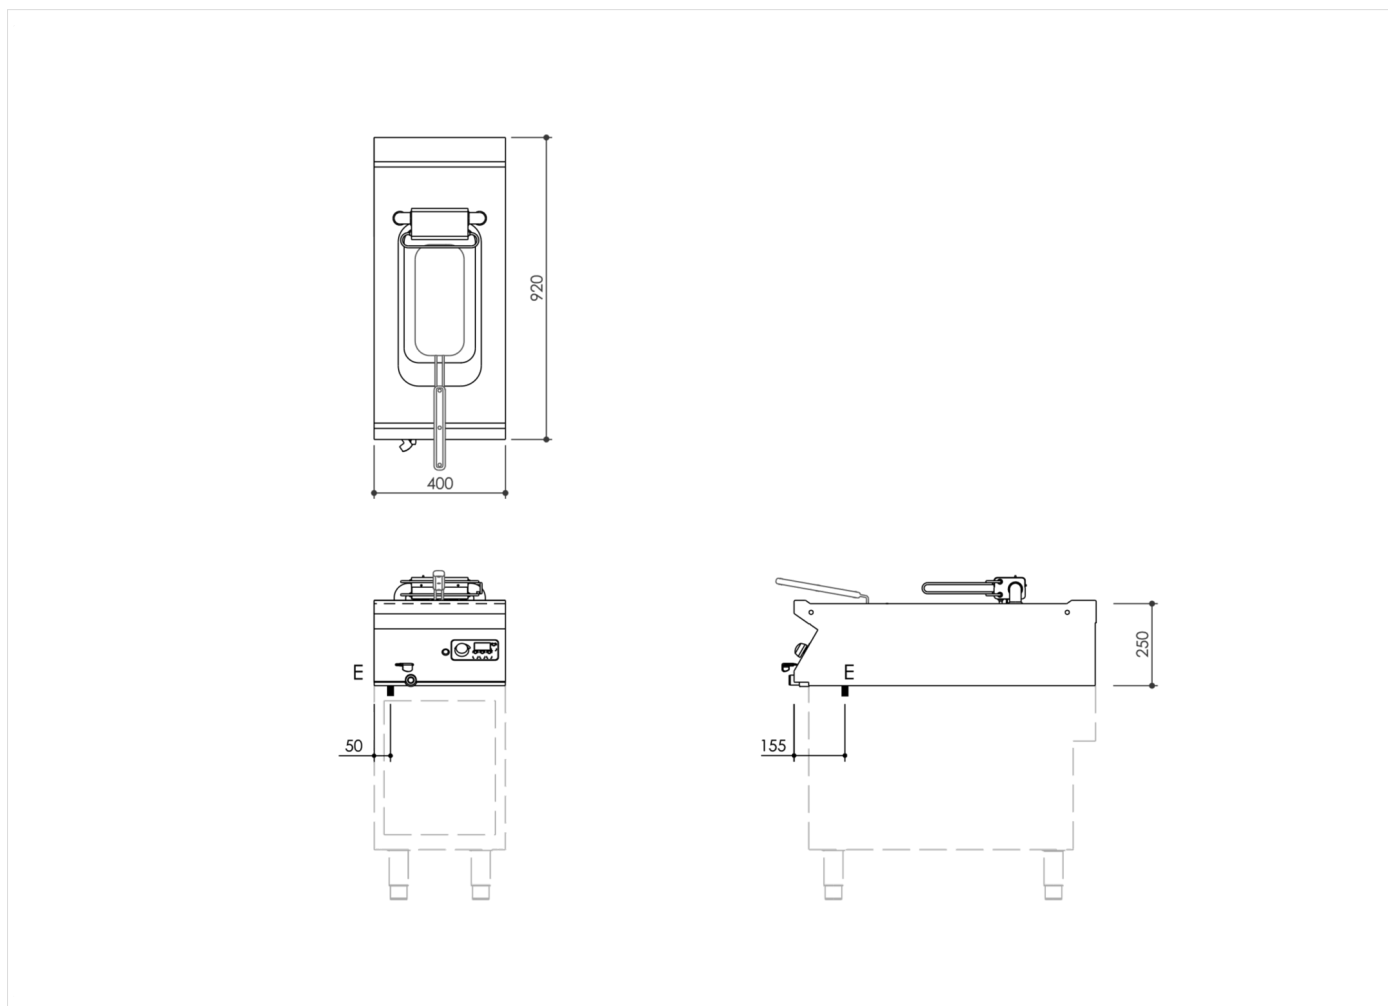

SERIE	ARTIKELNUMMER	MODELL	FUNKTION
MI - 90	MAMCOOO8750	FR94EIOKT	Fritteusen

PRODUKT

Elektro-Fritteuse mit elektronischer Steuerung | Becken 10 Liter Oberteil

INSTALLATIONSANGABEN

(E) Elektroanschluss: VAC400 3N 50 / 60 Hz