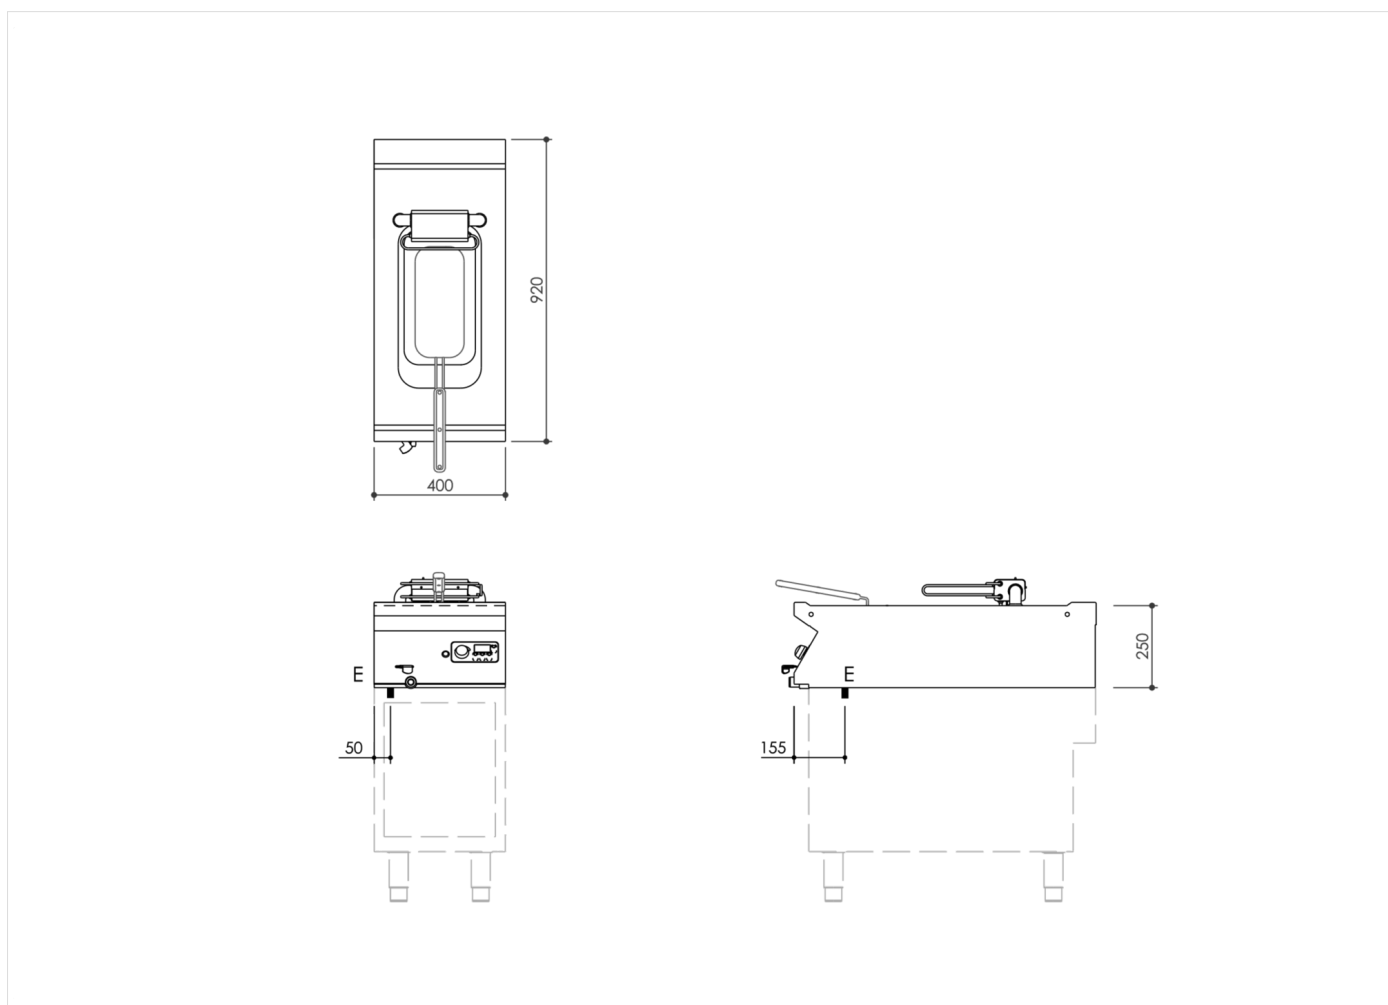

GAMMA	CODICE	MODELLO	FUNZIONE
MI - 90	MAMCOOO8750	FR94EIOKT	Friggitrici

PRODOTTO

**Friggitrice elettrica a 1 vasca 10 lt. con controllo elettronico Top**

GAMMA	CODICE	MODELLO	FUNZIONE
MI - 90	MAMCOOO08750	FR94EIOKT	Friggitrici

PRODOTTO

**Friggitrice elettrica a 1 vasca 10 lt. con controllo elettronico Top**

#### DATI TECNICI DI INSTALLAZIONE

(E) Allacciamento Elettrico: VAC400 3N 50 / 60 Hz