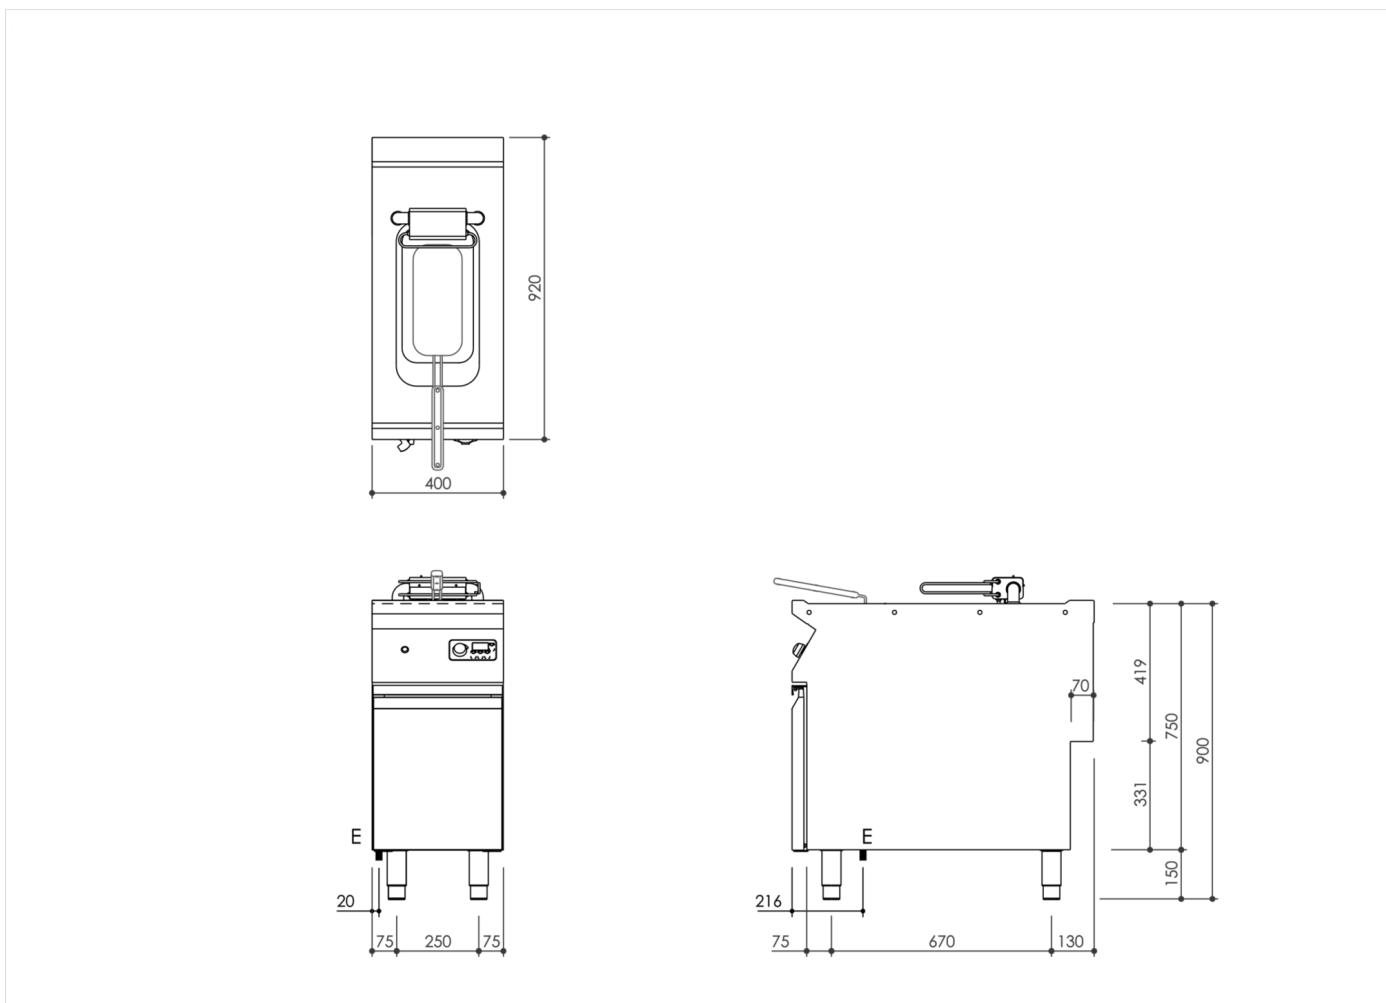

GAMMA	CODICE	MODELLO	FUNZIONE
MI - 90	MAMCOOO8770	FR94EIOKA	Friggitrici

PRODOTTO

Friggitrice elettrica a 1 vasca 10 lt. con controllo elettronico su vano armadiato

GAMMA	CODICE	MODELLO	FUNZIONE
MI - 90	MAMCOOO8770	FR94EIOKA	Friggitrici

PRODOTTO

Friggitrice elettrica a 1 vasca 10 lt. con controllo elettronico su vano armadiato

DATI TECNICI DI INSTALLAZIONE

(E) Allacciamento Elettrico:

VAC400 3N 50 / 60 Hz