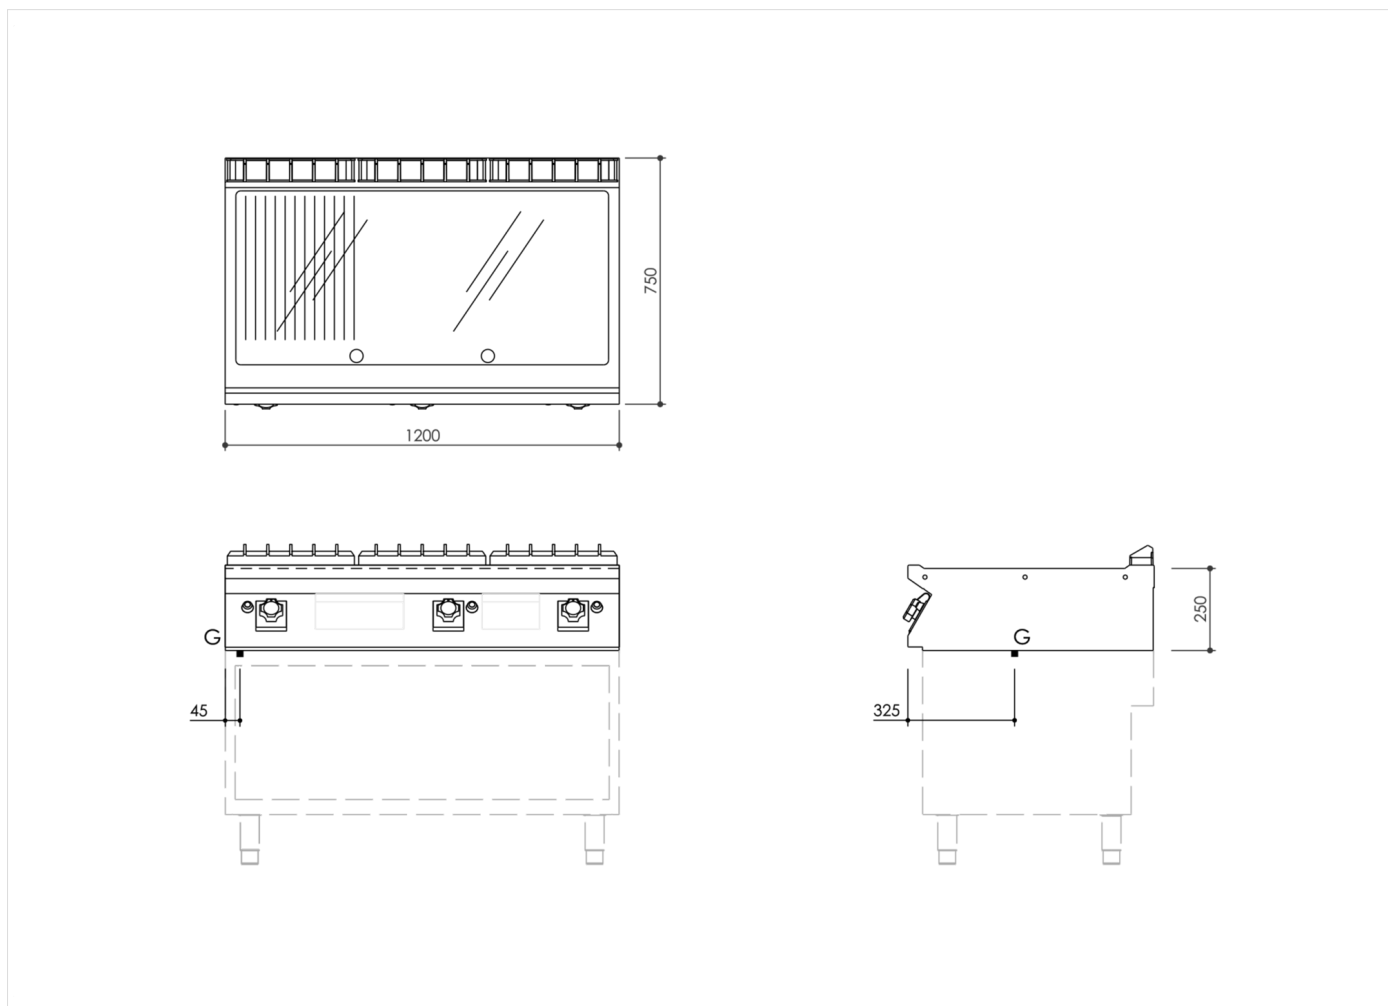

SERIE	ARTIKELNUMMER	MODELL	FUNKTION
MI - 70	MAMCOOOI490	FT7I2GMCT	Griddleplatten

PRODUKT

Gas Grillplatte, 2/3 glatt 1/3 gerillt, hartverchromt, Oberteil

INSTALLATIONSANGABEN

(G) Gasanschluss: $\text{Ø}1/2''$