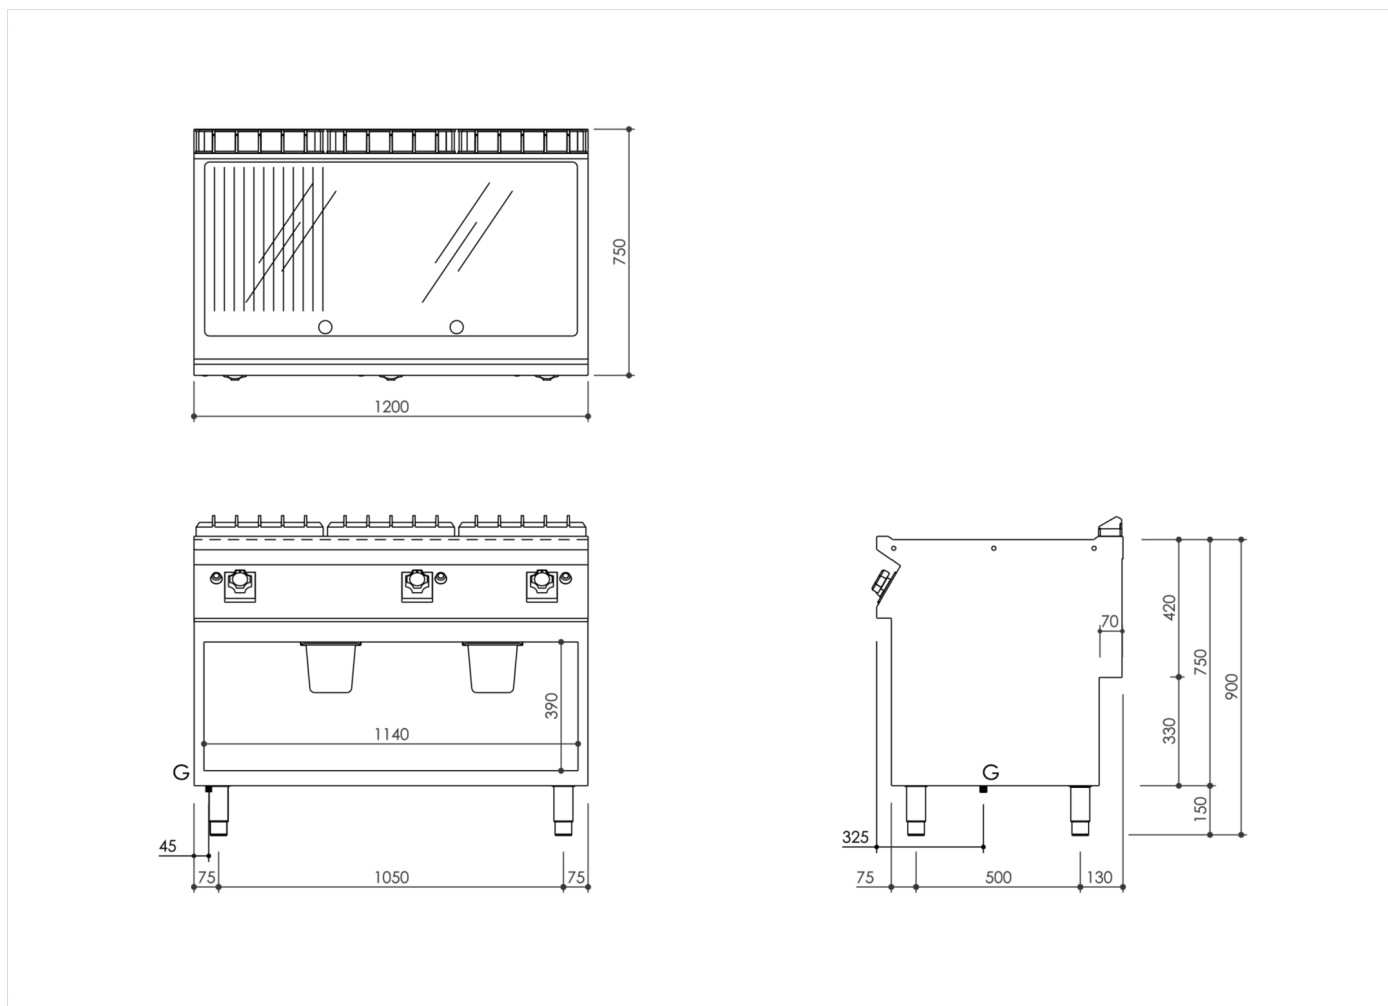

SERIE	ARTIKELNUMMER	MODELL	FUNKTION
MI - 70	MAMCOOOI500	FT7I2GMCG	Griddleplatten

PRODUKT

**Gas Grillplatte, 2/3 glatt 1/3 gerillt, hartverchromt, Unterbau offen**

SERIE	ARTIKELNUMMER	MODELL	FUNKTION
MI - 70	MAMCOOOI500	FT7I2GMCG	Griddleplatten

PRODUKT

**Gas Grillplatte, 2/3 glatt 1/3 gerillt, hartverchromt, Unterbau offen**

**INSTALLATIONSANGABEN**

(G) Gasanschluss:  $\text{Ø}1/2''$