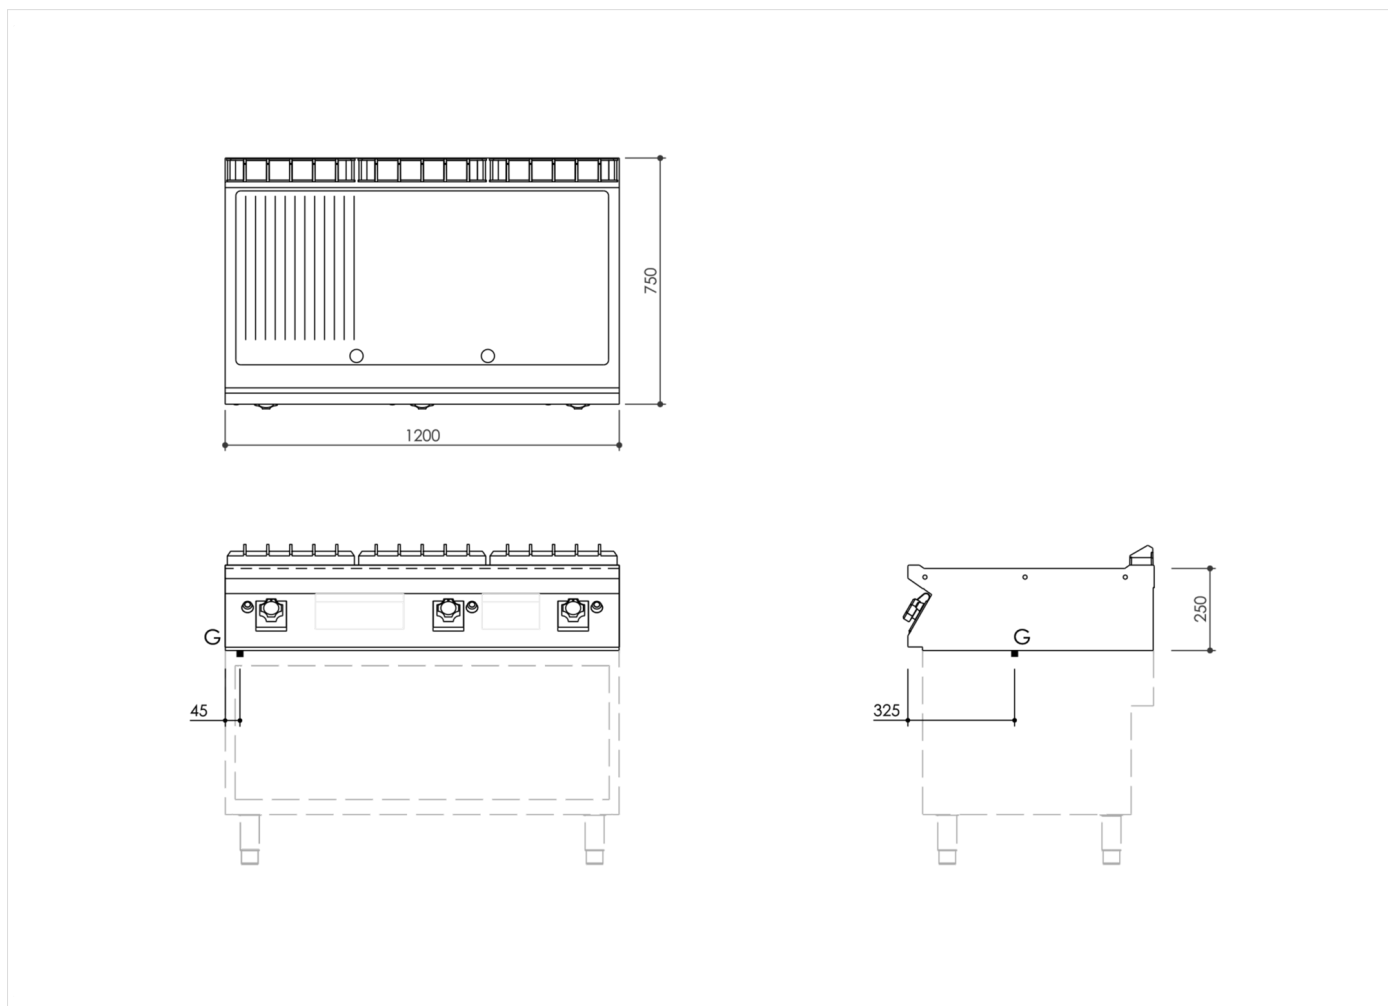

SERIE	ARTIKELNUMMER	MODELL	FUNKTION
MI - 70	MAMCOOOI520	FT7I2GMCST	Griddleplatten

PRODUKT

Gas Grillplatte, 2/3 glatt 1/3 gerillt, hartverchromt matt, Oberteil

INSTALLATIONSANGABEN

(G) Gasanschluss: $\text{\O}1/2''$