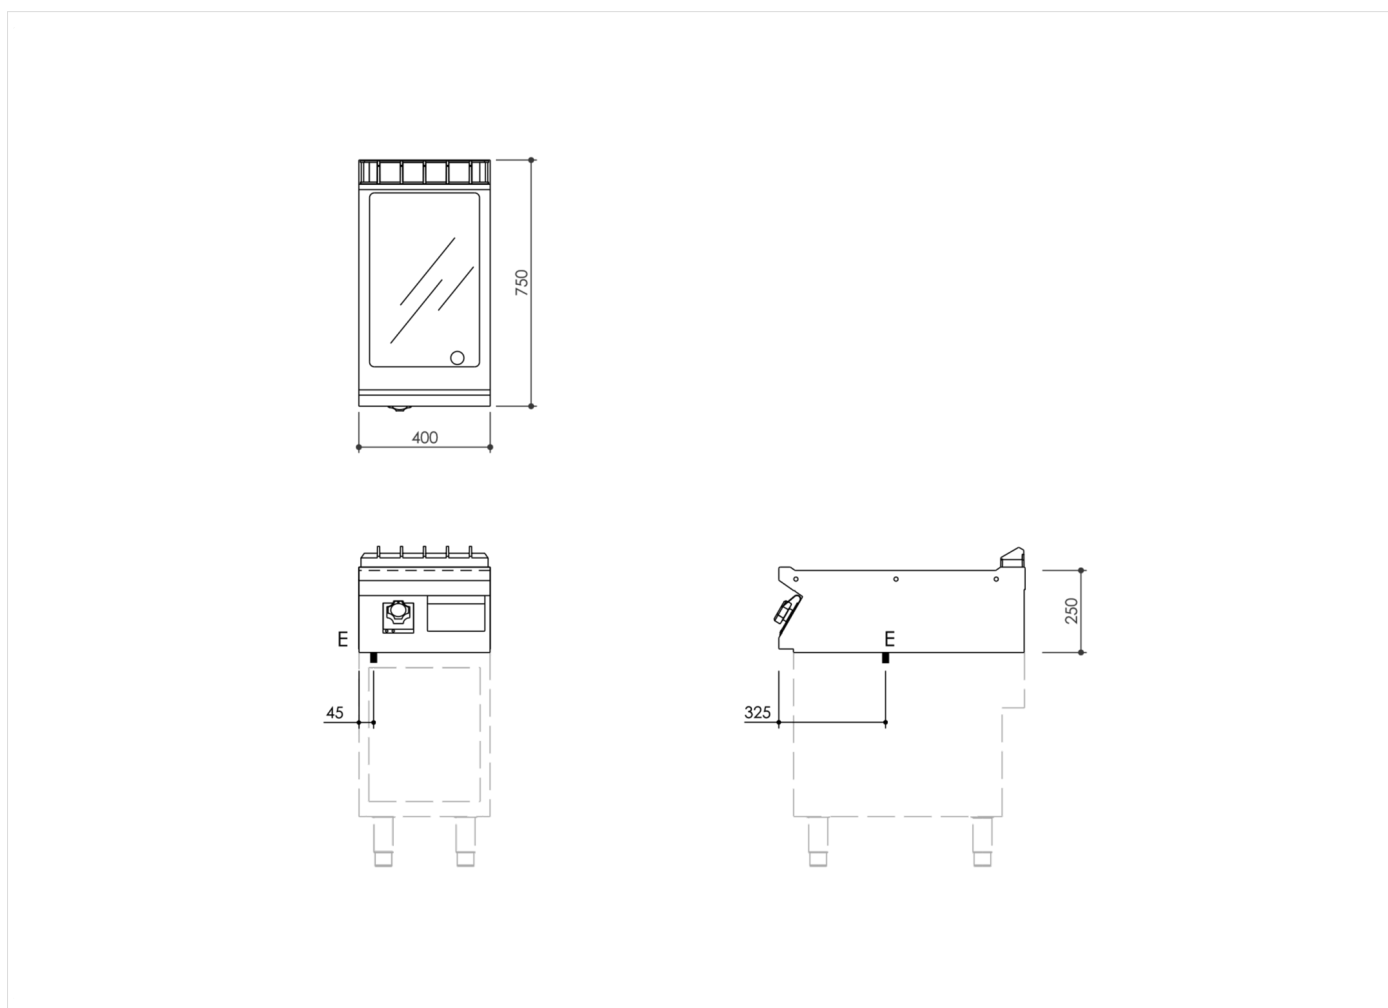

GAMME	CODE	MODÈLE	FONCTION
MI - 70	MAMCOOOI580	FT74ELCT	Fry Top

ARTICLE

Frytop électrique, plaque lisse chromée Top

DONNÉES TECHNIQUES D'INSTALLATION

(E) Raccordement électrique: VAC400-3N 50/60 Hz