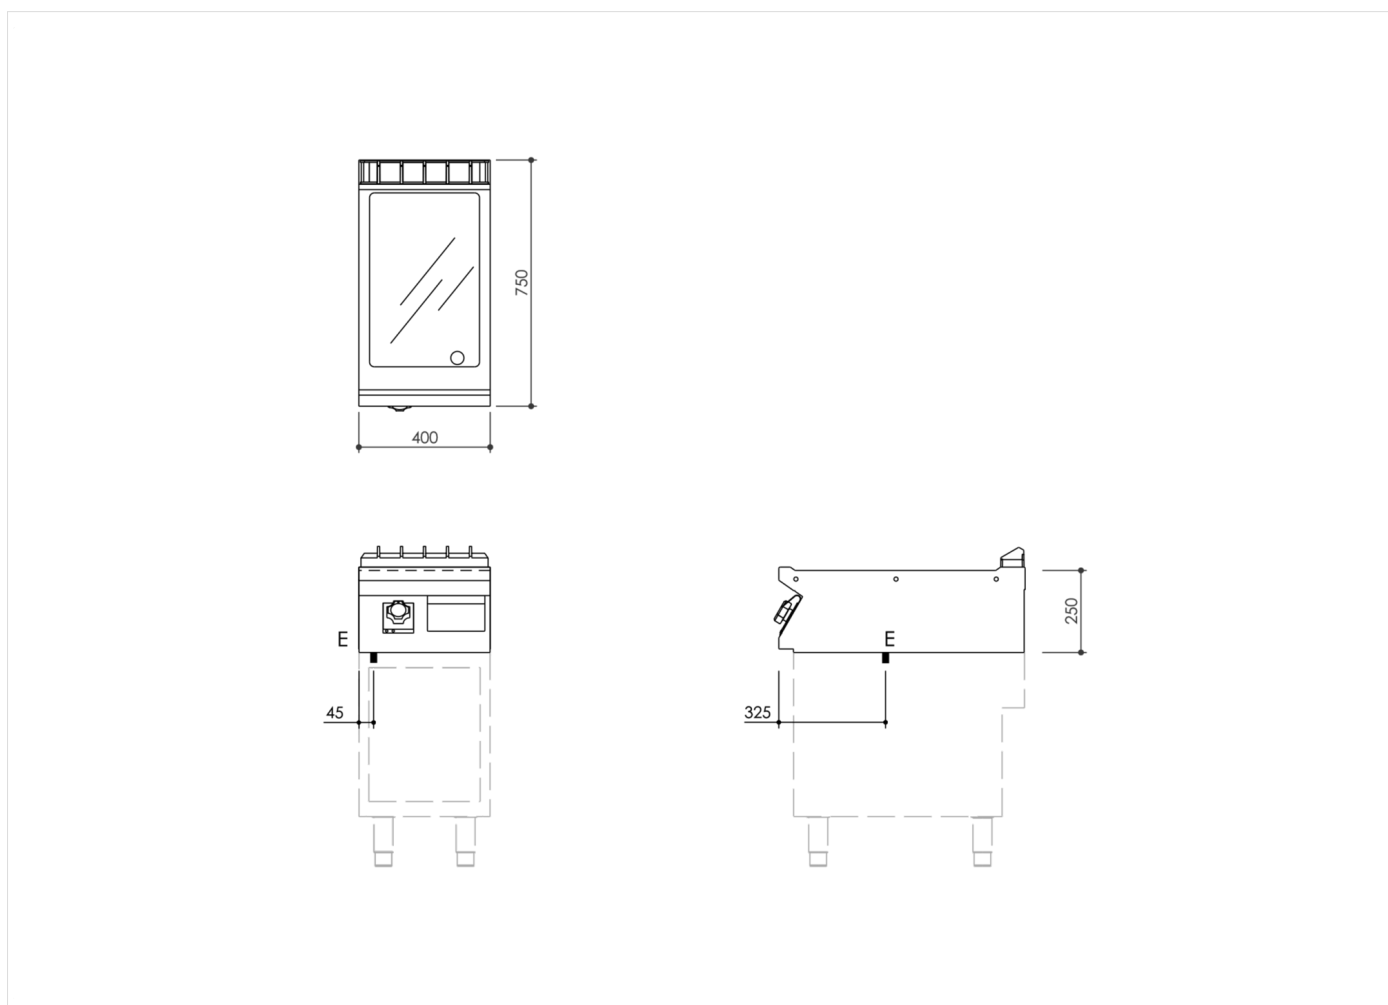

SERIE	ARTIKELNUMMER	MODELL	FUNKTION
MI - 70	MAMCOOOI580	FT74ELCT	Griddleplatten

PRODUKT

**Elektro-Grillplatte, glatt, hartverchromt, Oberteil**

**INSTALLATIONSANGABEN**

(E) Elektroanschluss: VAC400-3N 50/60 Hz