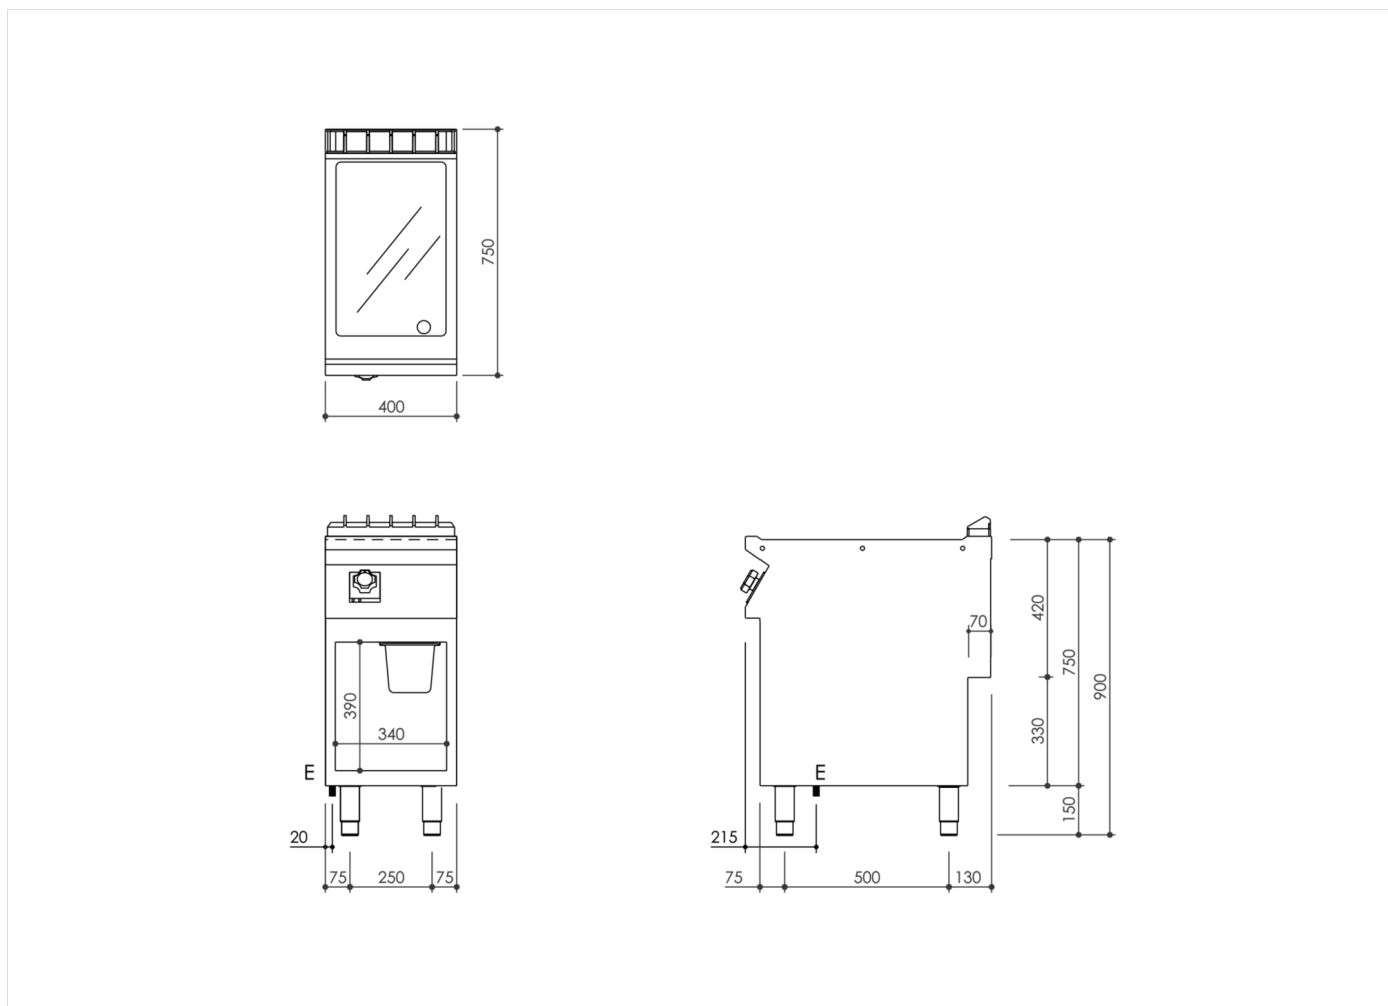

SERIE	ARTIKELNUMMER	MODELL	FUNKTION
MI - 70	MAMCOOOI590	FT74ELCG	Griddleplatten

PRODUKT

Elektro-Grillplatte, glatt, hartverchromt, Unterbau offen

INSTALLATIONSANGABEN

(E) Elektroanschluss: VAC400-3N 50/60 Hz