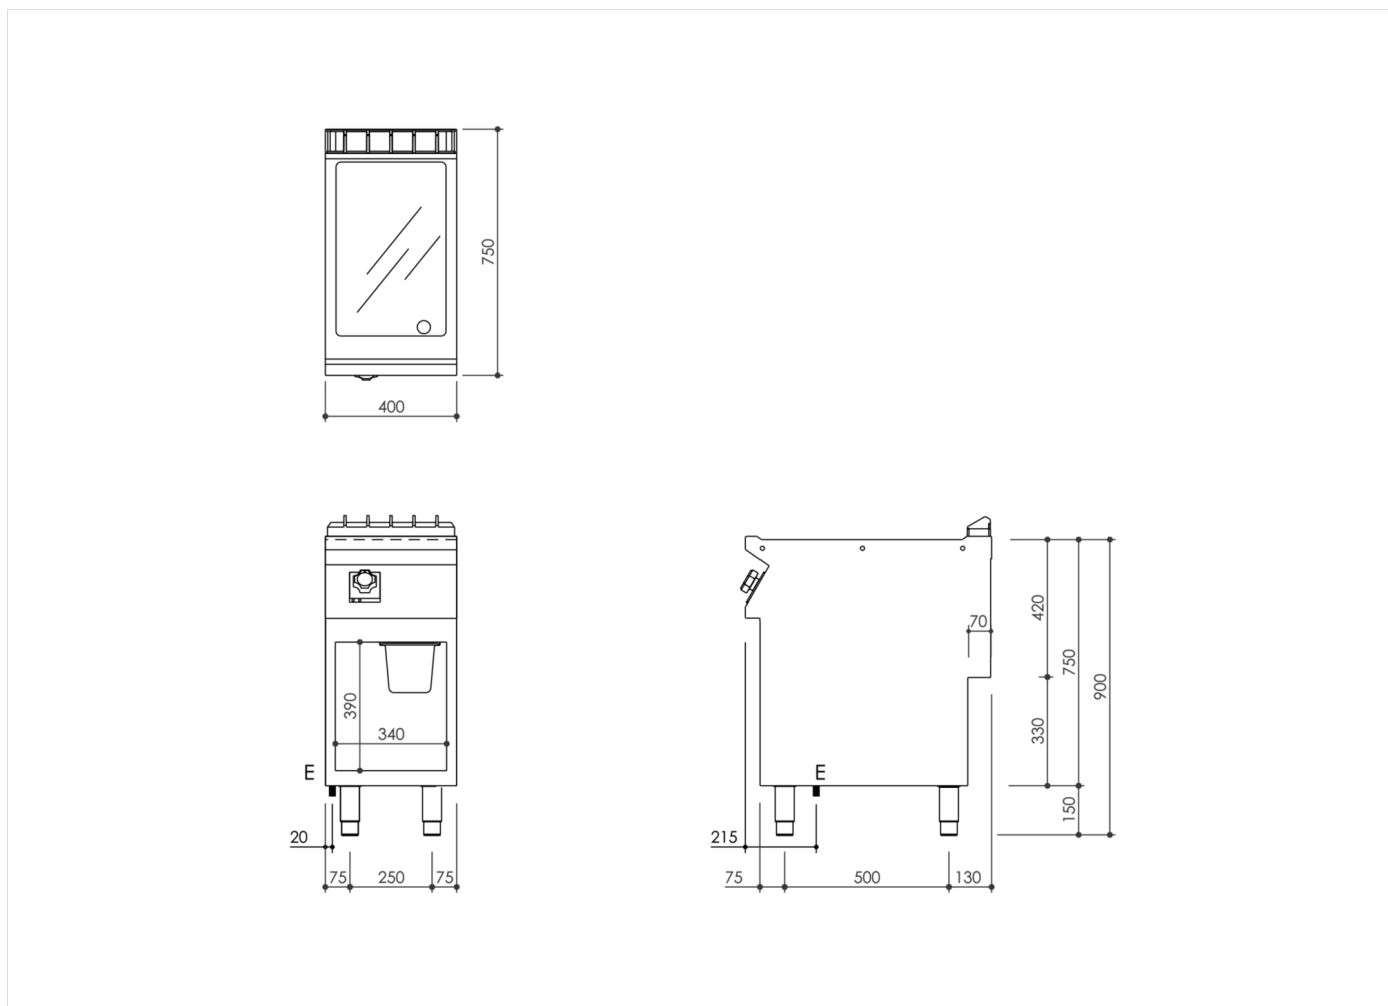

GAMME	CODE	MODÈLE	FONCTION
MI - 70	MAMCOOOI590	FT74ELCG	Fry Top

ARTICLE

Frytop électrique, plaque lisse chromée sur placard ouvert

DONNÉES TECHNIQUES D'INSTALLATION

(E) Raccordement électrique: **VAC400-3N 50/60 Hz**