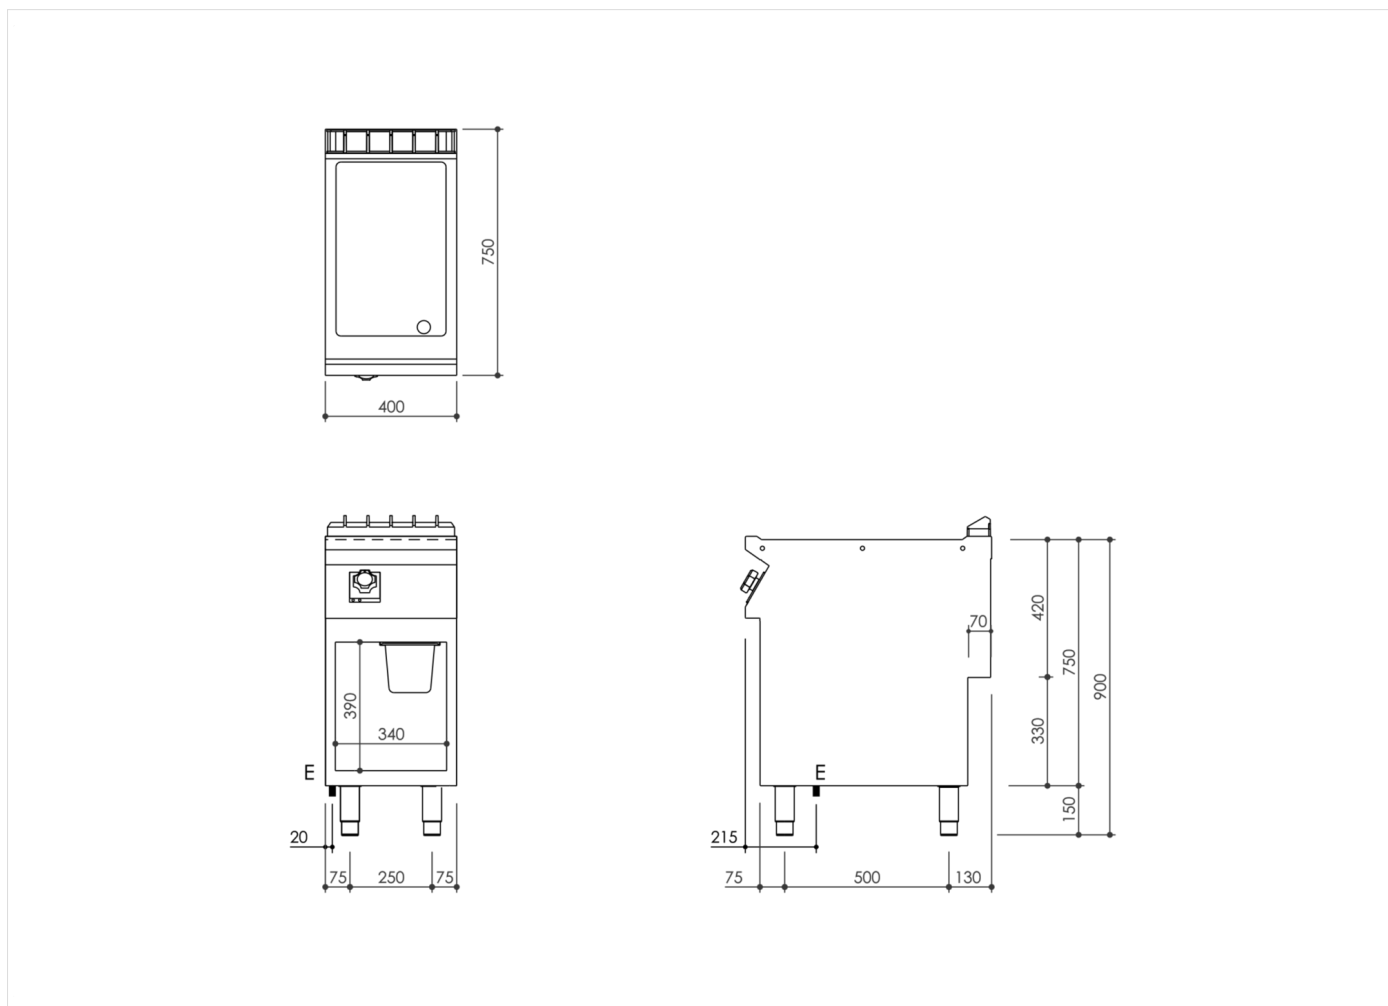

GAMME	CODE	MODÈLE	FONCTION
MI - 70	MAMCOOO1620	FT74ELCSG	Fry Top

ARTICLE

**Frytop électrique, plaque lisse chromée satinée sur placard ouvert**

**DONNÉES TECHNIQUES D'INSTALLATION**

(E) Raccordement électrique: **VAC400-3N 50/60 Hz**