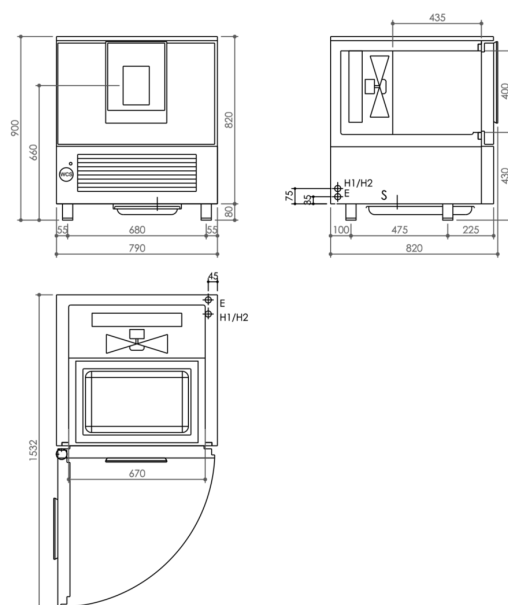

INSTALLATIONSANGABEN

(E) Elektroanschluss:	220V-IN+PE 50 Hz
(S):	Anschluss für den Abfluss
(H1):	Wasserzulaufanschluss
(H2):	Anschluss Wasserauslass