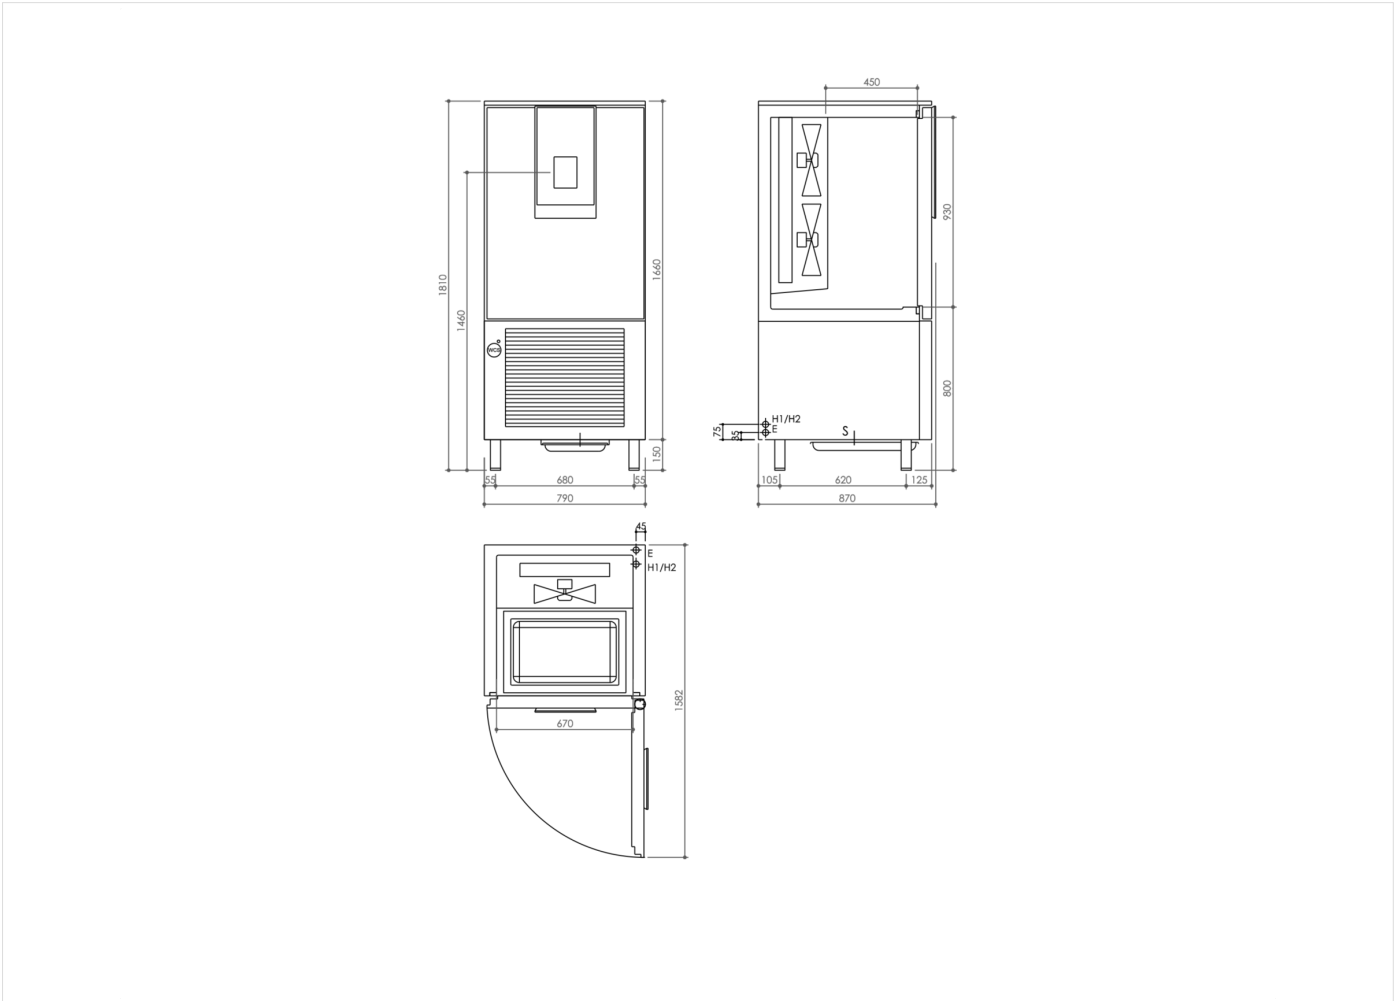

SERIE

**Schnellkühler und Schockfroster**

ARTIKELNUMMER

**RF42BMAEKFDIOOAF3A**

MODELL

**MC12IA-R290**

PRODUKT

**Multifunktion Schnellkühler 12xGN 1/1, luftgekühltes Aggregat.**

SERIE

**Schnellkühler und Schockfroster**

ARTIKELNUMMER

**RF42BMAEKFDIOAF3A**

MODELL

**MC12IA-R290**

PRODUKT

**Multifunktion Schnellkühler I2xGN I/I, luftgekühltes Aggregat.**

## INSTALLATIONSANGABEN

(E) Elektroanschluss:	400V-3N+PE 50 Hz
(S):	Anschluss für den Abfluss
(H1):	Wasserezulaufanschluss
(H2):	Anschluss Wasserauslass