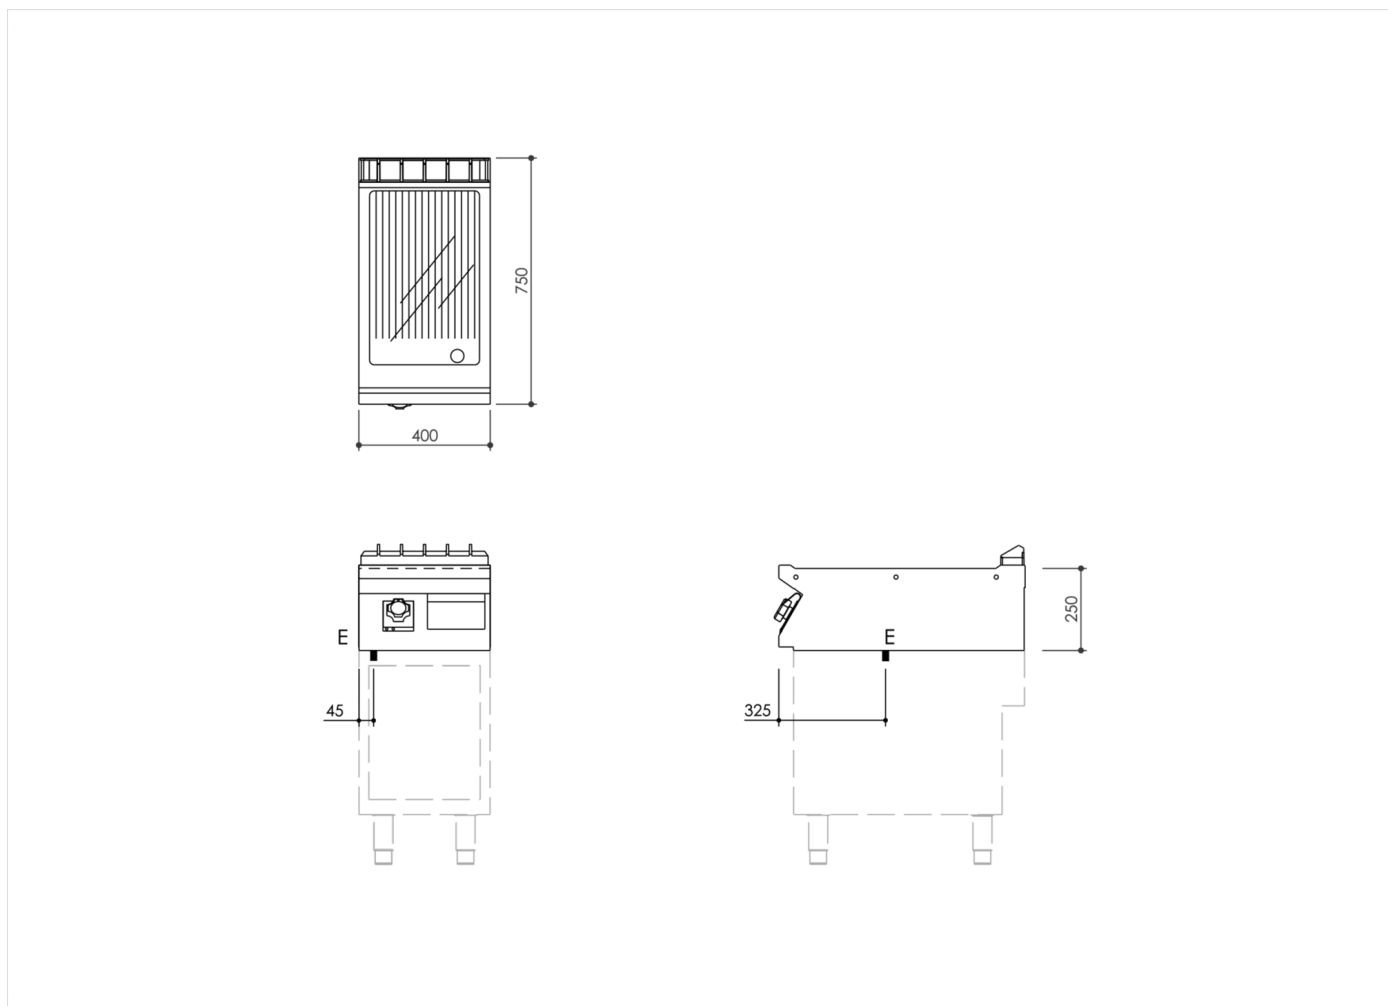

SERIE	ARTIKELNUMMER	MODELL	FUNKTION
MI - 70	MAMCOOOI670	FT74ERCT	Griddleplatten

PRODUKT

**Elektro-Grillplatte, gerillt, hartverchromt, Oberteil**

**INSTALLATIONSANGABEN**

(E) Elektroanschluss: VAC400-3N 50/60 Hz