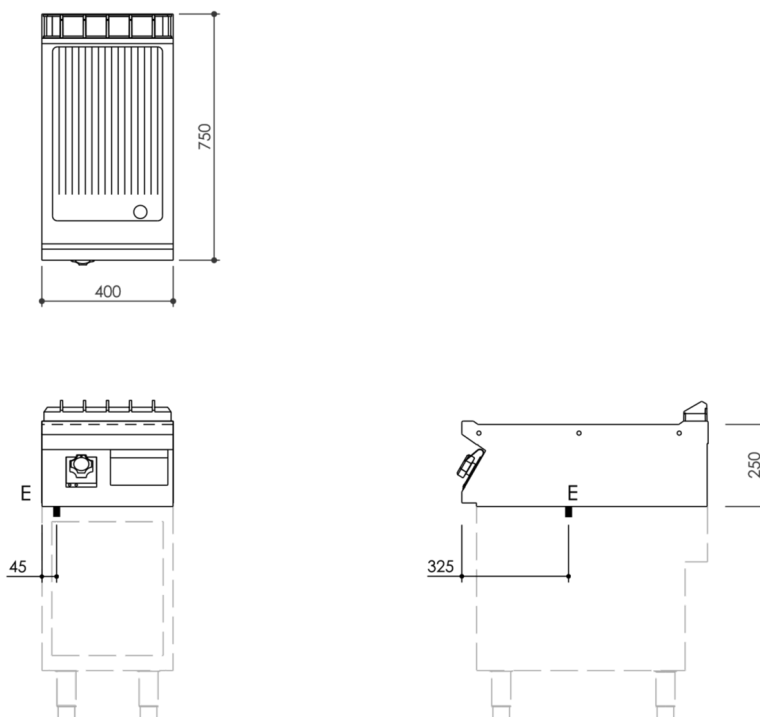

SERIE	ARTIKELNUMMER	MODELL	FUNKTION
MI - 70	MAMCOOOI700	FT74ERCST	Griddleplatten

PRODUKT

Elektro-Grillplatte, gerillt, hartverchromt matt, Oberteil

INSTALLATIONSANGABEN

(E) Elektroanschluss: **VAC400-3N 50/60 Hz**