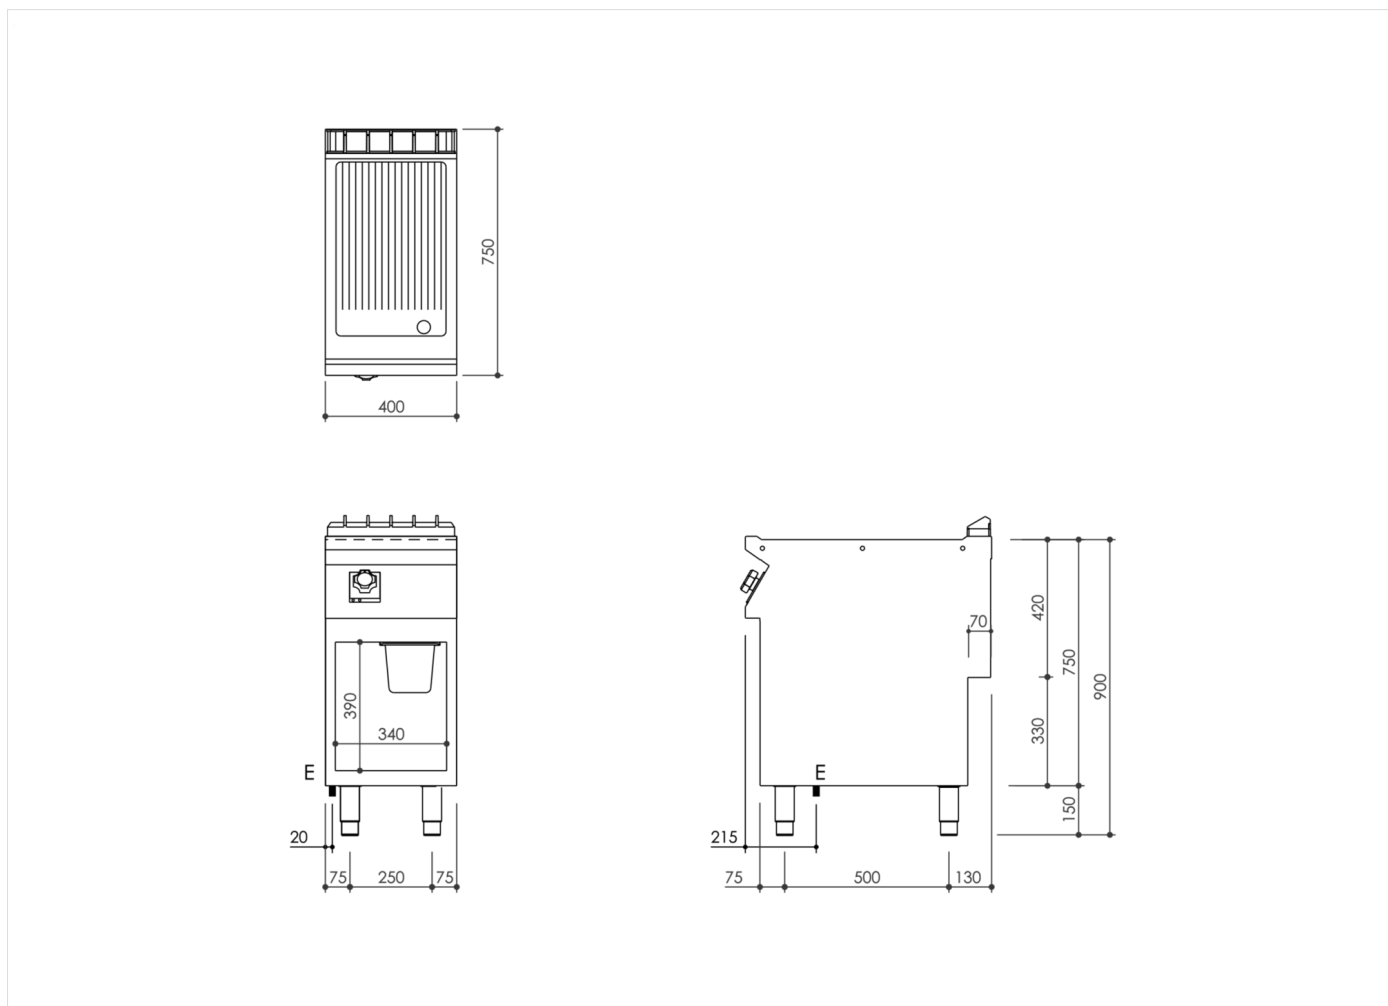

SERIE	ARTIKELNUMMER	MODELL	FUNKTION
MI - 70	MAMCOOOI7IO	FT74ERCSG	Griddleplatten

PRODUKT

Elektro-Grillplatte, gerillt, hartverchromt matt, Unterbau offen

INSTALLATIONSANGABEN

(E) Elektroanschluss: VAC400-3N 50/60 Hz