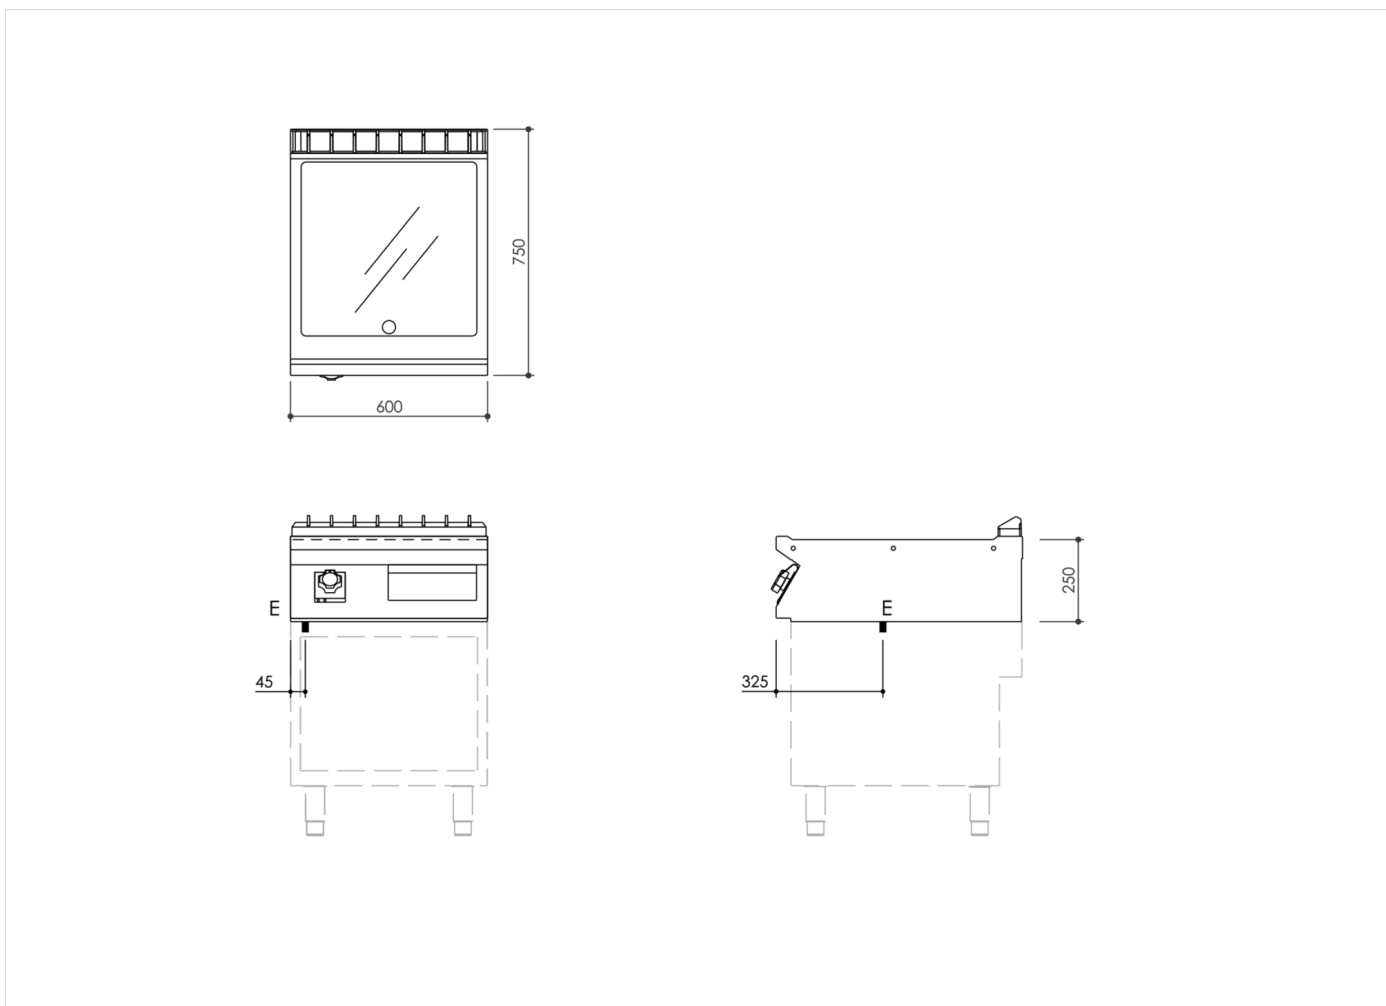

GAMA	CÓDIGO	MODELO	FUNCIÓN
MI - 70	MAMCOOOI850	FT76ELCT	Fry Top

PRODUCTO

Fry-top eléctrico con placa lisa cromada de sobremesa

GAMA	CÓDIGO	MODELO	FUNCIÓN
MI - 70	MAMCOOOI850	FT76ELCT	Fry Top

PRODUCTO

Fry-top eléctrico con placa lisa cromada de sobremesa

DETALLES TÉCNICOS DE INSTALACIÓN

(E) Conexión Eléctrica: VAC400-3N 50/60 Hz