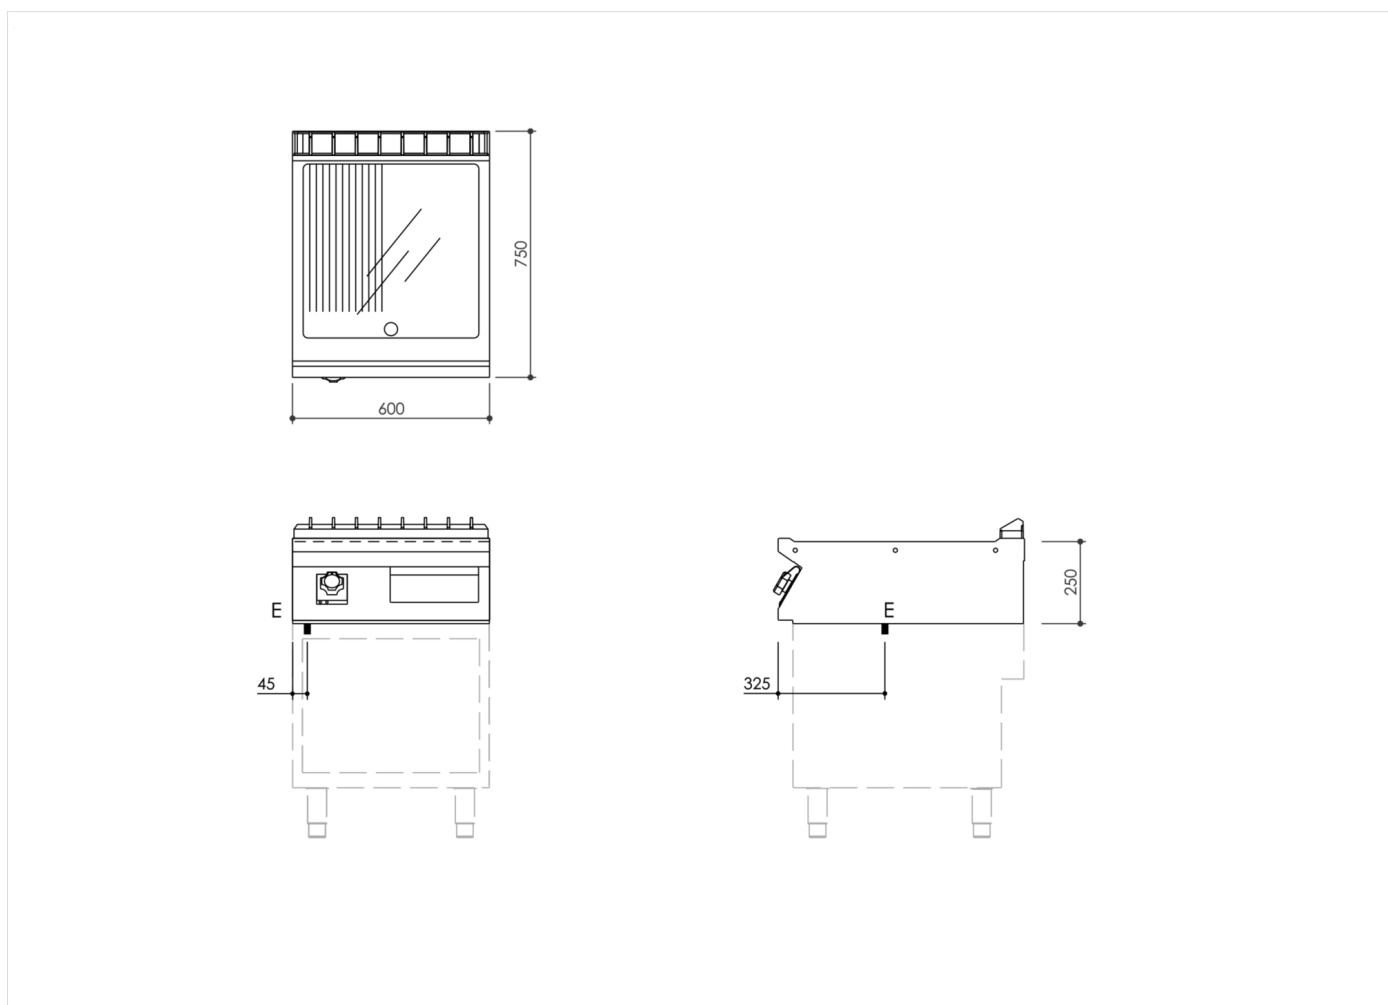

GAMA	CÓDIGO	MODELO	FUNCIÓN
MI - 70	MAMCOOO6640	FT76EMCT	Fry Top

PRODUCTO

Fry-top eléctrico con placa mixta 1/3 ranurada y 2/3 lisa cromada de sobremesa

DETALLES TÉCNICOS DE INSTALACIÓN

(E) Conexión Eléctrica: