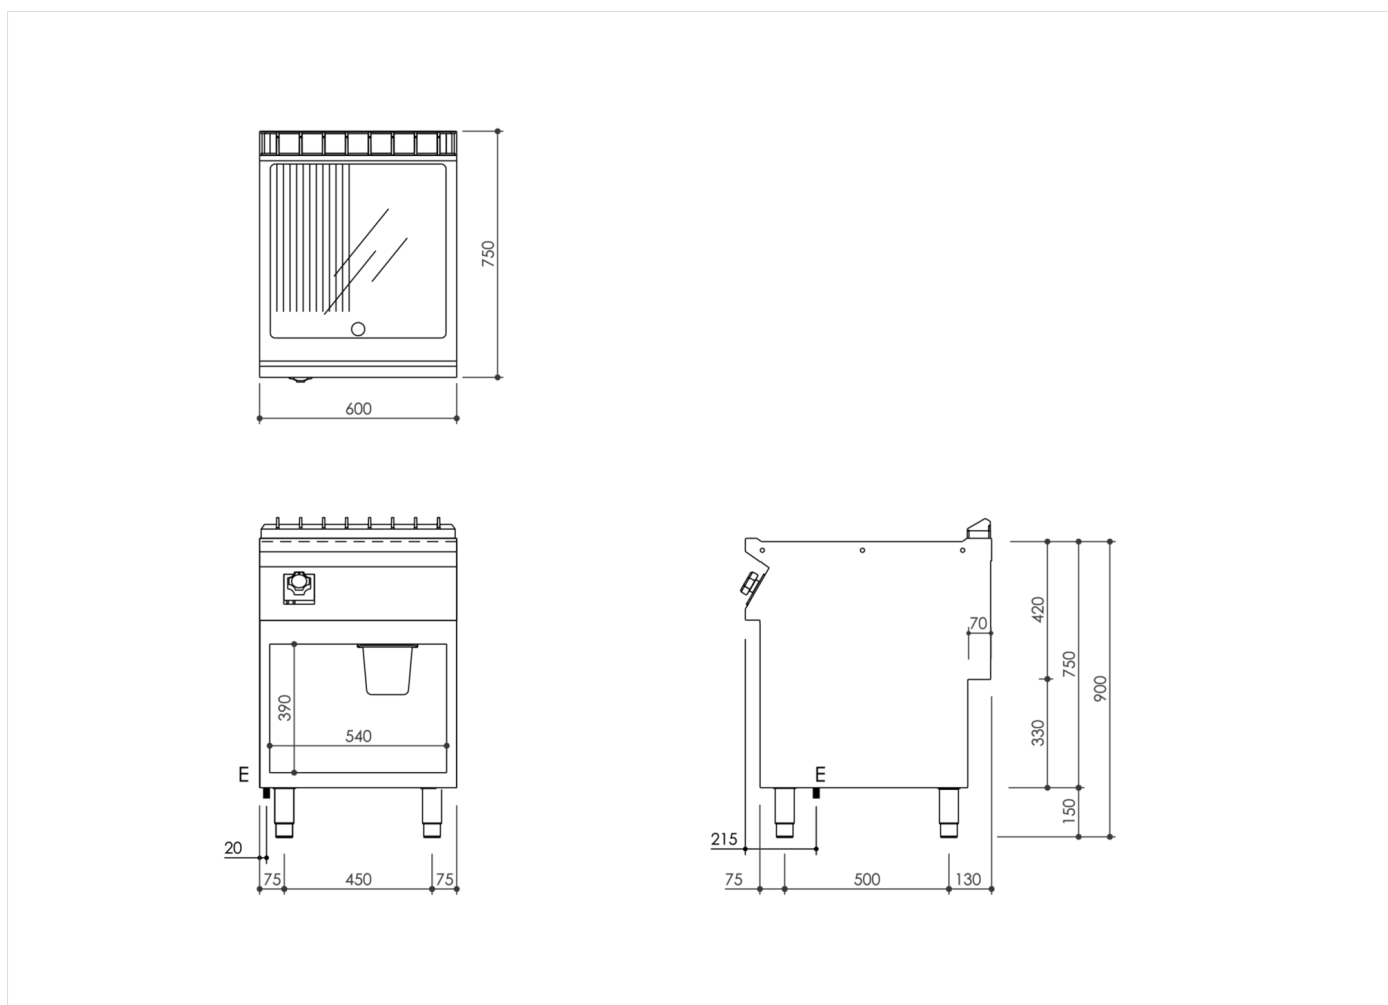

GAMMA	CODICE	MODELLO	FUNZIONE
MI - 70	MAMCOOO6650	FT76EMCG	Frytop

PRODOTTO

**Fry-top elettrico, piastra 1/3 rigata 2/3 liscia cromata su vano a giorno**

GAMMA	CODICE	MODELLO	FUNZIONE
MI - 70	MAMCOOO6650	FT76EMCG	Frytop

PRODOTTO

**Fry-top elettrico, piastra 1/3 rigata 2/3 liscia cromata su vano a giorno**