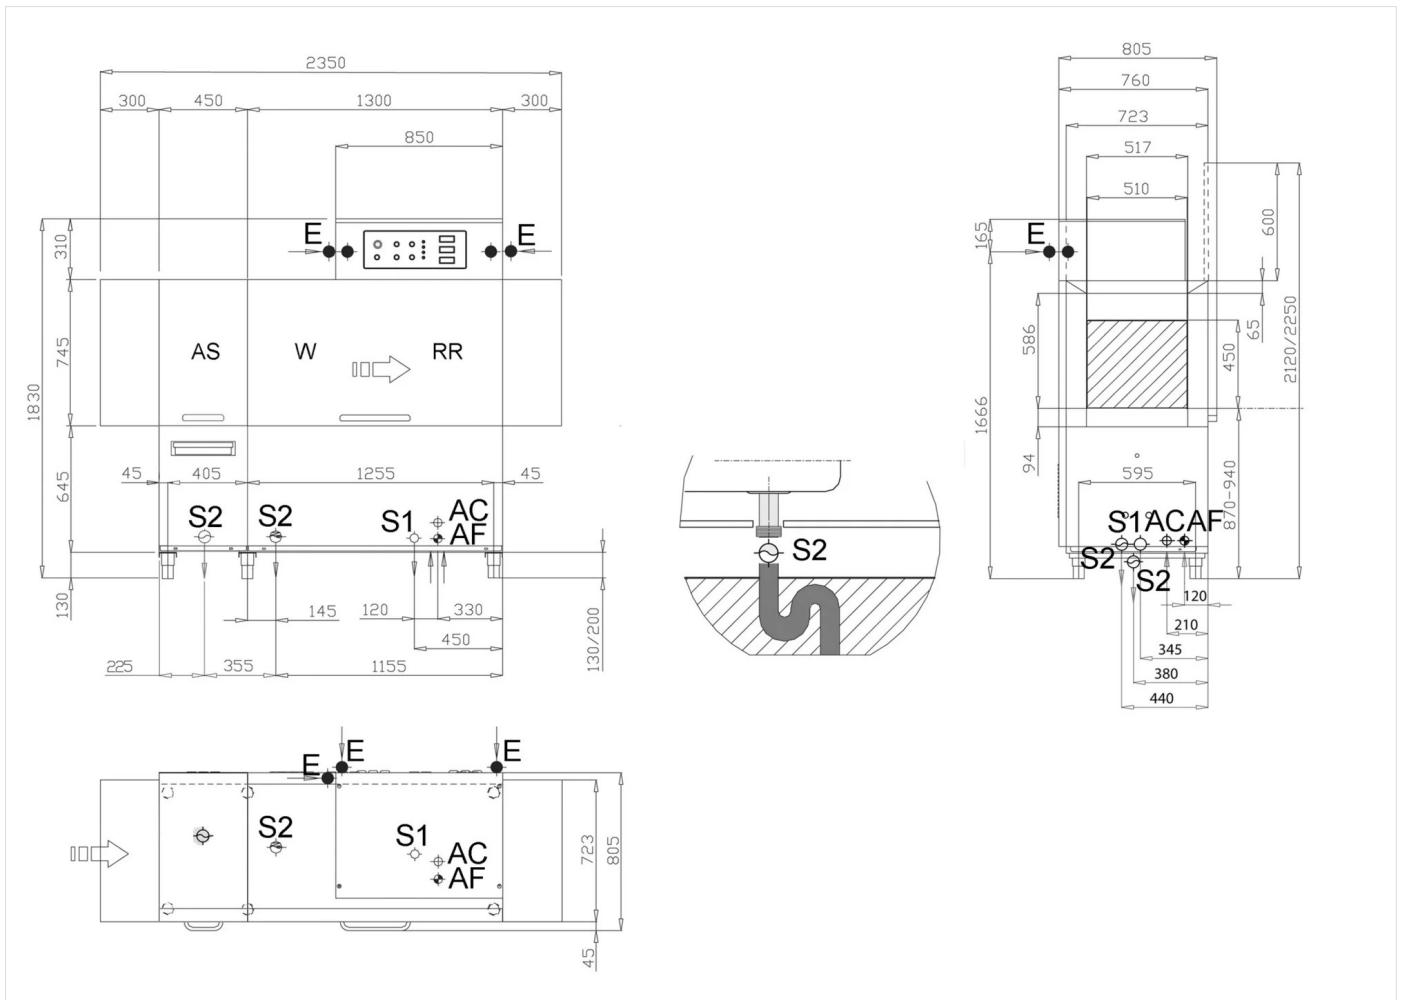

GAMME

Lave-vaisselle à avancement automatique

CODE

CRI300720

MODÈLE

MRXEIO4ASS

ARTICLE

Lave-vaisselle à avancement automatique RX Evo - Gauche avec douchette automatique

### DONNÉES TECHNIQUES D'INSTALLATION

(E) Raccordement électrique:	400V 3N 50 Hz
(AF) Arrivée d'eau froide:	Ø3/4-H=150mm
(AC) Arrivée d'eau chaude:	Ø3/4-H=150mm-60°C(2/4bar)
(S) Vidange:	Ø28mm-H=200mm