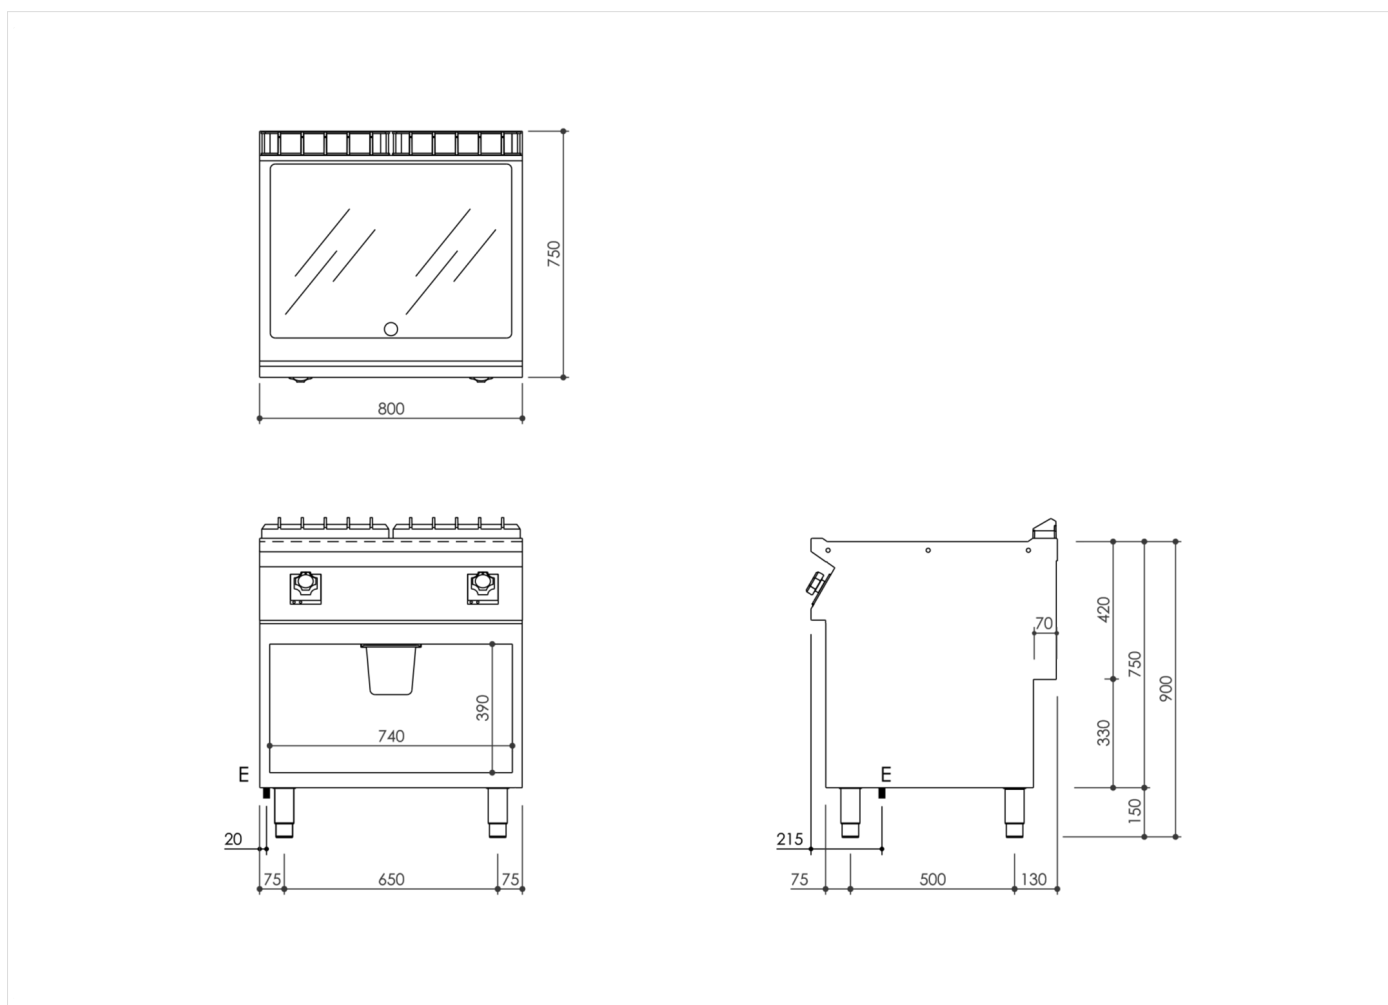

| SERIE   | ARTIKELNUMMER | MODELL   | FUNKTION              |
|---------|---------------|----------|-----------------------|
| MI - 70 | MAMCOOO2040   | FT78ELCG | <b>Griddleplatten</b> |

PRODUKT

**Elektro-Grillplatte, glatt, hartverchromt, Unterbau offen**

| SERIE   | ARTIKELNUMMER | MODELL   | FUNKTION       |
|---------|---------------|----------|----------------|
| MI - 70 | MAMCOOO2040   | FT78ELCG | Griddleplatten |

PRODUKT

**Elektro-Grillplatte, glatt, hartverchromt, Unterbau offen**

**INSTALLATIONSANGABEN**

(E) Elektroanschluss: VAC400-3N 50/60 Hz