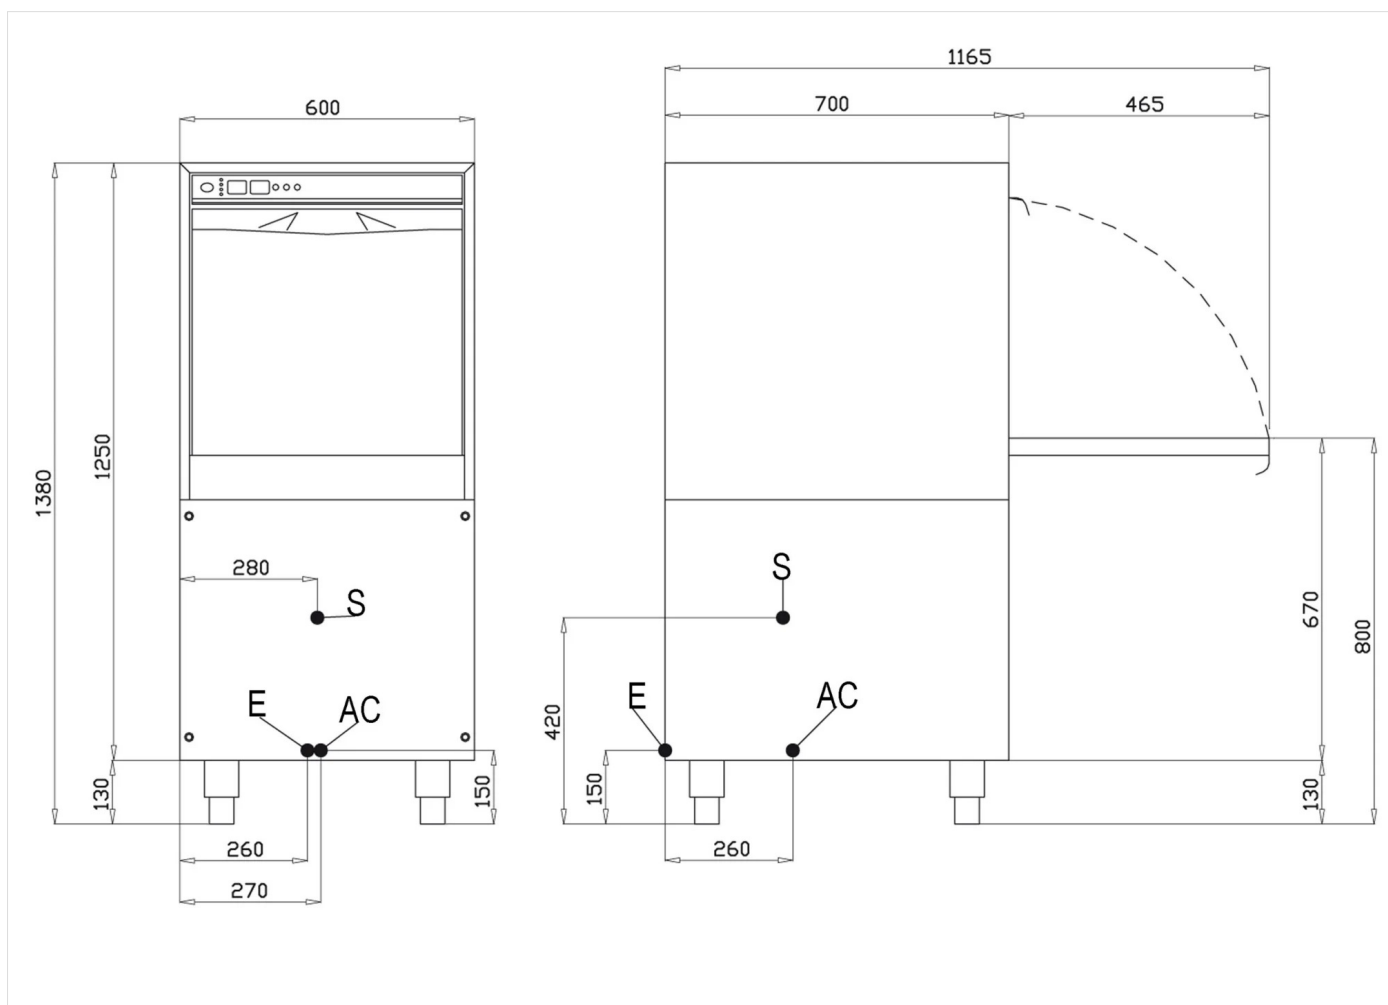

GAMME

Lave-vaisselle objet

CODE

CR1301120

MODÈLE

MLPIS5P

ARTICLE

Lave-objets électrique série LPI version Plus

DONNÉES TECHNIQUES D'INSTALLATION

(E) Raccordement électrique: 400V 3N 50 Hz

(AC) Arrivée d'eau chaude:

(S) Vidange: Ø24mm-H=420mm.