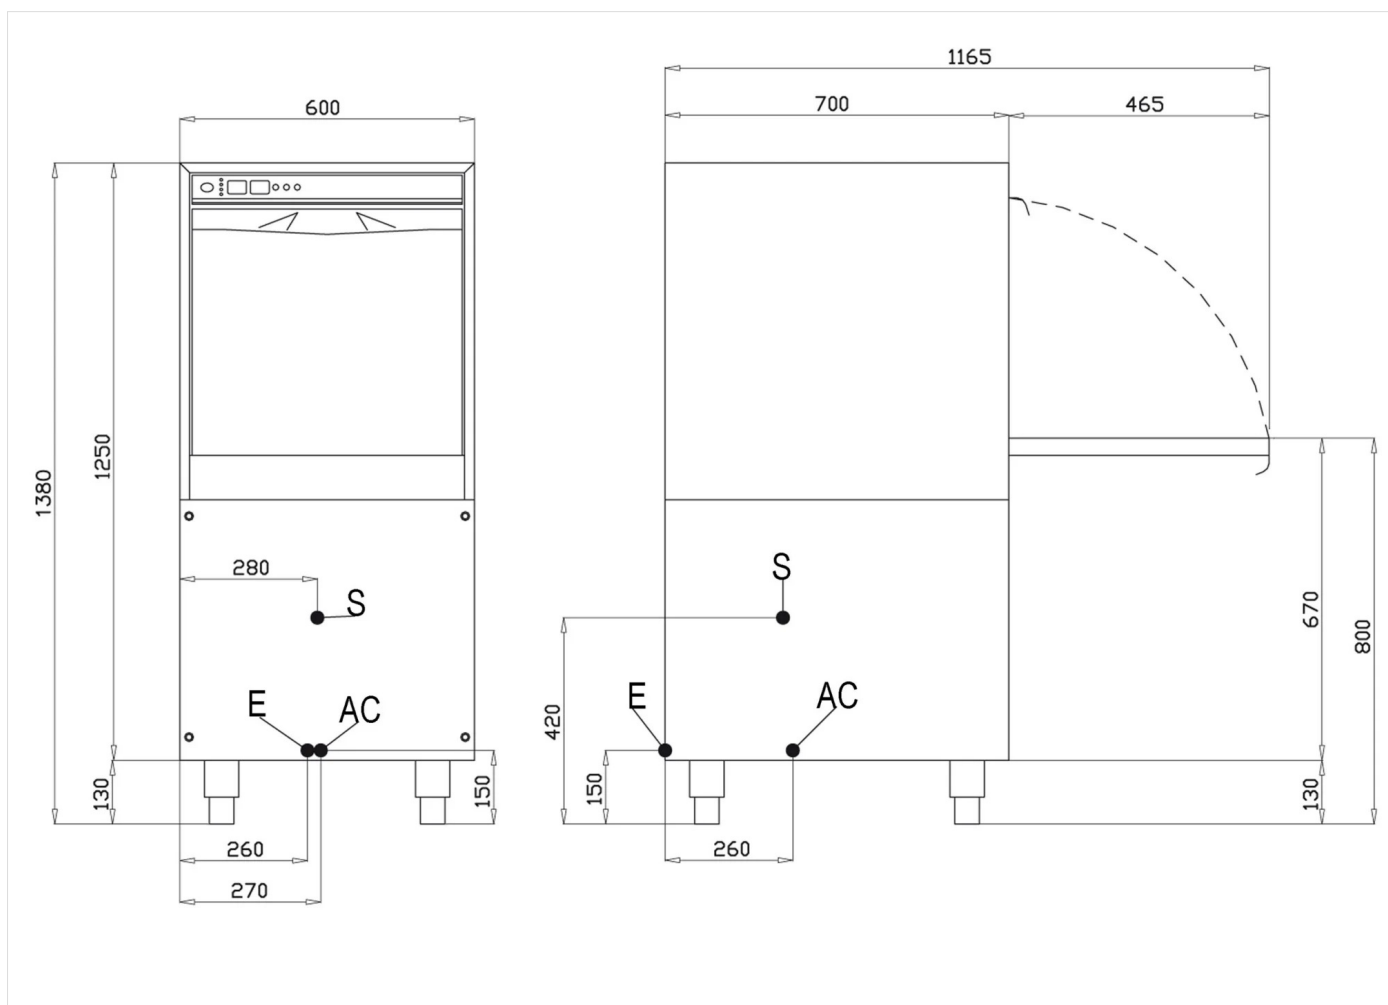

## INSTALLATIONSANGABEN

(E) Elektroanschluss: 400V 3N 50 Hz

(AC) Warmwasserzulauf:

(S) Ablauf: Ø24mm-H=420mm.