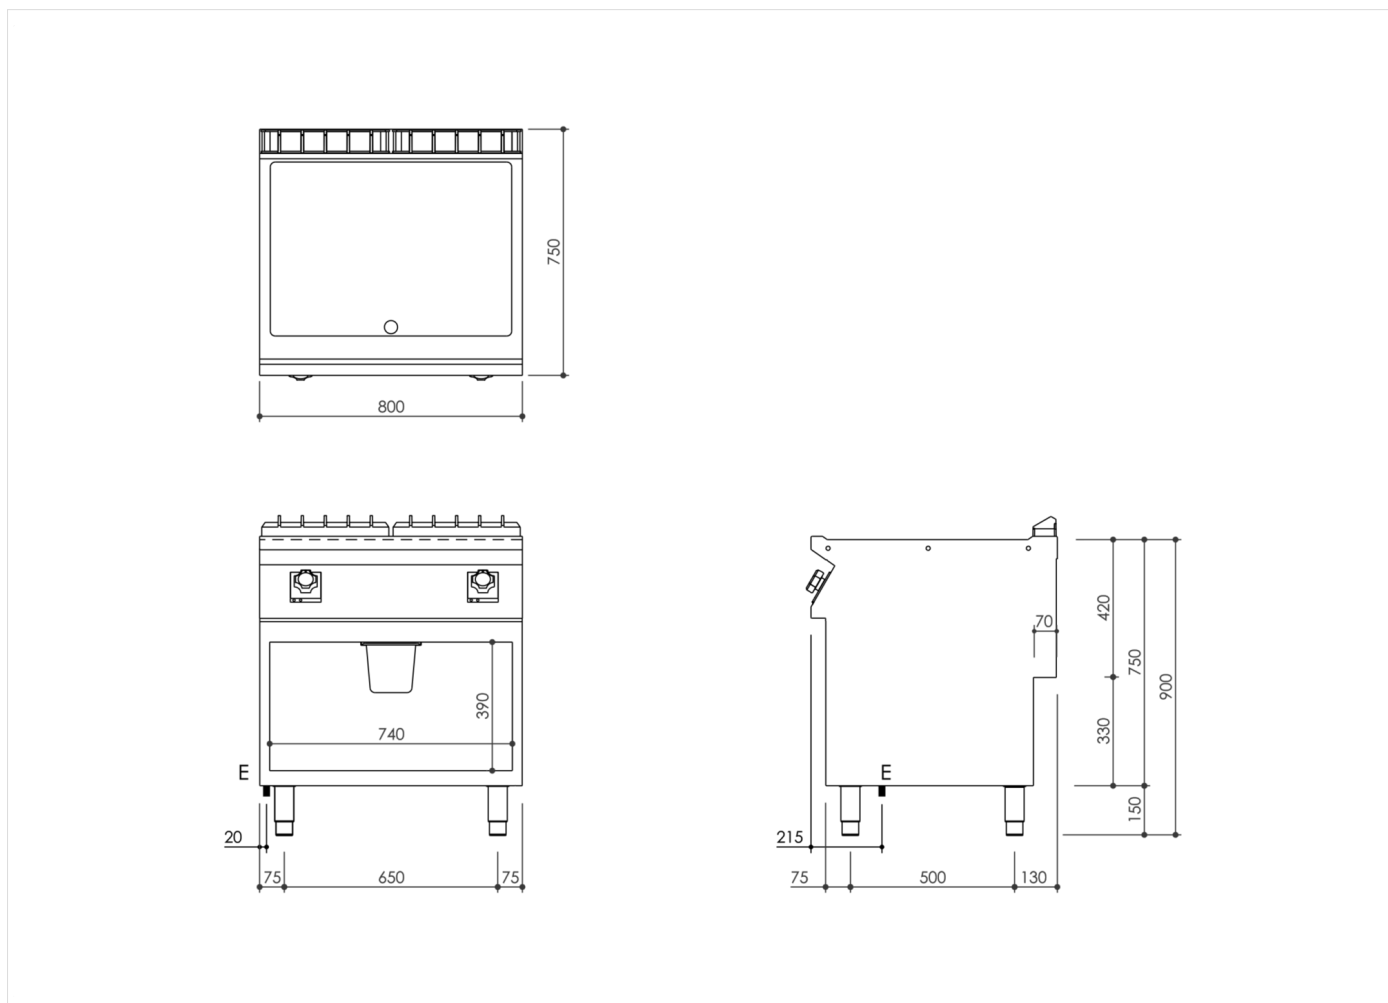

SERIE	ARTIKELNUMMER	MODELL	FUNKTION
MI - 70	MAMCOOO2070	FT78ELCSG	Griddleplatten

PRODUKT

Elektro-Grillplatte, glatt, hartverchromt matt, Unterbau offen

INSTALLATIONSANGABEN

(E) Elektroanschluss: VAC400-3N 50/60 Hz