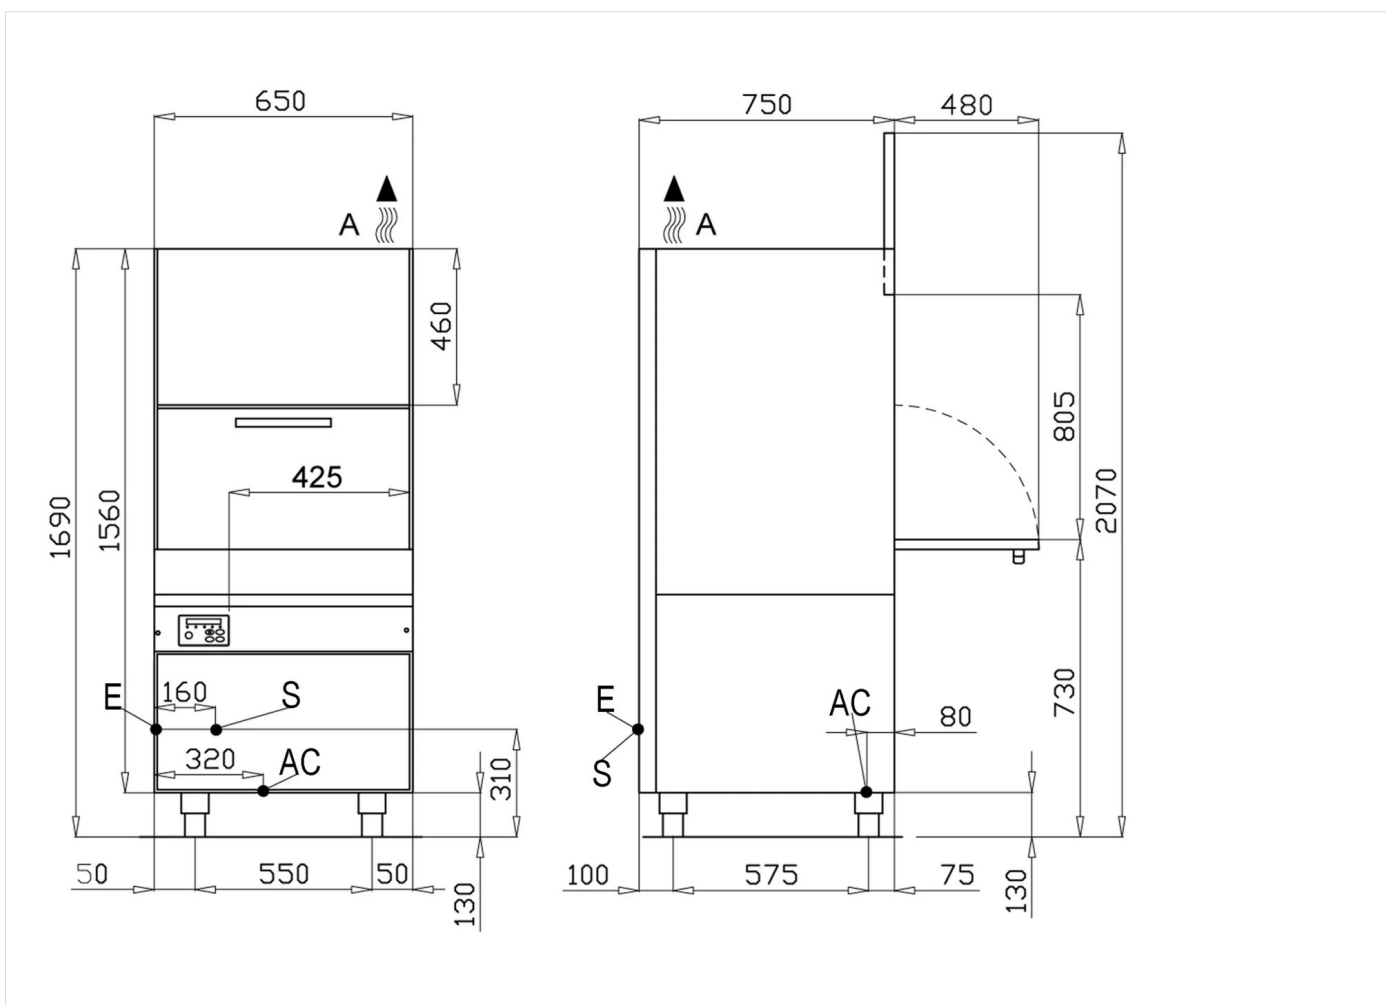

Lavaoggetti elettrica in acciaio inox AISI 304. 5 Cicli di lavaggio. Capacità carico 805 mm. Porta a doppia parete. Filtro vasca sdoppiato + filtro pompa. Facilità di accesso per manutenzione. Vasca stampata. Pompa aumento pressione di serie. Tetto antigocciolamento. Ciclo automatico di pulizia macchina. Cesto 550x665. Bracci di lavaggio e risciacquo in inox. Cesti/ora 30/15/10/7.5/6. Cicli di lavaggio 120/240/360/480/600. Pompa di lavaggio kW 2,18. Resistenza boiler kW 6. Resistenza vasca kW 2,7. Assorbimento totale kW 8,18. Capacità vasca lt. 35. Capacità boiler lt. 10. Consumo acqua lt. 4,7. Dimensioni cesto cm. 550x665. Altezza utile mm. 805. Massima altezza vassoi 805. Dotazione: 1 x Cesto inox, 1 x Griglia inox, 1 x Supporto vassoi, 1 x Cesto porta spatole inox.

DATI TECNICI DI INSTALLAZIONE

(E) Allacciamento Elettrico:	400V 3N 50 Hz
(AF) Arrivo Acqua Fredda:	3/4"
(AC) Arrivo Acqua Calda:	Ø3/4-H=130mm-60°C(2/4bar)
(S) Uscita Scarico:	Ø24mm-H=310mm.