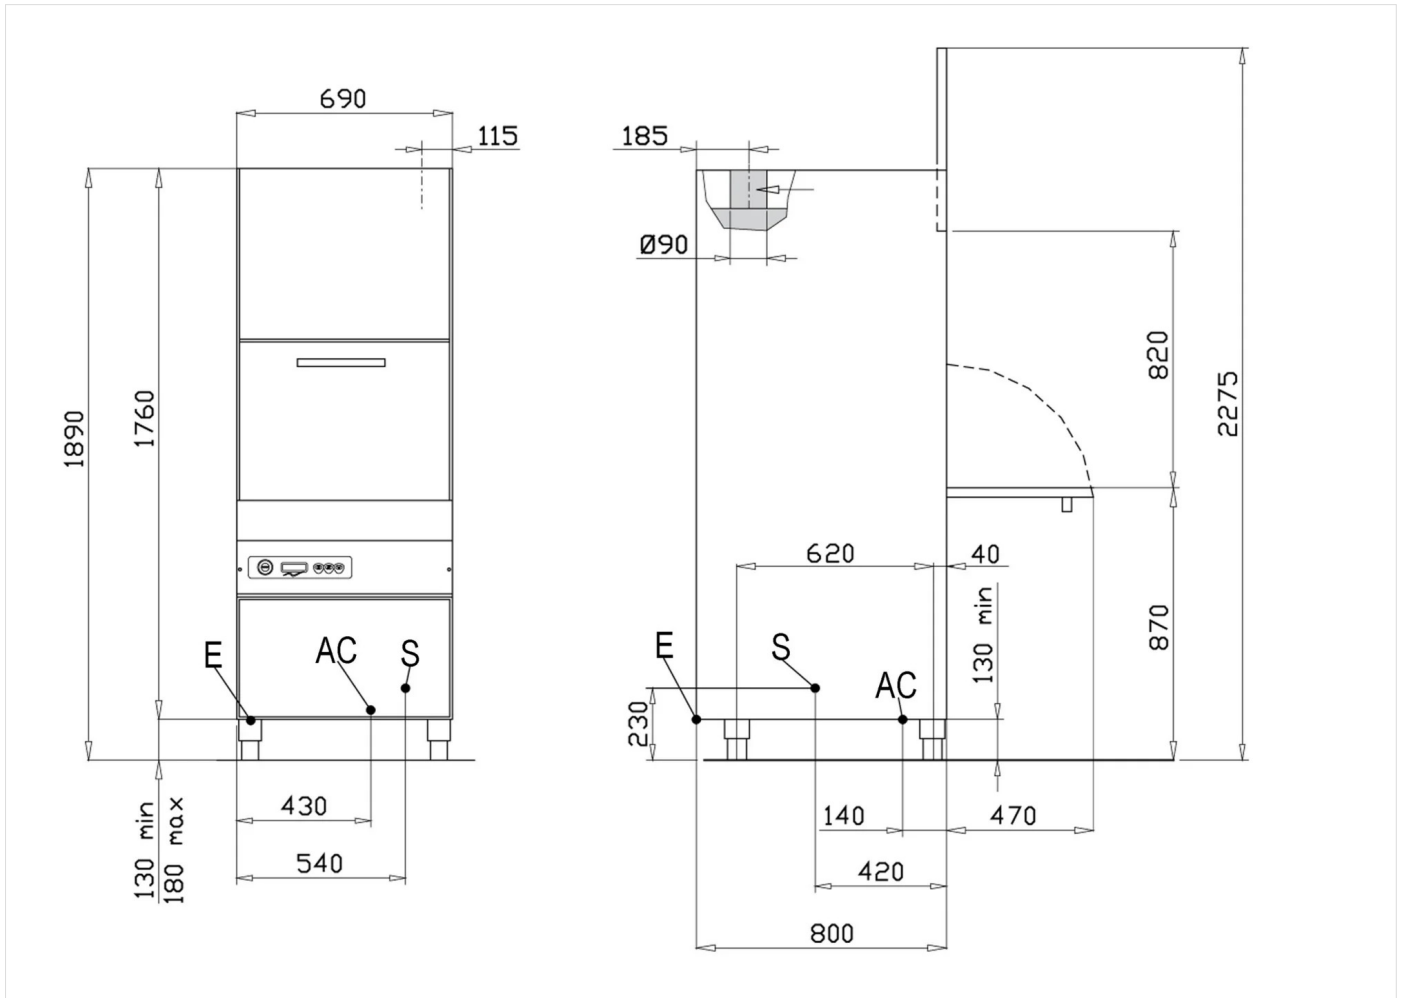

#### DATI TECNICI

LARGHEZZA (mm):	<b>690</b>
PROFONDITA' (mm):	<b>800</b>
ALTEZZA (mm):	<b>1890</b>
ALTEZZA DA APERTA (mm):	<b>2270</b>
PESO (Kg):	<b>155</b>
VOLUME (m <sup>3</sup> ):	<b>1.04</b>
POTENZA GAS (kW):	<b>0</b>
POTENZA EL. (kW):	<b>8.18</b>
ALIMENTAZIONE (V):	<b>400V 3N</b>
FREQUENZA (Hz):	<b>50 Hz</b>
PRESSIONE IDRICA:	<b>200-400 kPa</b>
DIM. CESTI (mm):	<b>550X665</b>
ALTEZZA UTILE CESTI (mm):	<b>805</b>
CAPACITA' BOILER (L):	<b>15</b>
RESISTENZA BOILER (kW):	<b>6</b>
CAPACITA' VASCA (L):	<b>50</b>
RESISTENZA VASCA (kW):	<b>3</b>
POTENZA POMPA LAVAGGIO (W):	<b>2000</b>
POTENZA POMPA SCARICO (W):	<b>190</b>
N° CICLI:	<b>4</b>
DIAMETRO MAX PIATTI (mm):	<b>805</b>

SEC./CICLO	CESTI/ORA - 10°C	CESTI/ORA - 55°C
120 "	15	30
240 "	15	15
360 "	10	10
480 "	7.5	7.5

GAMMA

**Lavaoggetti**

CODICE

**CR1301140**

MODELLO

**MLPIS8P**

PRODOTTO

#### DATI TECNICI DI INSTALLAZIONE

(E) Allacciamento Elettrico:	400V 3N 50 Hz
(AF) Arrivo Acqua Fredda:	3/4"
(AC) Arrivo Acqua Calda:	Ø3/4-H=130mm-60°C(2/4bar)
(S) Uscita Scarico:	Ø24mm-H=310mm.