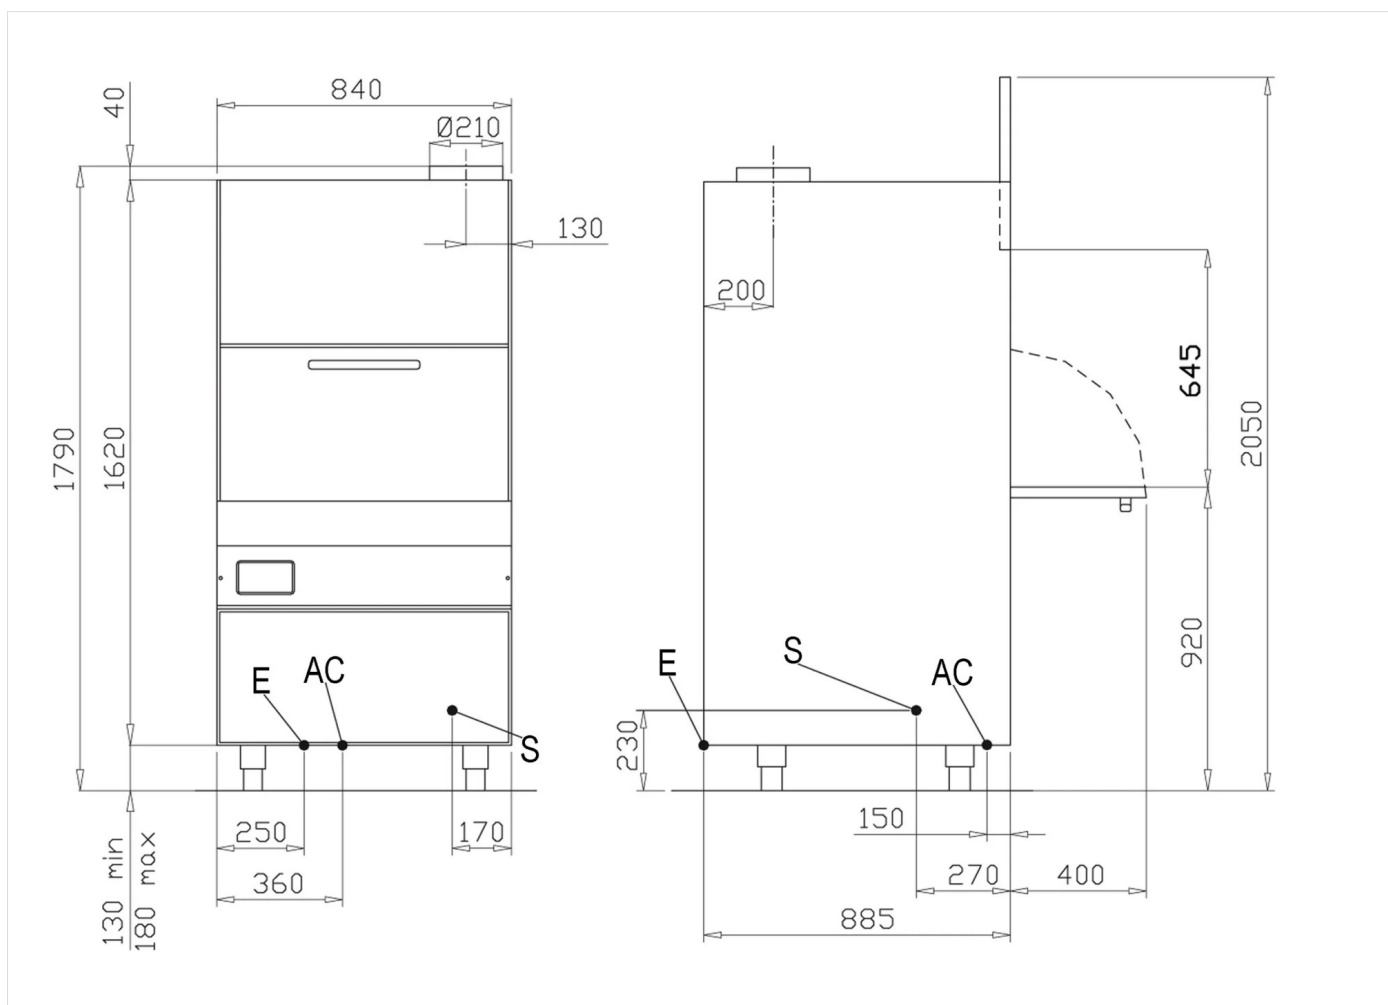

GAMME

Lave-vaisselle objet

CODE

CR1301160

MODÈLE

MLP2SP

ARTICLE

Lave-objets électrique série LP2 version Plus

DONNÉES TECHNIQUES D'INSTALLATION

(E) Raccordement électrique: 400V 3N 50 Hz

(AF) Arrivée d'eau froide:

(AC) Arrivée d'eau chaude:

(S) Vidange: Ø24mm-H=230mm.