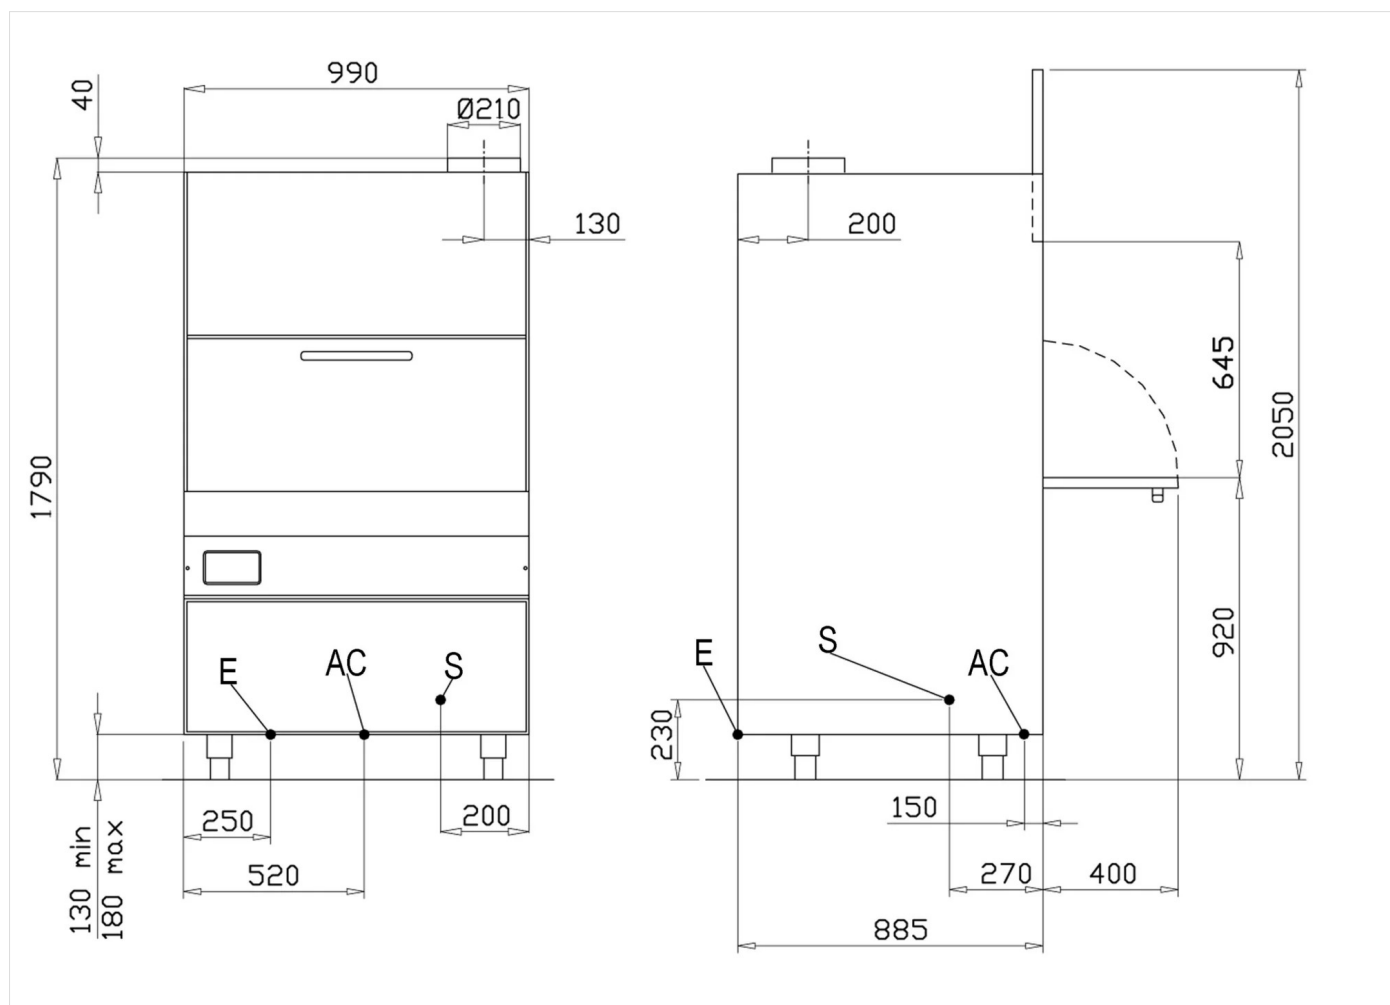

Lavaoggetti elettrica in acciaio inox AISI 304. Elettronica con funzione energy saving. Doppia parete. Pompa risciacquo di serie. Pompa verticale autopulente. Vasca a gradino totalmente stampata. Bracci lavaggio/risciacquo in acciaio inox indipendenti. Filtro vasca sdoppiato con pozzetto raccolta rifiuti estraibile + filtro pompa. Termostop per garantire la temperatura di risciacquo in conformità alle prescrizioni sull' HACCP. Tasto "Start" multicromatico. Ciclo automatico di pulizia macchina. Le pompe di lavaggio partono una dopo l'altra per ridurre lo spunto elettrico. Porta in doppia parete utilizzabile come piano di lavoro. Tasto Start multicromatico retroilluminato, grazie alle funzioni multichrome e flashing, segnala in tempo reale lo stato della lavaoggetti. Ogni colore indica una precisa fase di lavoro: Bianco: programmazione Rosso: carico e riscaldamento Rosso lampeggiante: allarme Verde: macchina pronta Verde e Azzurro intermittente: fine ciclo Azzurro: ciclo in funzione Azzurro lampeggiante: svuotamento vasca, svuotamento boiler totale, autopulizia e rigenerazione. Cesti/ora 20/10/6/5. Cicli di lavaggio 180/360/540/720. Pompa di lavaggio kW 2,18x2. Resistenza boiler kW 9. Resistenza vasca kW 6. Assorbimento totale kW 13,36. Capacità vasca lt. 78. Capacità boiler lt. 20. Consumo acqua lt. 4,3. Dimensioni cesto cm. 850x725. Altezza utile mm. 645. Massima altezza vassoi 645. Dotazione: 1 x Cesto inox, 1 x Supporto vassoi inox, 1 x Cesto porta spatole inox.

DATI TECNICI DI INSTALLAZIONE

(E) Allacciamento Elettrico:	400V 3N 50 Hz
(AF) Arrivo Acqua Fredda:	3/4"
(AC) Arrivo Acqua Calda:	Ø3/4-H=150mm-60°C(2/4bar)
(S) Uscita Scarico:	Ø24mm-H=230mm.