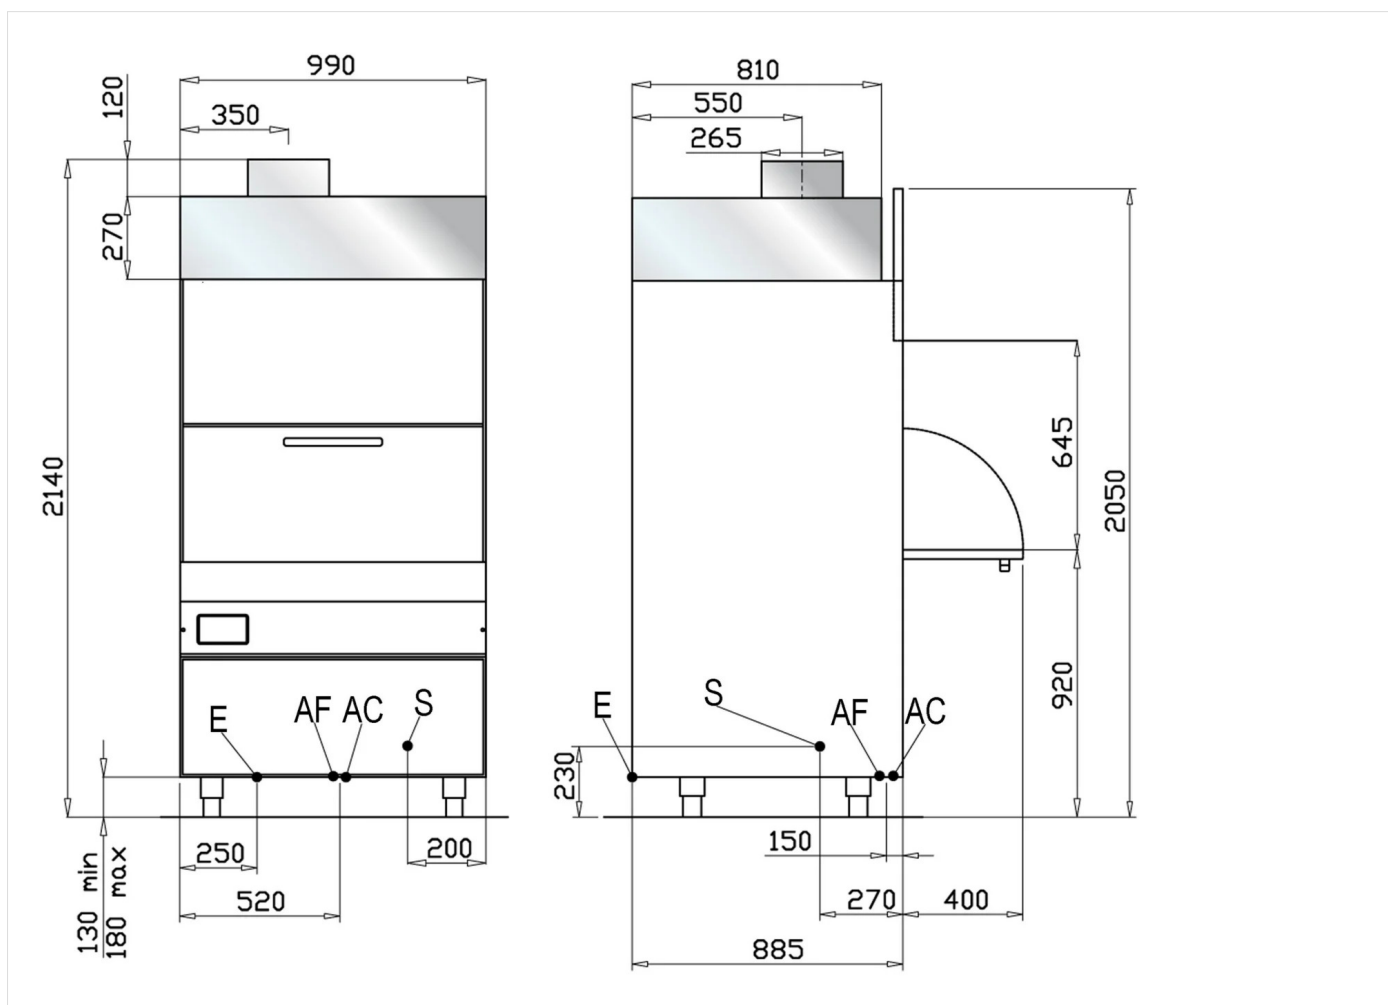

GAMME

Lave-vaisselle objet

CODE

CRI3OII90

MODÈLE

MLP3STRP

ARTICLE

Lave-objets électrique série LP3 version Plus avec récupérateur thermique

DONNÉES TECHNIQUES D'INSTALLATION

(E) Raccordement électrique: 400V 3N 50 Hz

(AF) Arrivée d'eau froide:

(AC) Arrivée d'eau chaude:

(S) Vidange: Ø24mm-H=230mm.