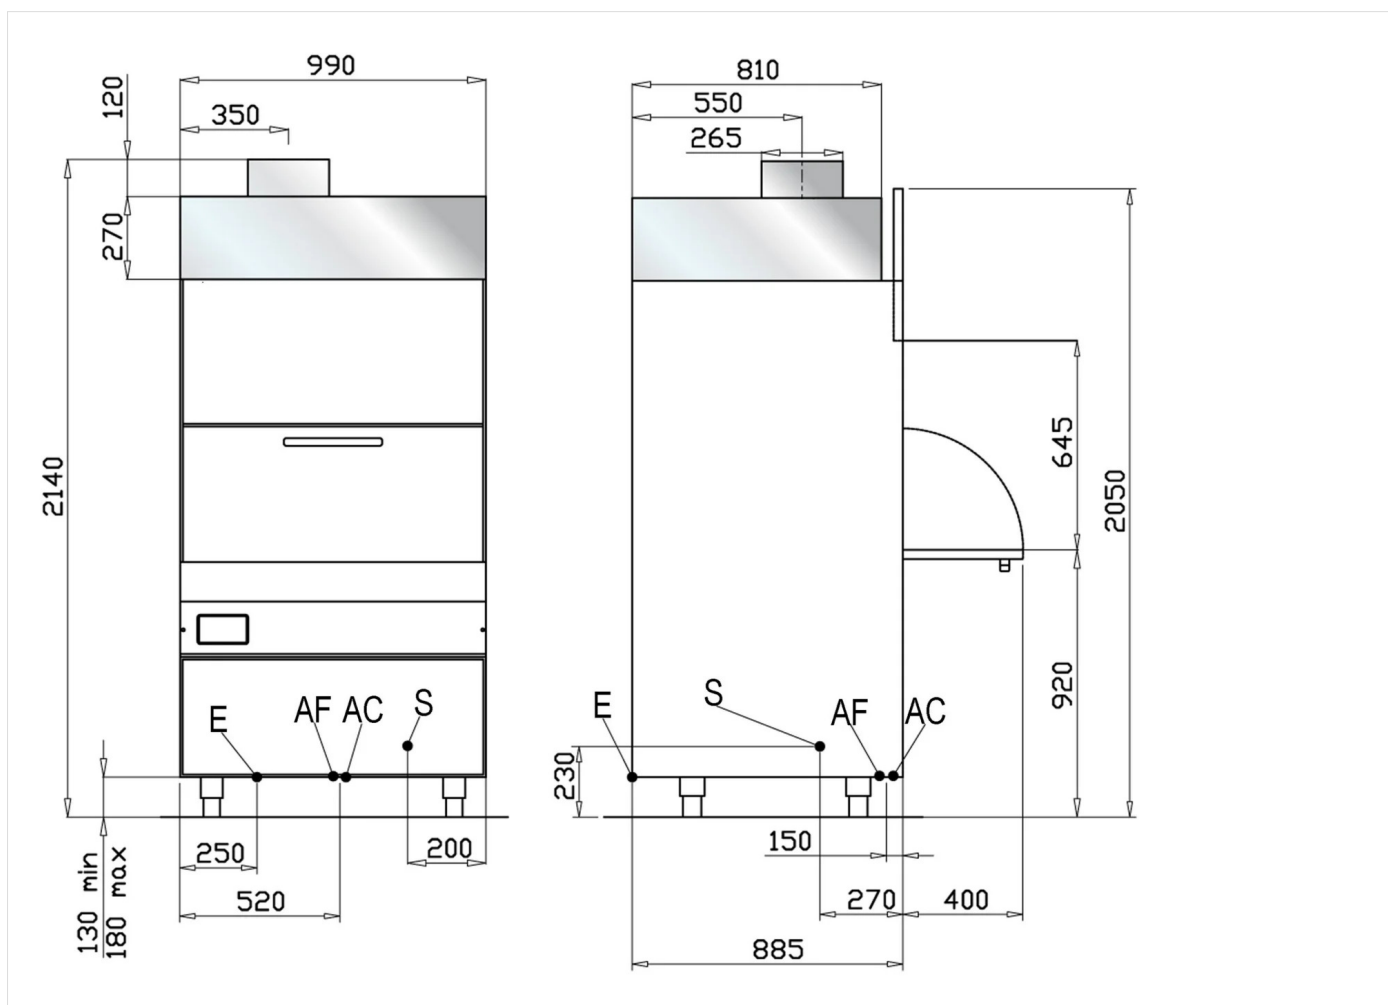

Elektrischer Topfspüler aus Edelstahl AISI 304. Elektronische Steuerung mit Energy Saving Funktion. Doppelwandig. Spülpumpe serienmäßig. Senkerechte selbstreinigende Pumpe. Vollständig vorgeformter Tank mit Stufe. Unabhängige Wasch-/Spülarme aus Edelstahl. Doppelter Tankfilter mit herausnehmbarem Abfälle-Sammler + Pumpenfilter. Termostop für die Einhaltung der Nachspülungstemperatur gemäß den HACCP Vorschriften. Mehrfarbiger "Start" Bedienknopf. Automatischer Selbstreinigungszyklus der Maschine. Die Spülpumpen starten nacheinander, um die die Lastspitze zu senken. Doppelwandige Tür, nützlich als Arbeitsfläche. Dampfcondensator Wärmeaustauscher. Das TR-System besteht aus einem Wärmetauscher: Der von der Maschine erzeugte heiße und feuchte Dampf wird angesaugt und zur Erwärmung des einströmenden kalten Wassers auf ca. 50 °C verwendet, was den Energieverbrauch und die benötigte Zeit bis zum Erreichen der 85 °C für die Endspülung reduziert und somit die Kosten senkt. Die hintergrundbeleuchtete, mehrfarbige START-Bedienknopf, meldet dank der Multichrome- und Flashing-Funktionen in Echtzeit den Status des Topfspülers. Jede Farbe weist auf eine bestimmte Arbeitsphase hin: Weiß: Programmierung Rot: Anfüllung und Heizung Rot blinkend: Alarm Grün: Maschine bereit Grün und Blau blinkend: Zyklusende Blau: Zyklus in Betrieb Blau blinkend: Entleerung des Tanks, Entleerung des gesamten Boilers, Selbstreinigung und Regenerierung. 15/8/6/4 Körbe/Stunde. Waschvorgänge 240/420/600/780.. Spülpumpe kW 2,18x2. Boilerheizung kW 9. Tankheizung kW 6. Gesamte Leistungsaufnahme kW 13.36. Tankkapazität L. 78. Boilerkapazität L. 20. Wasserverbrauch L. 4.3. Korbgröße cm. 850x725. Einschubhöhe mm. 645. Maximale Einschubhöhe (Tabletten) 645. Geliefert mit: 1 x Edelstahlkorb, 1 x Edelstahl-Tabletteinsatz, 1 x Kleinteile Einsatz aus Edelstahl.

## INSTALLATIONSANGABEN

(E) Elektroanschluss:	400V 3N 50 Hz
(AF) Kaltwasserzulauf:	
(AC) Warmwasserzulauf:	
(S) Ablauf:	Ø24mm-H=230mm.