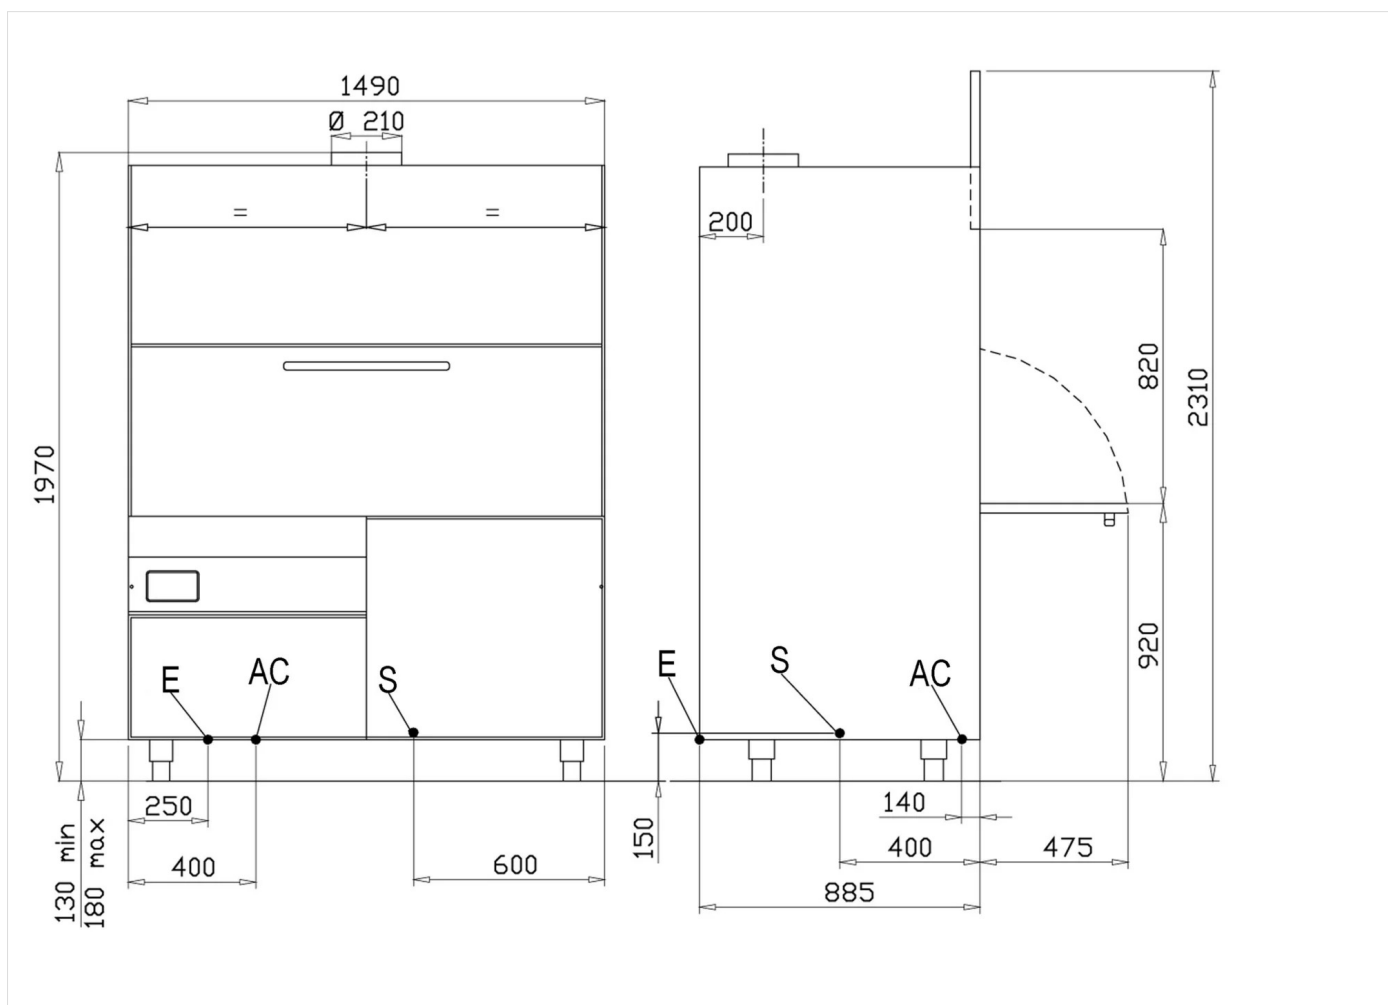

#### DATI TECNICI

LARGHEZZA (mm):	1490
PROFONDITA' (mm):	885
ALTEZZA (mm):	1970
ALTEZZA DA APERTA (mm):	2310
PESO (Kg):	320
VOLUME (m <sup>3</sup> ):	2.6
POTENZA GAS (kW):	0
POTENZA EL. (kW):	14.8
ALIMENTAZIONE (V):	400V 3N
FREQUENZA (Hz):	50 Hz
PRESSIONE IDRICA:	200-400 kPa
DIM. CESTI (mm):	1350x725
ALTEZZA UTILE CESTI (mm):	820
CAPACITA' BOILER (L):	20
RESISTENZA BOILER (kW):	9
CAPACITA' VASCA (L):	148
RESISTENZA VASCA (kW):	9
POTENZA POMPA LAVAGGIO (W):	2900
POTENZA POMPA SCARICO (W):	190
N° CICLI:	4
DIAMETRO MAX PIATTI (mm):	820

#### DATI TECNICI DI INSTALLAZIONE

(E) Allacciamento Elettrico:	400V 3N 50 Hz
(AF) Arrivo Acqua Fredda:	3/4"
(AC) Arrivo Acqua Calda:	Ø3/4-H=150mm-60°C(2/4bar)
(S) Uscita Scarico:	Ø24mm-H=230mm.