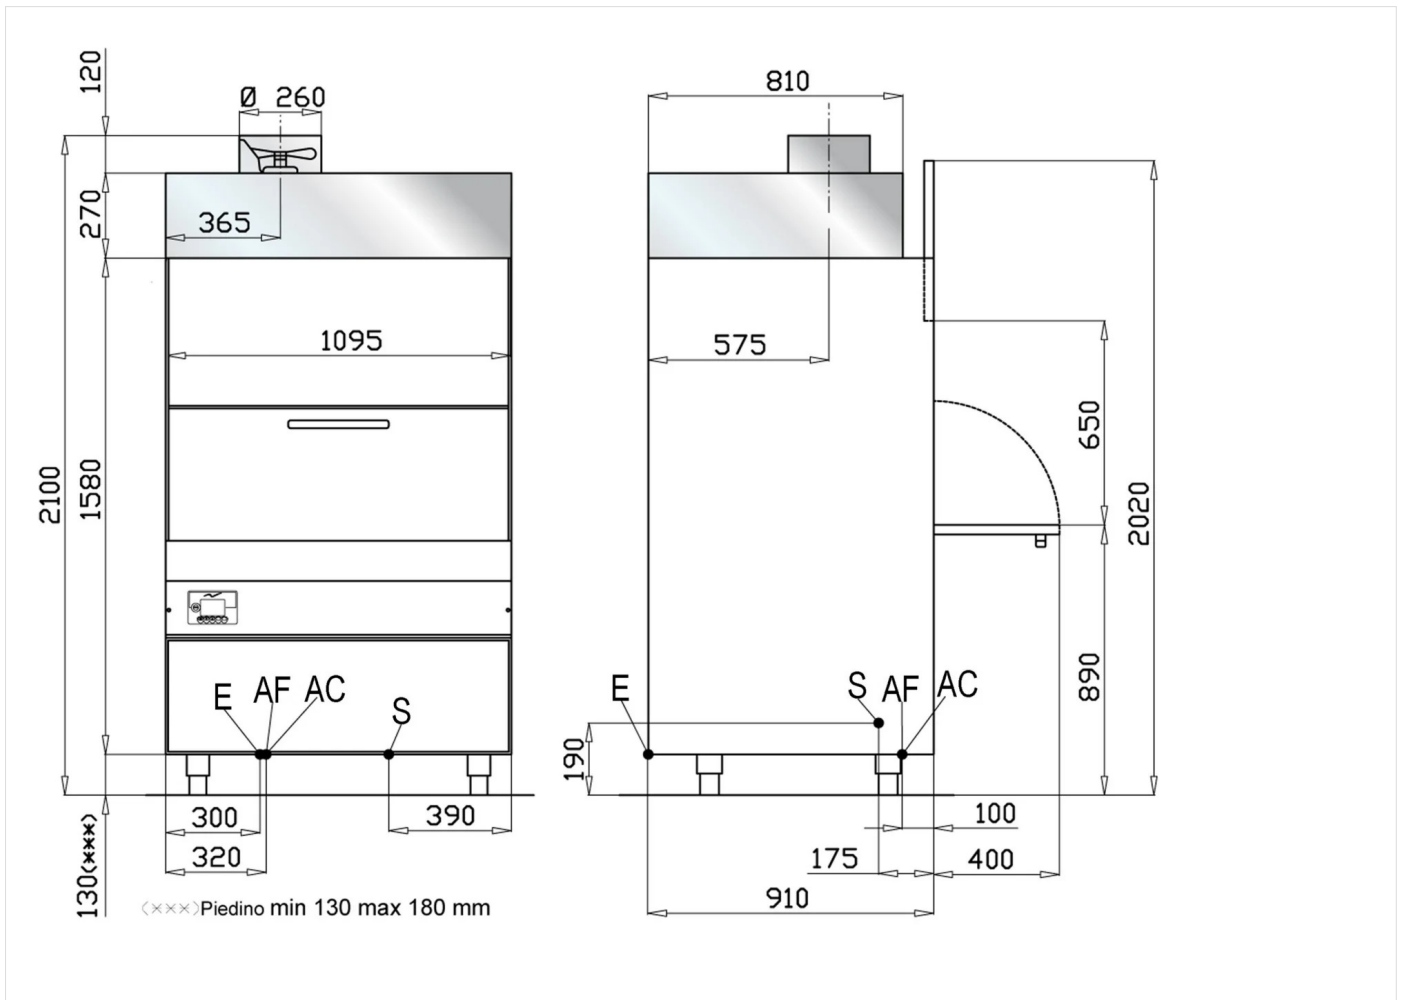

GAMME

CODE

MODÈLE

Lave-vaisselle objet

CRI30I360

MGR90OTRP

ARTICLE

Lave-batterie électrique à granulés GR Plus avec récupérateur thermique

## DONNÉES TECHNIQUES D'INSTALLATION

(E) Raccordement électrique: 400V 3N 50 Hz

(AF) Arrivée d'eau froide:

(AC) Arrivée d'eau chaude:

(S) Vidange: Ø24mm-H=150mm.