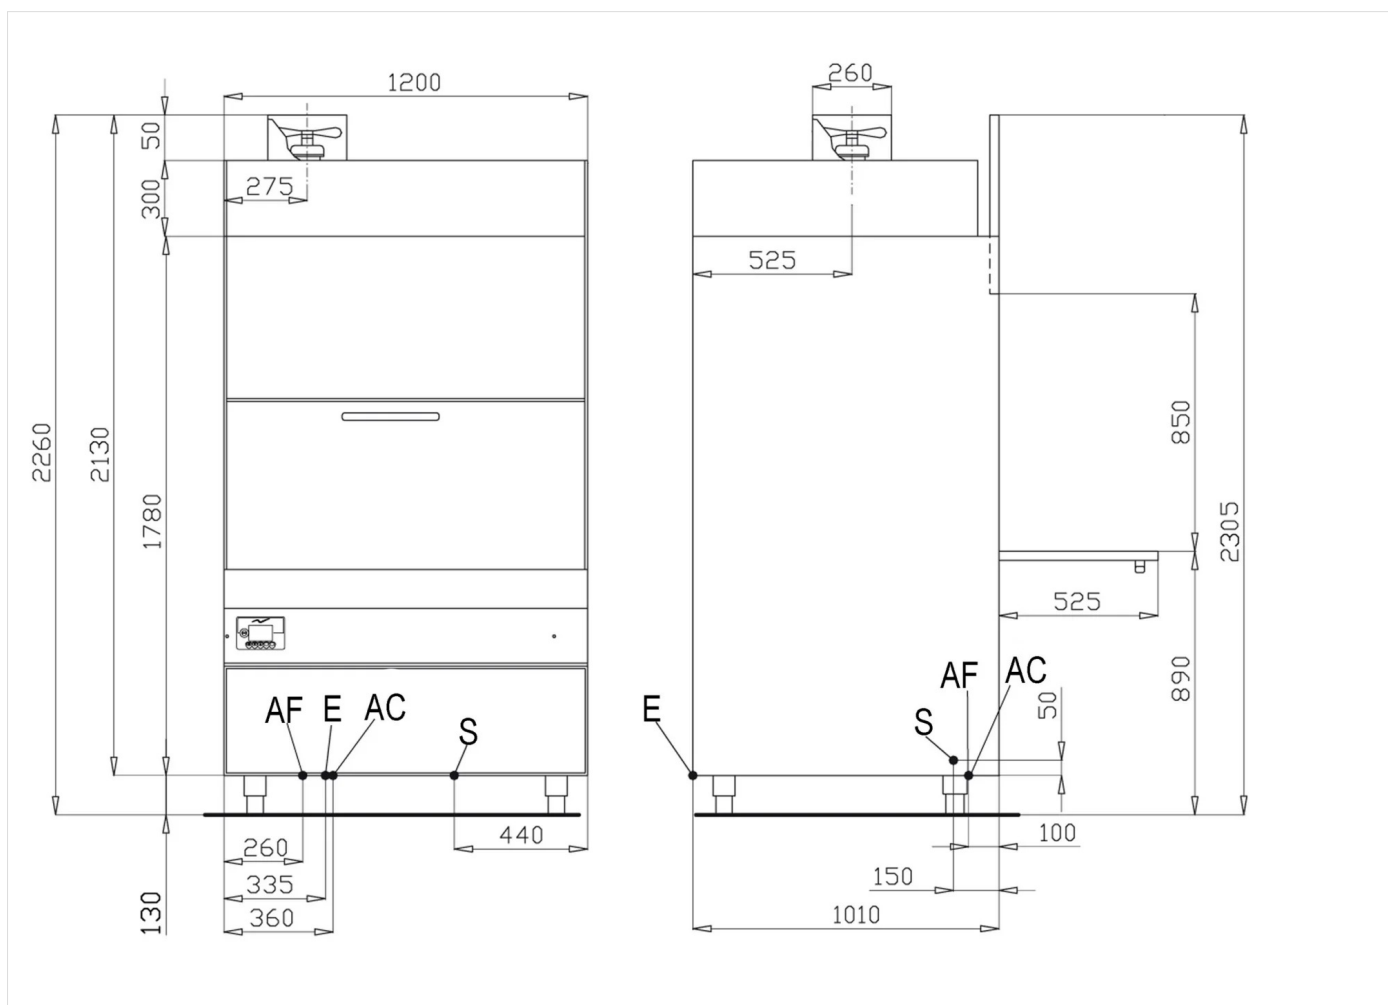

G, 780 "		4.5
G, 960 "		3.5
Lave-vaisselle objet	GR150170	MICROCOMPT

ARTICLE

Lave-batterie électrique à granulés GR Plus avec récupérateur thermique

GAMME

CODE

MODÈLE

Lave-vaisselle objet

CR130I370

MGR1000TRP

ARTICLE

Lave-batterie électrique à granulés GR Plus avec récupérateur thermique

DONNÉES TECHNIQUES D'INSTALLATION

(E) Raccordement électrique:	400V 3N 50 Hz
(AF) Arrivée d'eau froide:	
(AC) Arrivée d'eau chaude:	
(S) Vidange:	Ø24mm-H=150mm.