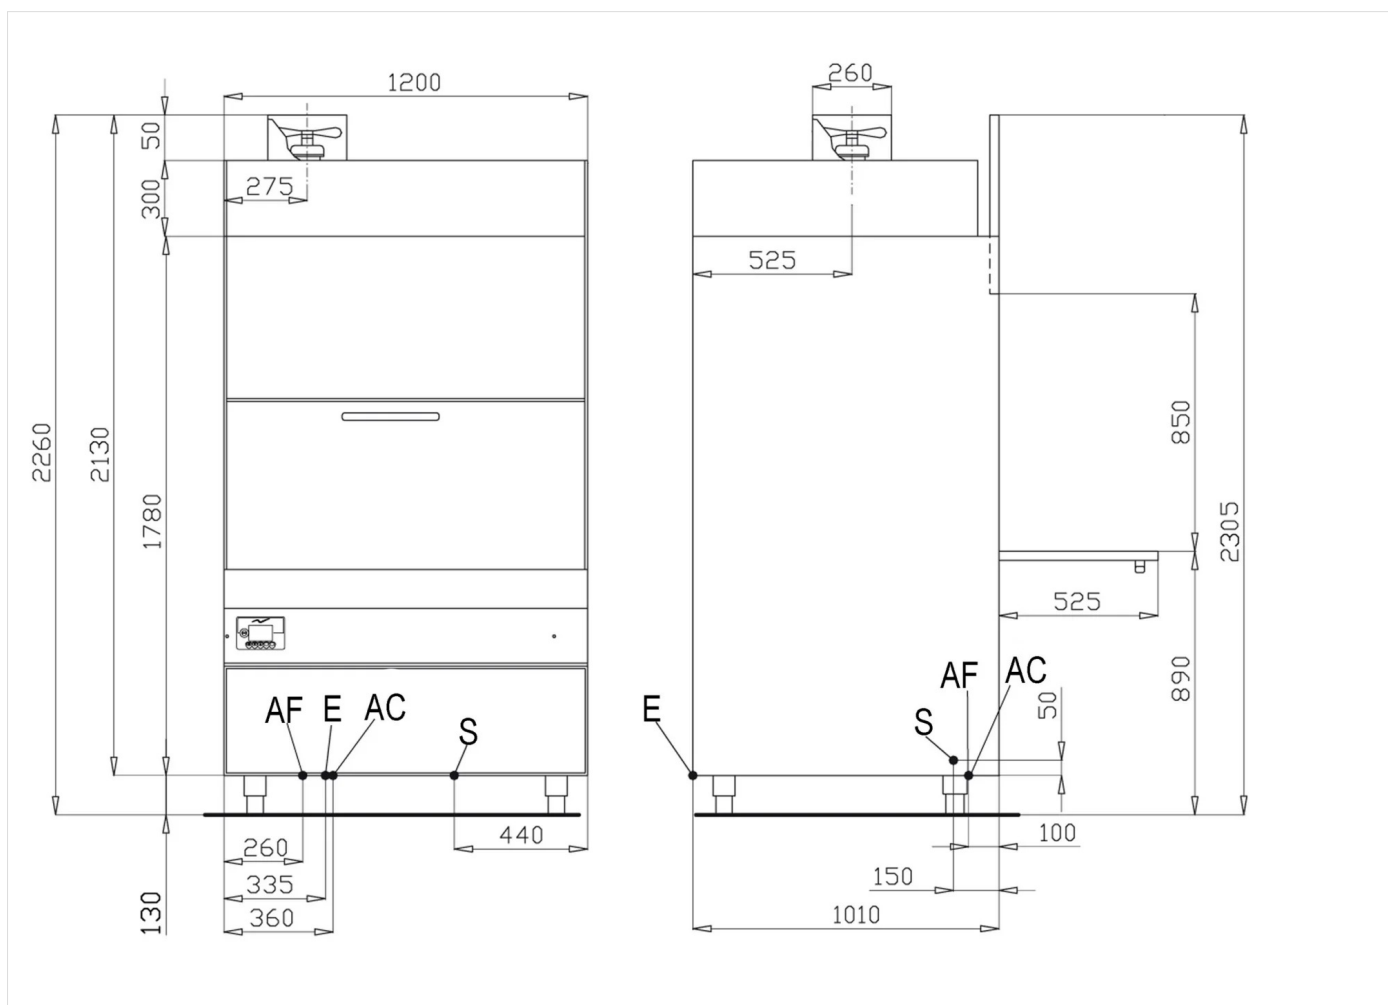

12/8.5/6.5/5.5/4,5/3.5 Körbe/Stunde. Waschvorgänge 300/420/540/660/780/960. Spülpumpe kW 3.78. Vorspülpumpe kW 0,25. Boilerheizung kW 9. Tankheizung kW 9. Tankkapazität L. 120. Boilerkapazität L. 20. Wasserverbrauch L. 5.5. Korbgröße mm. Ø850-350h. Tür-Nutzhöhe mm. 830. Geliefert mit: 1 x Rundkorb für 6 x GN I/I, 1 x Tablettständer 10 x GN I/I, 1 x Backblechhalter 4 x 600x400x20h. - 4 x 600x400x50h.

INSTALLATIONSANGABEN

(E) Elektroanschluss:	400V 3N 50 Hz
(AF) Kaltwasserzulauf:	
(AC) Warmwasserzulauf:	
(S) Ablauf:	Ø24mm-H=150mm.