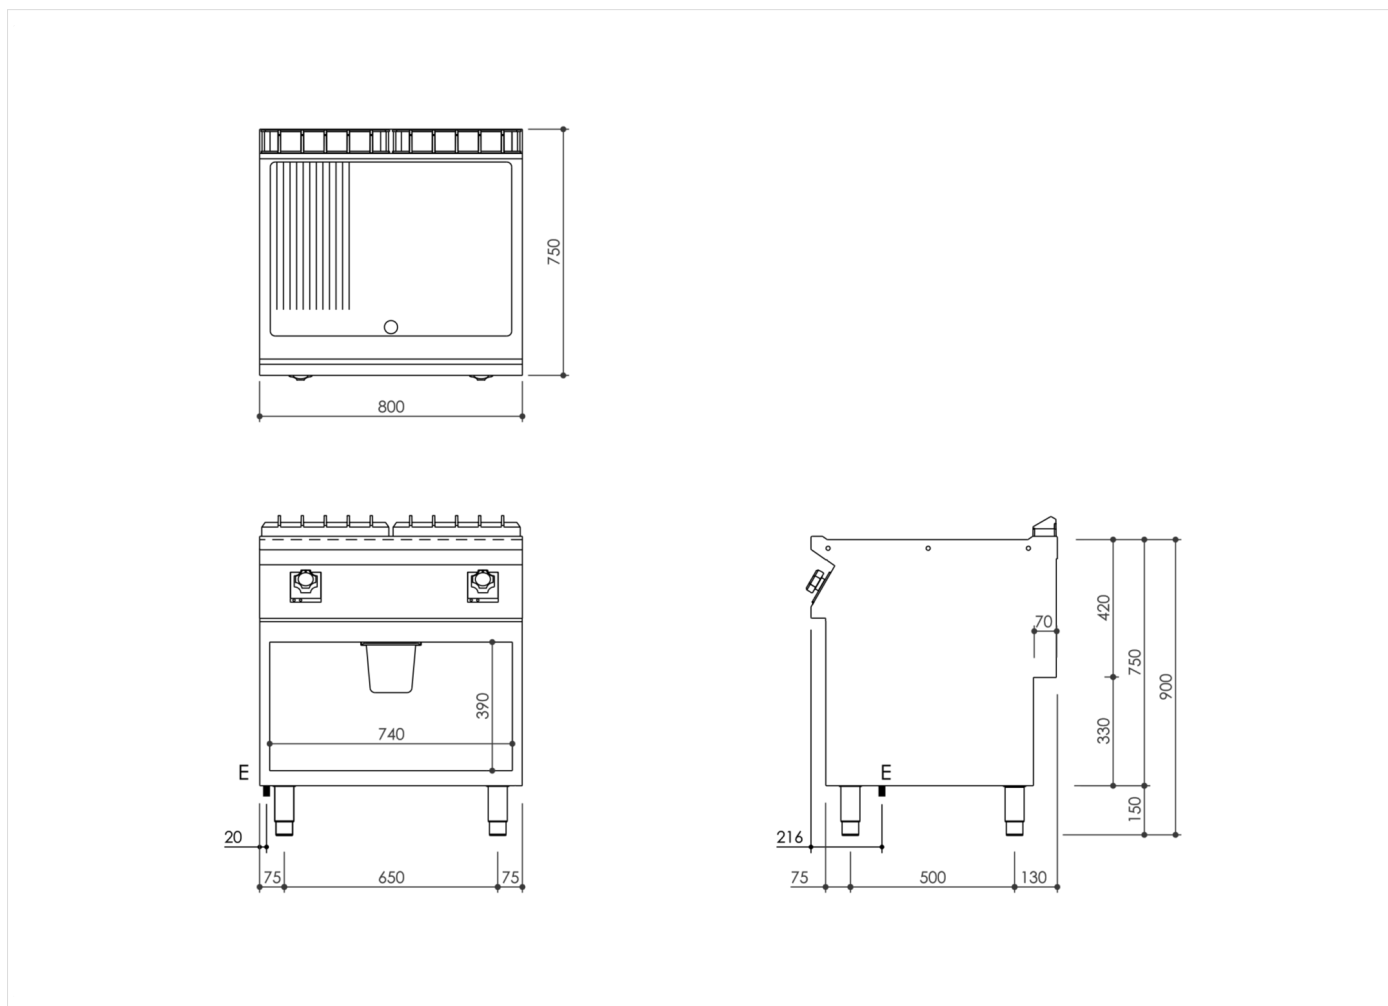

SERIE	ARTIKELNUMMER	MODELL	FUNKTION
MI - 70	MAMCOOO2160	FT78EMCSG	Griddleplatten

PRODUKT

**Elektro-Grillplatte, 2/3 glatt 1/3 gerillt, hartverchromt matt, Unterbau offen**

**INSTALLATIONSANGABEN**

(E) Elektroanschluss: VAC400-3N 50/60 Hz