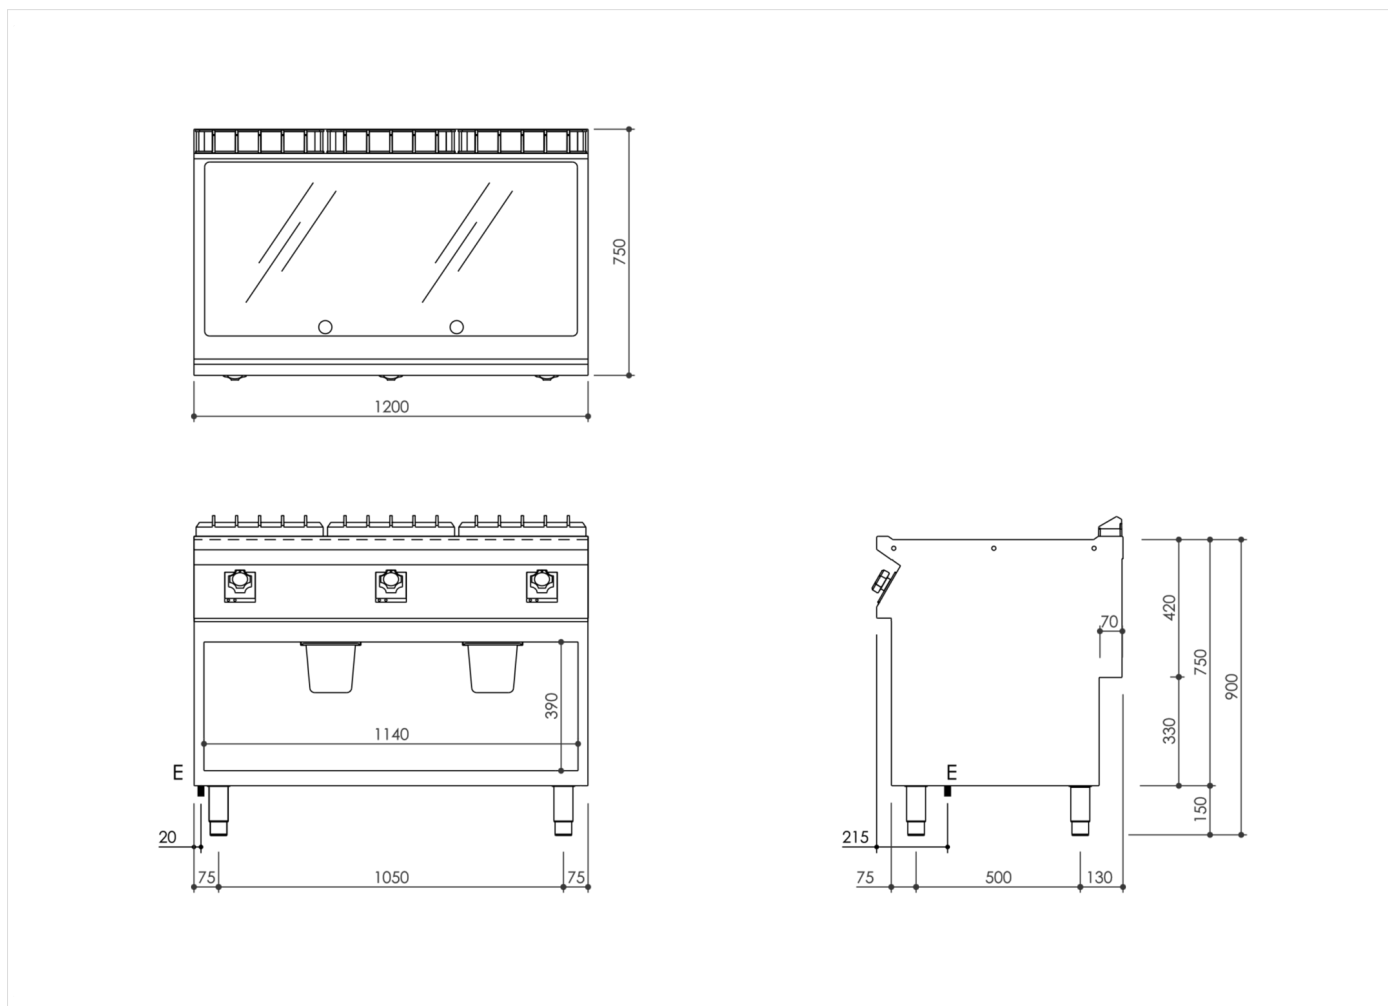

| SERIE | ARTIKELNUMMER | MODELL | FUNKTION |
|---------|---------------|-----------|----------------|
| MI - 70 | MAMCOOO2220 | FT7I2ELCG | Griddleplatten |

PRODUKT

Elektro-Grillplatte, glatt, hartverchromt, Unterbau offen