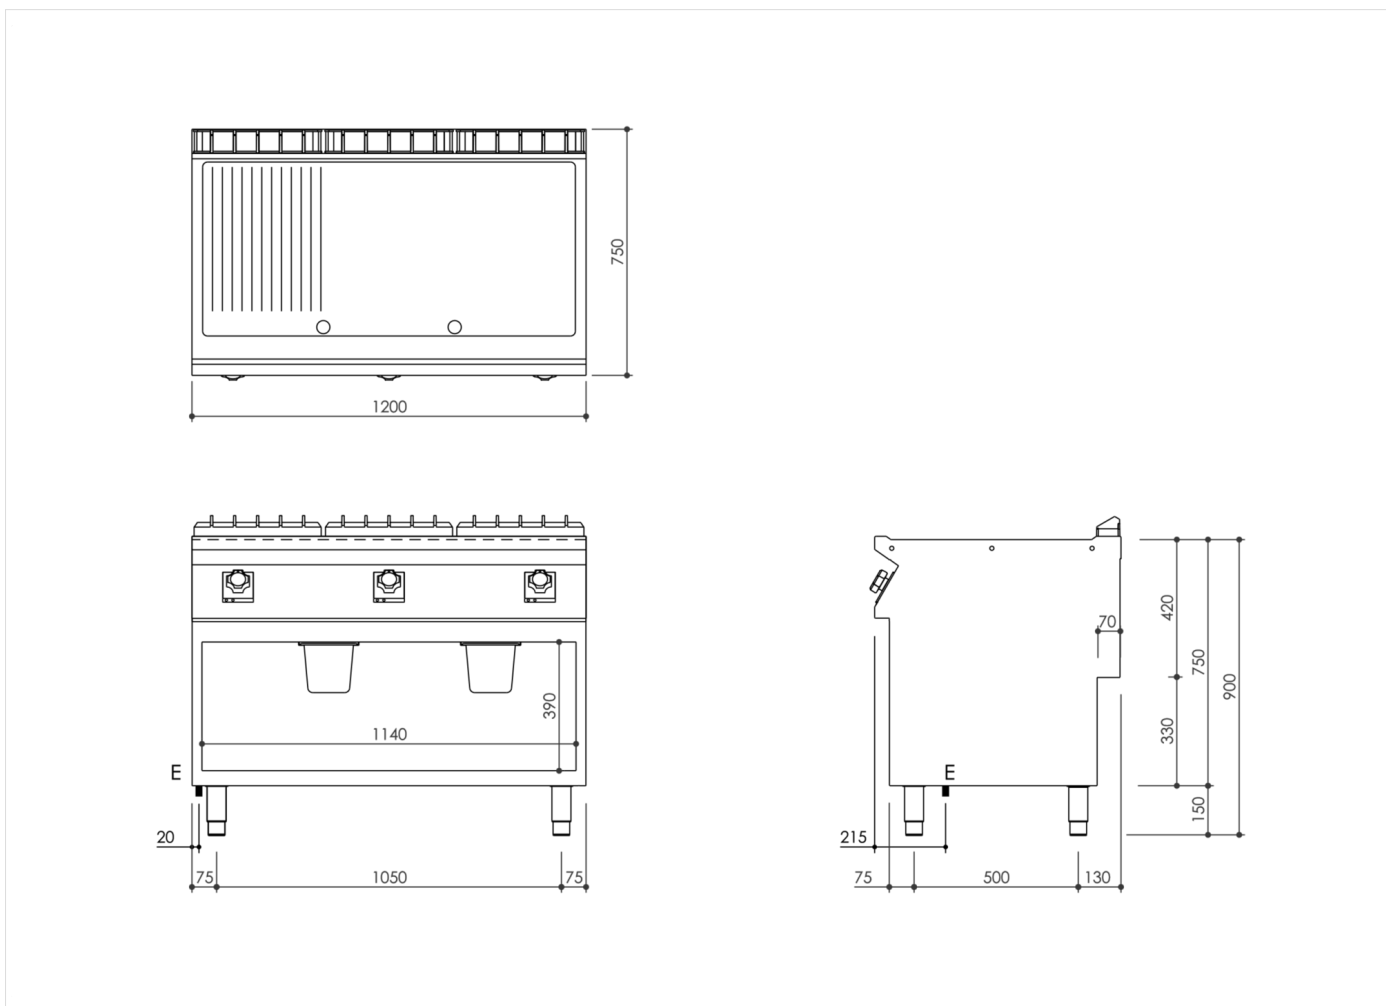

SERIE	ARTIKELNUMMER	MODELL	FUNKTION
MI - 70	MAMCOOO2340	FT7I2EMCSG	Griddleplatten

PRODUKT

Elektro-Grillplatte, 2/3 glatt 1/3 gerillt, hartverchromt matt, Unterbau offen

INSTALLATIONSANGABEN

(E) Elektroanschluss: VAC400-3N 50/60 Hz