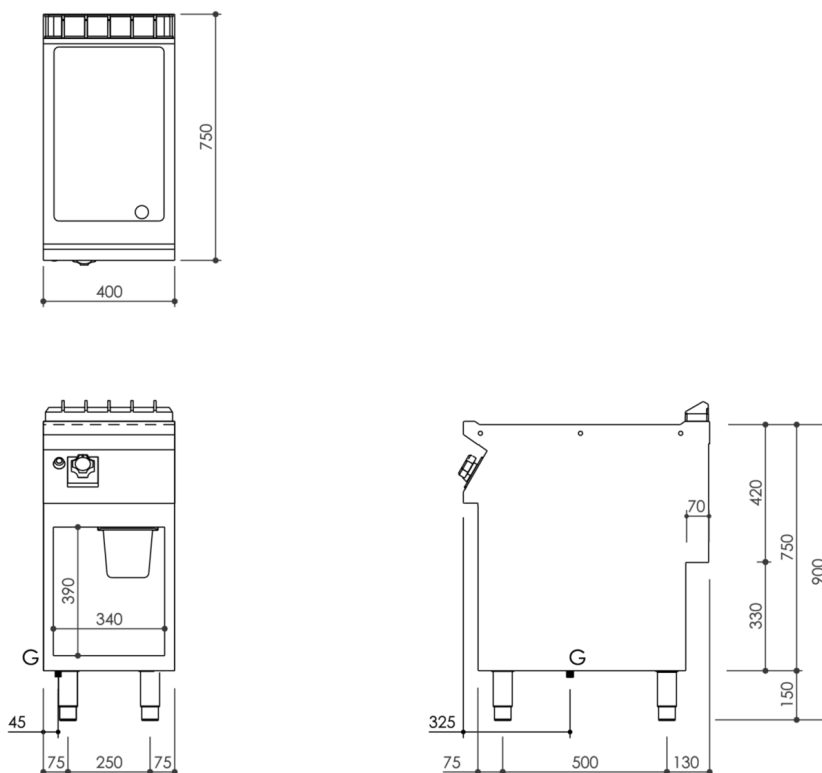

GAMMA	CODICE	MODELLO	FUNZIONE
MI - 70	MAMCOOOO740	FT74GLG#	Frytop - Piastra in ferro

PRODOTTO

**Fry-top a gas, piastra liscia su vano a giorno**

#### DATI TECNICI DI INSTALLAZIONE

(G) Arrivo Gas:

Ø1/2"