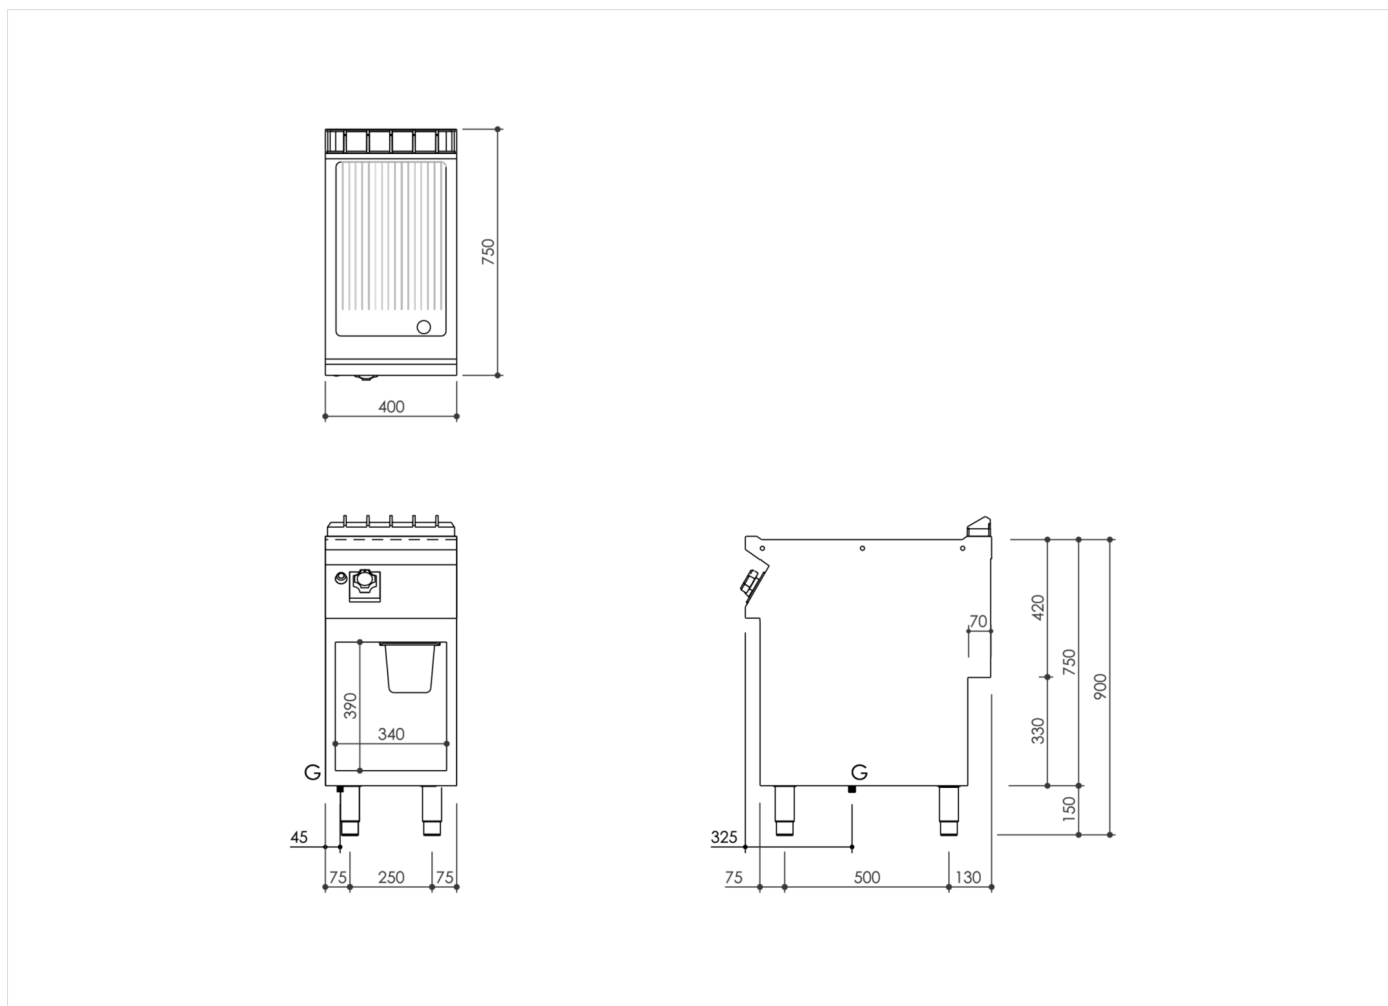

SERIE	ARTIKELNUMMER	MODELL	FUNKTION
MI - 70	MAMCOOOO830	FT74GRG#	Griddleplatten aus Stahl

PRODUKT

**Gas Grillplatte, gerillt, Unterbau offen**

SERIE	ARTIKELNUMMER	MODELL	FUNKTION
MI - 70	MAMCOOOO830	FT74GRG#	Griddleplatten aus Stahl

PRODUKT

**Gas Grillplatte, gerillt, Unterbau offen**

**INSTALLATIONSANGABEN**

(G) Gasanschluss:  $\text{\O}1/2''$