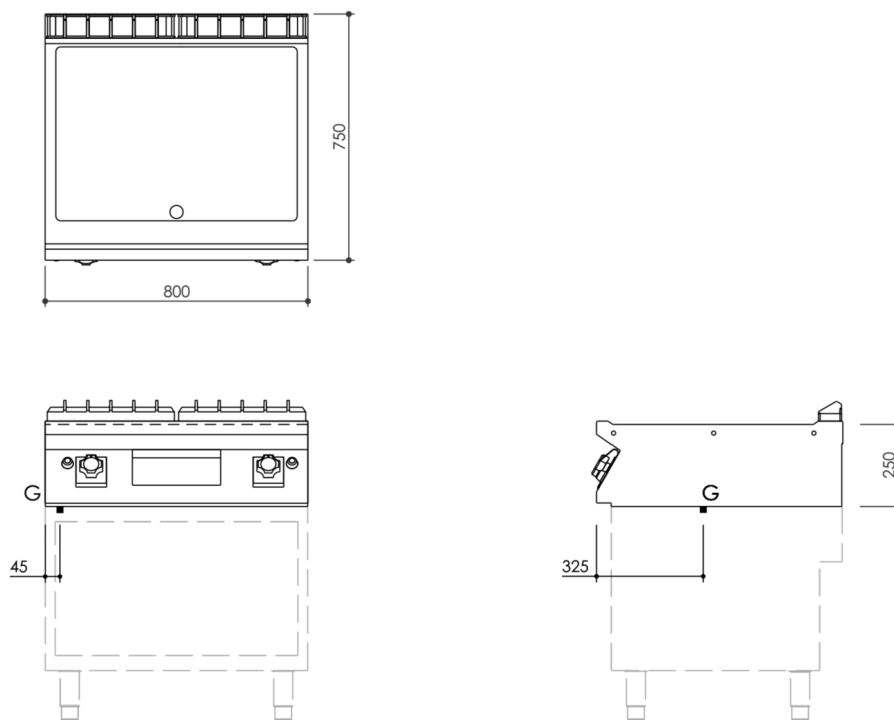

SERIE	ARTIKELNUMMER	MODELL	FUNKTION
MI - 70	MAMCOOOI190	FT78GLT#	Griddleplatten aus Stahl

PRODUKT

Gas Grillplatte, glatt, Oberteil

INSTALLATIONSANGABEN

(G) Gasanschluss: $\text{\O}1/2''$