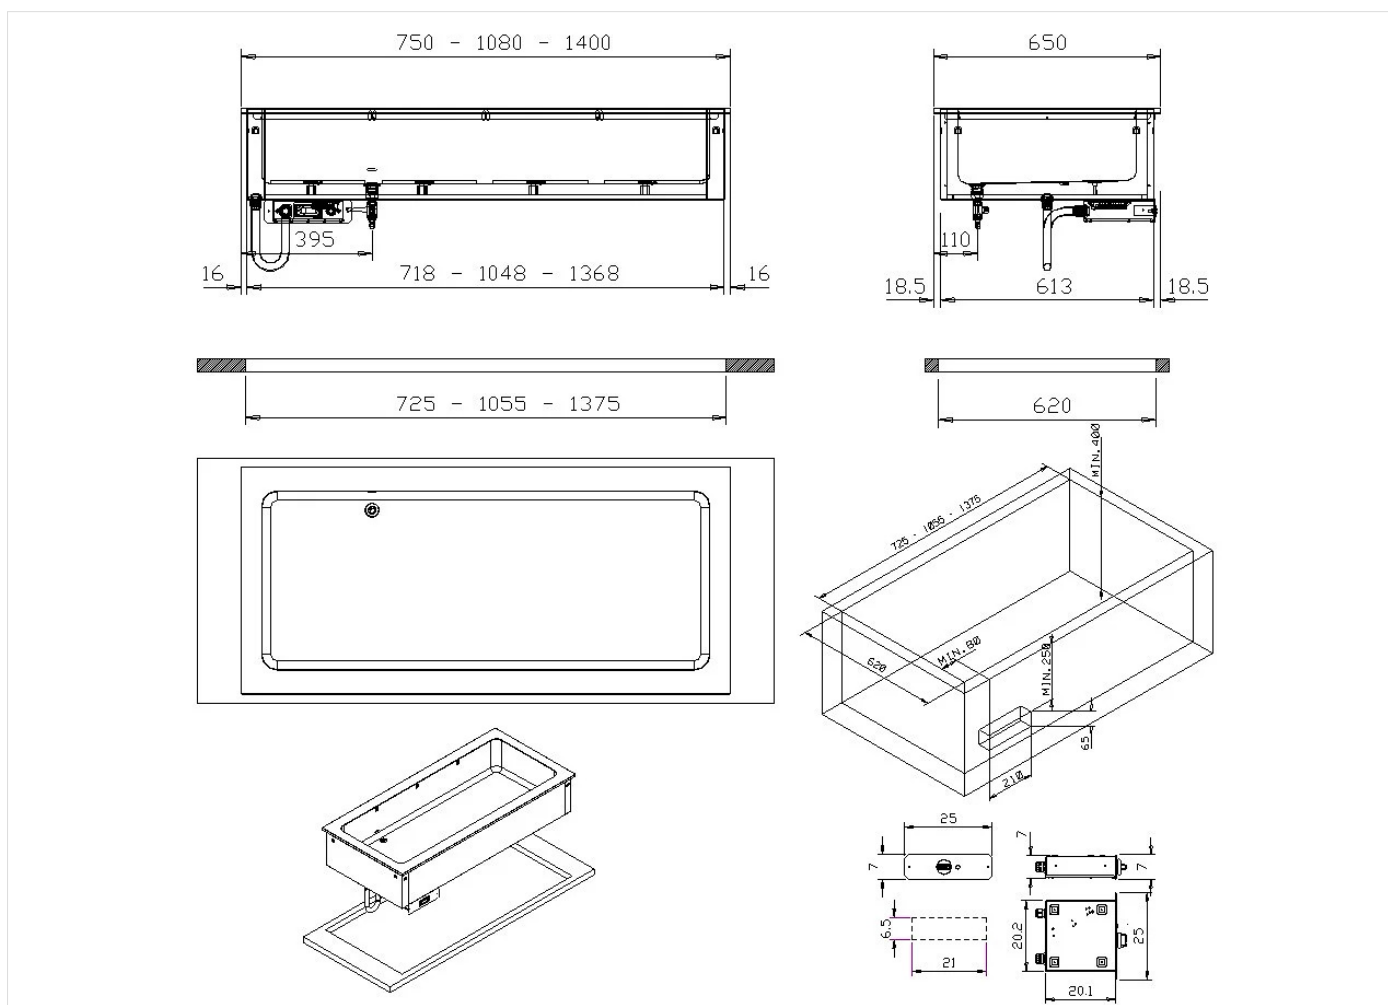

GAMME	CODE	MODÈLE	FONCTION
Self Service Free-Flow 867	CRO5I5IOO	SDVCO8	Éléments chauds drop-in

ARTICLE

Élément bain-marie encastrable. Capacité cuve 2 bacs GN 1/1

**DONNÉES TECHNIQUES D'INSTALLATION**

(E) Raccordement électrique:	VAC230 50/60Hz
(AF) Arrivée d'eau froide:	Ø3/4