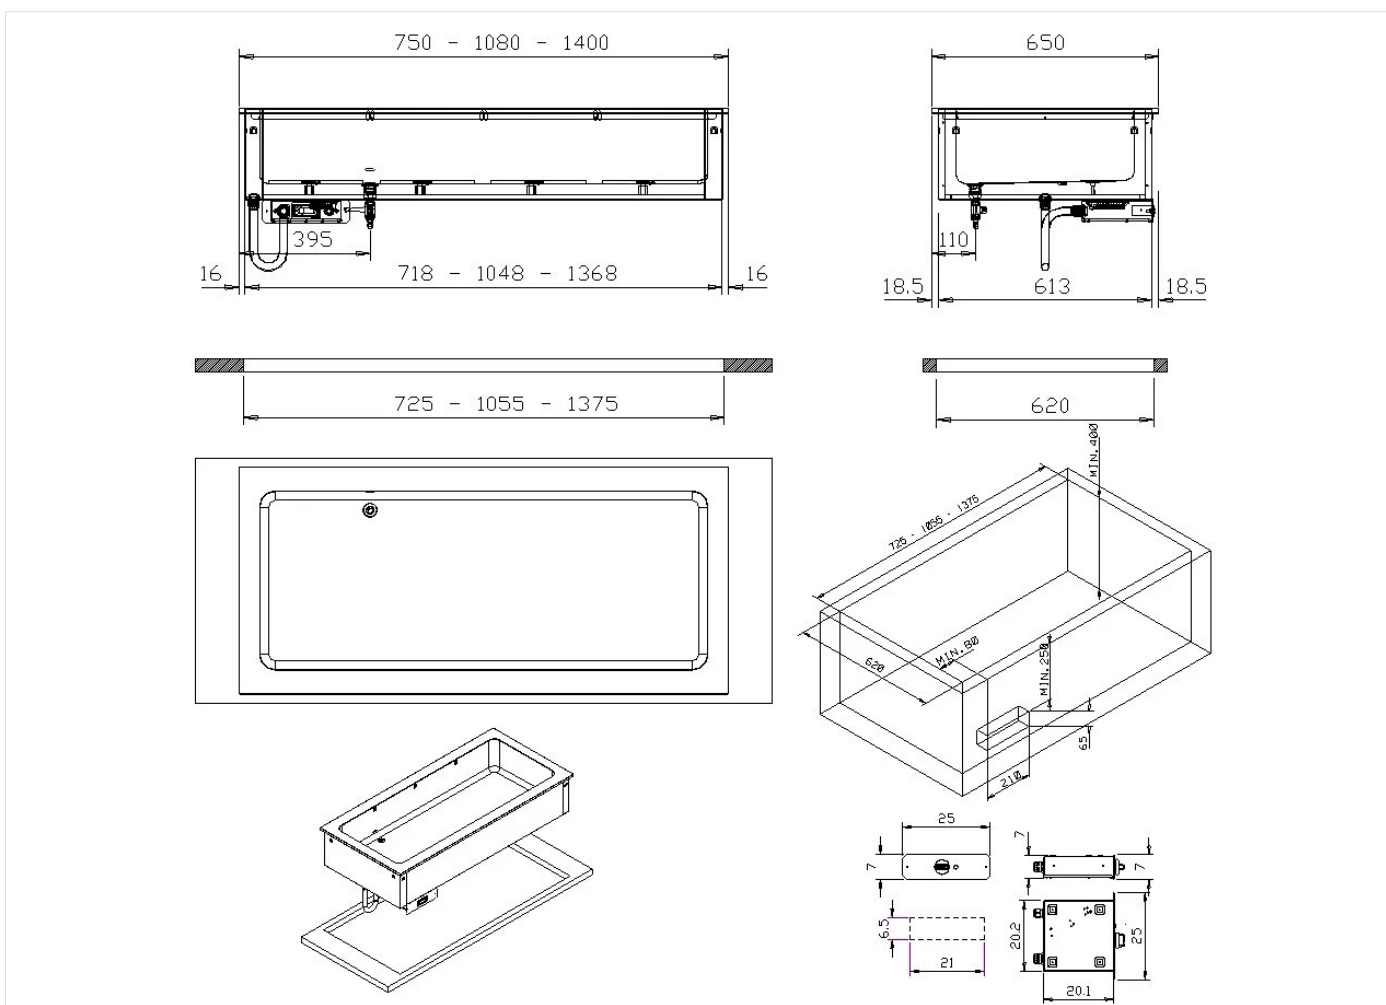

GAMA

Self Service Free-Flow 867

CÓDIGO

CRO5I5I00

MODELO

SDVCO8

FUNCIÓN

Elementos Calientes de encastre

PRODUCTO

Baño maría con agua de encastre de 2 cubetas GN I/I

GAMA **Self Service Free-Flow 867** CÓDIGO **CRO5I5IOO** MODELO **SDVCO8** FUNCIÓN **Elementos Calientes de encastre**

PRODUCTO

Baño maría con agua de encastre de 2 cubetas GN I/I

DETALLES TÉCNICOS DE INSTALACIÓN

(E) Conexión Eléctrica: **VAC230 50/60Hz**
(AF) Llegada Agua Fría: **Ø3/4**